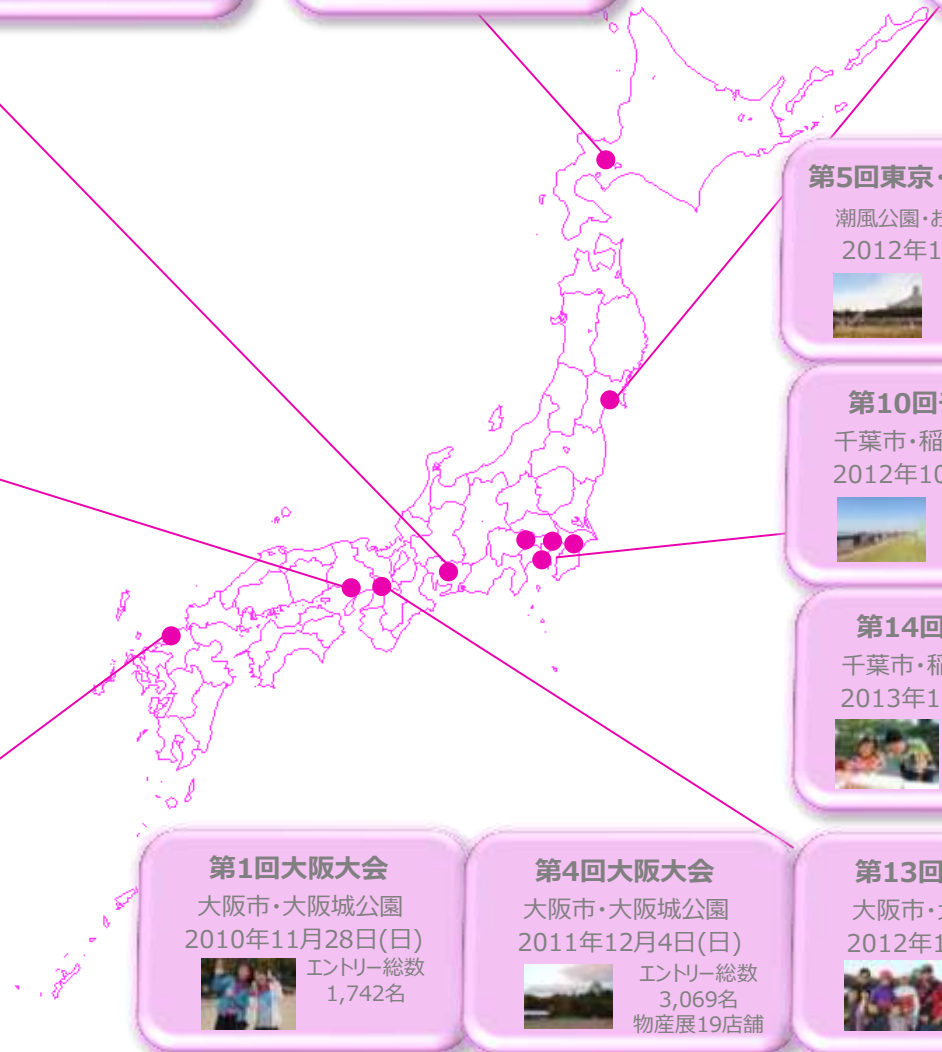

第1回大阪大会
大阪市・大阪城公園
2010年11月28日(日)
エントリー総数 1,742名

第4回大阪大会
大阪市・大阪城公園
2011年12月4日(日)
エントリー総数 3,069名
物産展19店舗

第13回大阪大会
大阪市・大阪城公園
2012年12月9日(日)
エントリー総数 4,667名
物産展11店舗

第16回大阪大会
大阪市・大阪城公園
2013年12月8日(日)
エントリー総数 6,744名
物産展13店舗

第5回東京・お台場大会
潮風公園・お台場海浜公園
2012年1月15日(日)
エントリー総数 5,063名
物産展20店舗

第8回横浜大会
赤レンガパーク・新港パーク
2012年3月18日(日)
エントリー総数 2,473名
物産展14店舗

第10回千葉大会
千葉市・稲毛海浜公園
2012年10月21日(日)
エントリー総数 3,292名
物産展20店舗

第12回東京サマーランド大会
あきる野市・東京サマーランド
2012年12月2日(日)
エントリー総数 3,118名
物産展11店舗

第14回千葉大会
千葉市・稲毛海浜公園
2013年11月17日(日)
エントリー総数 5,610名
物産展17店舗

第17回東京お台場大会
潮風公園・お台場海浜公園
2014年1月19日(日)
エントリー総数 5,467名
物産展20店舗

スイーツマラソンの特徴 コース編

周回コースならではの魅力！最大5回の給スイーツが楽しめます！

※給スイーツの回数はコース距離により増減します

コース図例：大阪大会 大阪城公園 1周2km周回コース

初心者にも走りやすいコース設定

各大会ともコースは1周2km～3kmの周回コース。アップダウンも少なく、マラソン初心者向き。

エイドステーション
(給スイーツ所および給水所)

自然の中を駆け抜ける

スイーツマラソンは公園を利用したコースが多く、自然の中でマラソンを楽しめます。

スイーツマラソンの特徴 コース編

全国各地の会場で様々なコースを設定

第18回福岡大会 国営海の中道海浜公園
1周2km