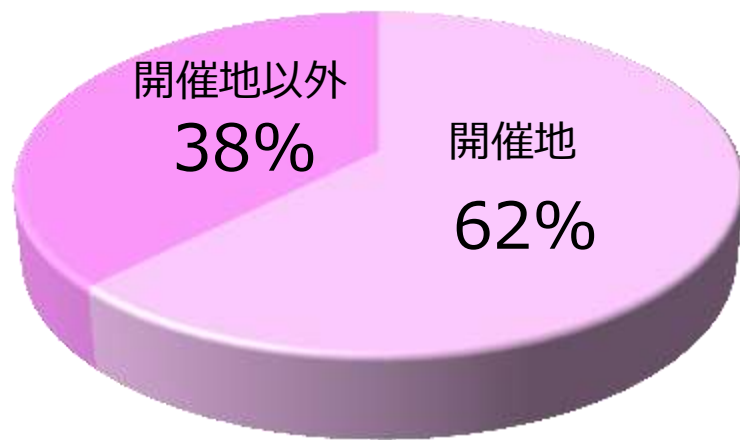

■ 近隣都府県からも多数参加

隣接都府県からも多数の参加者がエントリー。【参加してみたいマラソン大会】というランナーの関心の高さがうかがえます。

※2011年福岡大会から2014年福岡大会までの16大会のエントリー者データより