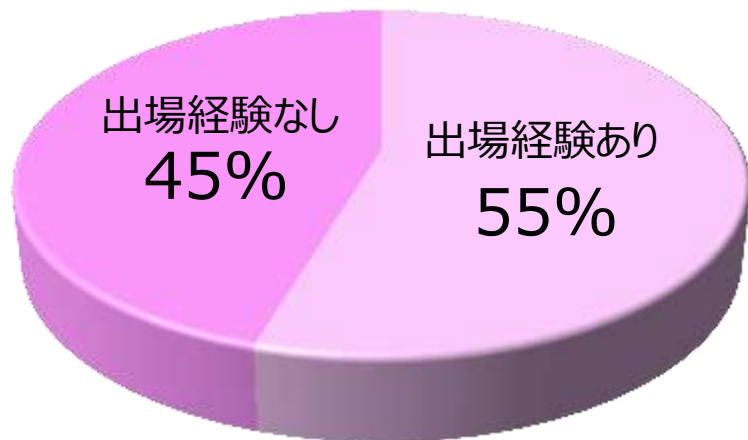

【完走証】

ランナーのゼッケンに計測チップがついており、周回毎に計測します。完走者には全員に即時完走証を発行します。参加賞とともに走った記念をお持ち帰りいただけます。

参加者属性

■ 女性ランナーが過半数を占める

女性ランナーが半数強を占める。マラソン大会としては、女性限定の大会を除くと屈指の女性比率。

■ 20～30代ランナーが中心

20代～30代のランナーが全体の70%以上を占める。流行に敏感で消費意欲の高い世代が中心のマラソン大会

※2011年福岡大会から2014年福岡大会までの16大会のエントリー者データより

■ 約半数がマラソン大会初参加者

約半数のランナーが、マラソン大会の出場経験がなく、初めてのマラソン大会にスイーツマラソンを選んでいただきました。

※2013年千葉大会から2014年福岡大会の5大会で、JTBスポーツステーション、RUNNETからのエントリー者に対する任意のアンケートより集計 (n-14,588名)

■ 近隣都府県からも多数参加