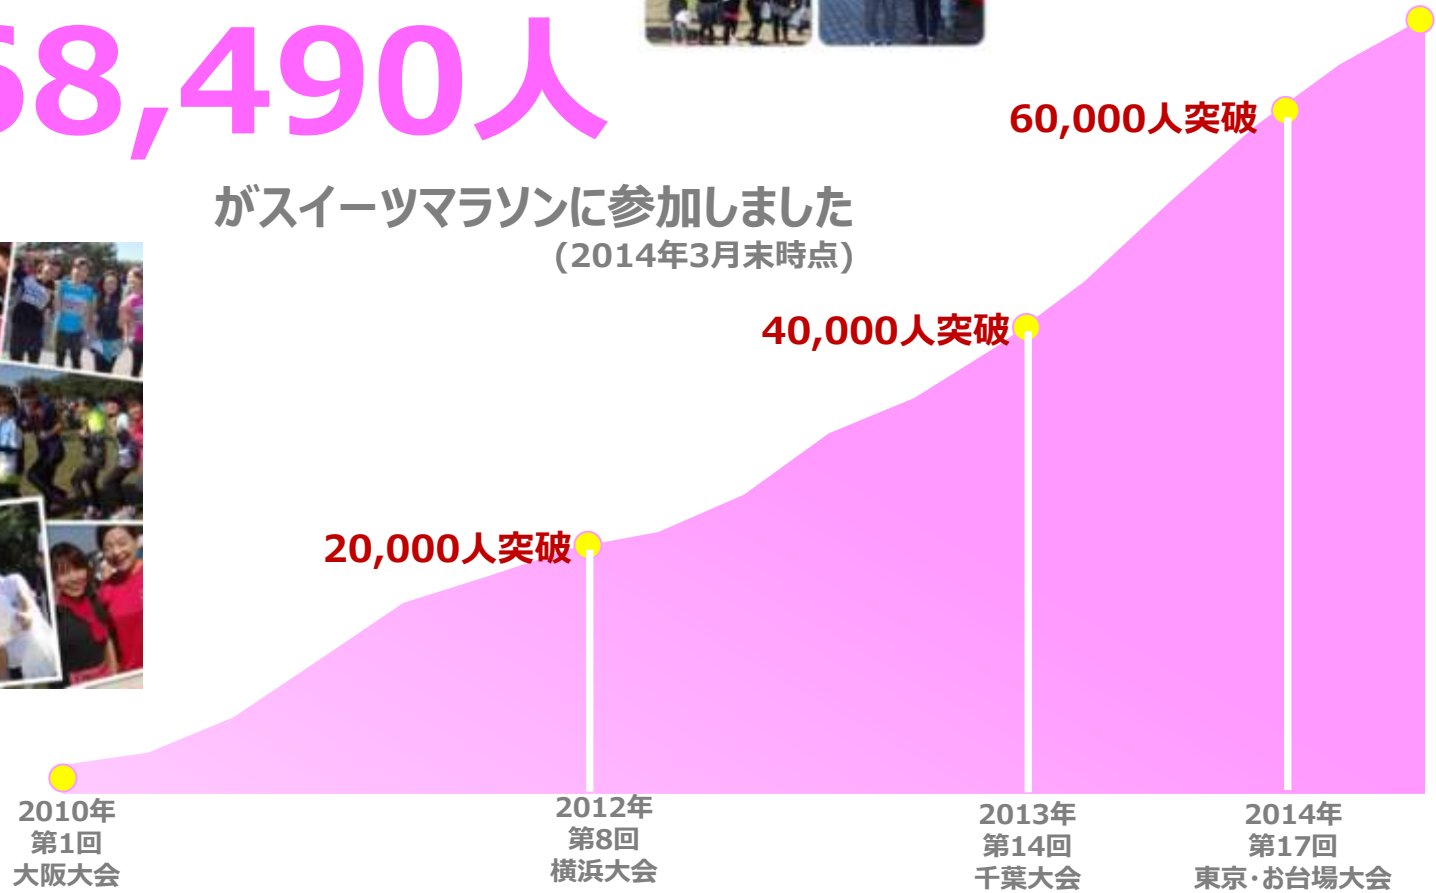

赤ワインの産地で有名なフランス・ボルドー地方のメドック地区で開催されている【メドックマラソン(※)】をモチーフにスイーツとマラソンをコラボレーションさせたエンターテインメントマラソンとして2010年11月28日(日)大阪市・大阪城公園にて第1回大会を開催

※【メドックマラソン】

赤ワインの産地、フランス・ボルドー地方メドック地区で開催されるマラソン大会。毎年ぶどうの収穫直前の9月に開催され、給水所には水の代わりにワインが用意され、他にオイスターや生ハム、ステーキ等のコース料理のような品々が並ぶ。日本からもツアーが企画され、多くのランナーが参加している

大会参加数 (※エントリー者/人数は延べ人数)

開催回数：18回

開催都道府県数：全国9都道府県

開催会場数：全11会場

全国でのべ

68,490人

がスイーツマラソンに参加しました
(2014年3月末時点)

累計参加者68,490人
2014福岡大会

これまでの実績

第6回愛知大会
長久手市・愛・地球博記念公園
モリコロパーク
2012年1月29日(日)
エントリー総数 5,182名
物産展22店舗

第11回愛知大会
長久手市・愛・地球博記念公園
モリコロパーク
2012年11月25日(日)
エントリー総数 5,394名
物産展20店舗

第2回北海道ルスツ大会
虻田郡・ルスツリゾート
2011年6月19日(日)
エントリー総数 783名

第9回宮城・仙台大会
グランディ21・宮城県総合運動公園
2012年10月8日(月・祝)
エントリー総数 1,379名
物産展9店舗