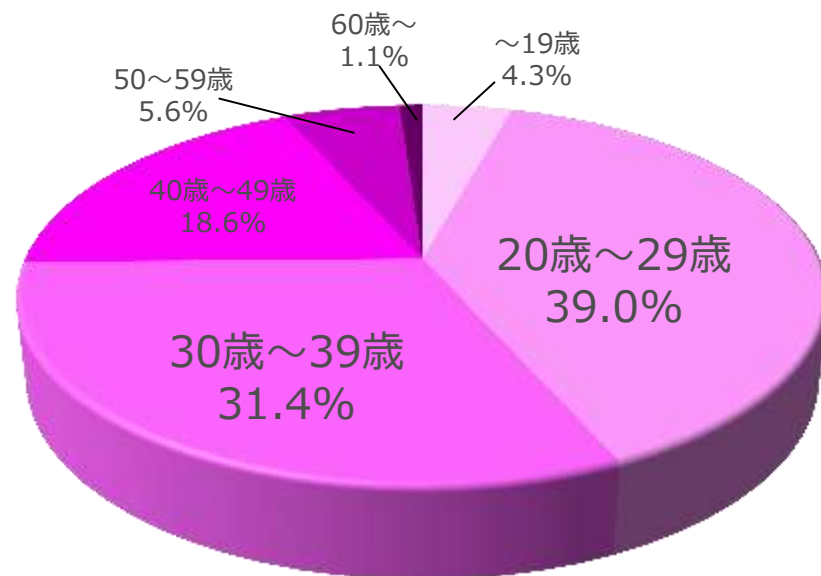

【完走証】

ランナーのゼッケンに計測チップがついており、周回毎に計測します。完走者には全員に即時完走証を発行します。参加賞とともに走った記念をお持ち帰りいただけます。

参加者属性

■ 女性ランナーが過半数を占める

女性ランナーが半数強を占める。マラソン大会としては、女性限定の大会を除くと屈指の女性比率。

■ 20～30代ランナーが中心

20代～30代のランナーが全体の70%以上を占める。流行に敏感で消費意欲の高い世代が中心のマラソン大会

※2011年福岡大会から2014年福岡大会までの16大会のエントリー者データより

■ 約半数がマラソン大会初参加者

約半数のランナーが、マラソン大会の出場経験がなく、初めてのマラソン大会にスイーツマラソンを選んでいただきました。

※2013年千葉大会から2014年福岡大会の5大会で、JTBスポーツステーション、RUNNETからのエントリー者に対する任意のアンケートより集計 (n-14,588名)

■ 近隣都府県からも多数参加