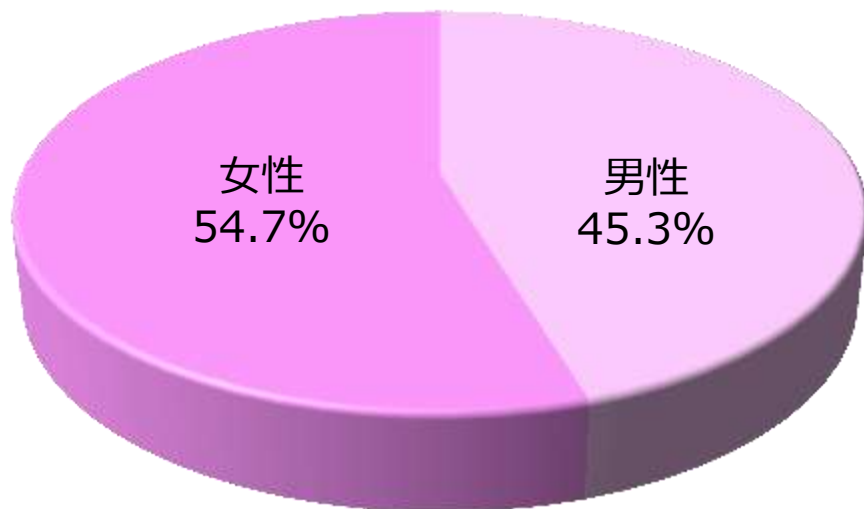

【完走証】

ランナーのゼッケンに計測チップがついており、周回毎に計測します。完走者には全員に即時完走証を発行します。参加賞とともに走った記念をお持ち帰りいただけます。

参加者属性

■ 女性ランナーが過半数を占める

女性ランナーが半数強を占める。マラソン大会としては、女性限定の大会を除くと屈指の女性比率。

■ 20～30代ランナーが中心

20代～30代のランナーが全体の70%以上を占める。流行に敏感で消費意欲の高い世代が中心のマラソン大会

※2011年福岡大会から2014年福岡大会までの16大会のエントリー者データより

■ 約半数がマラソン大会初参加者

約半数のランナーが、マラソン大会の出場経験がなく、初めてのマラソン大会にスイーツマラソンを選んでいただきました。

※2013年千葉大会から2014年福岡大会の5大会で、JTBスポーツステーション、RUNNETからのエントリー者に対する任意のアンケートより集計 (n-14,588名)

■ 近隣都府県からも多数参加