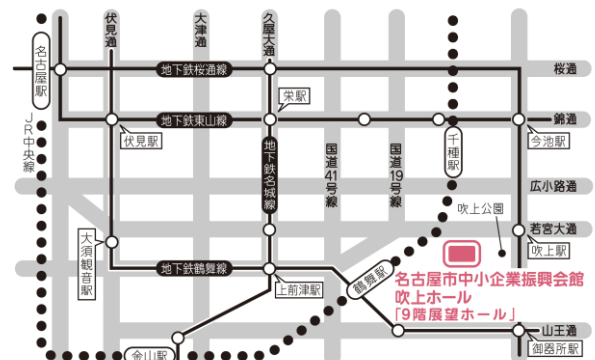

## 多彩なデザインの中からリング選びを！人気のブライダルジュエリー専門店が一同に集結！ ブライダルジュエリー専門店「銀座ダイヤモンドシライシ」 「名古屋ブライダルリングフェア」に出店

-11月18日(土)～11月19日(日)名古屋市中小企業振興会館 吹上ホール9階 展望ホールにて開催-

日本最大級の成約数を誇り、全国に40店舗、海外に2店舗を展開するブライダルジュエリー専門店、「銀座ダイヤモンドシライシ」(運営:株式会社NEW ART、東京都中央区、代表:白石 幸生)は、2017年11月18日(土)～11月19日(日)の2日間で開催される『名古屋ブライダルリングフェア』に出店いたします。

### 【横浜ブライダルリングフェア概要】

日程：11月18日(土)～11月19日(日)

時間：10:00～19:00(最終受付:18:00)

会場：名古屋市中小企業振興会館 吹上ホール9階 展望ホール

アクセス：地下鉄桜通線「吹上」駅5番出口より徒歩5分

アクセス詳細：<http://www.nipc.or.jp/fukiage/sub/access.html>

### ■ご予約方法

お電話でのご予約の方

名古屋ブライダルリングフェア事務局

TEL:0120-377-951

受付時間:11:30～19:00