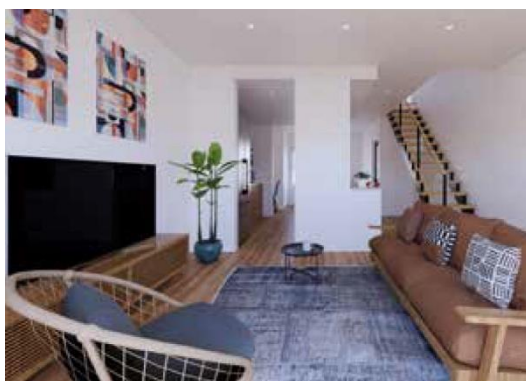

GLホーム和歌山店『貴志川町長原モデルハウス』概要

オープン日：2021年11月27日(土)

商品名：ウッズヒル

所在地：和歌山県紀の川市貴志川町長原 ジョーブタウン貴志川長原モデルハウス

営業時間：10:00～17:00

※モデルハウスの見学は、予約制となっています。事前にご予約をお願いします。

定休日：なし

建物概要：

1)安全で快適な生活を守る高断熱・高耐震の構造の躯体

- ・ツーバイフォー工法による耐震構造
- ・繰り返しの地震に強いことが実証された制震システム「GTSウォール」
- ・環境負荷低減に寄与する断熱仕様

2)“好き”を大切にする暮らし提案

- ・湖畔に佇むカフェハウスをテーマに、海外インテリアデザインを得意とするインテリアコーディネーター 荒井詩万氏がプロデュースするブティックホームとコラボしたインテリアデザインのLDK
- ・青色のタイルが特長的な開放感のあるキッチン
- ・近隣の平池緑地公園を望む絶景が広がり、癒しの空間のリビング
- ・玄関や各室に加え、収納室を設けて、おうちをスッキリ片づけられる提案
- ・子どもの遊び場やワークスペースとして活用できるセカンドリビング など

●問い合わせ先 GLホーム和歌山店 TEL：073-499-8866

●見学の申し込み

ご見学に際しては、新型コロナウイルス感染拡大防止のため、予約制になっています。

見学希望の方は、下記URLよりお申し込みをお願いします。

<https://www.ie-miru.jp/cms/yoyaku/801/events/16053?utm_content=16053&utm_medium=1106&utm_source=api_embedded#event_description>

1. ●来場特典
2. ・来場者プレゼント：①オリジナルトートバック(先着30名様)
     ②荒井詩万氏サイン入り著書(来場予約者限定プレゼント)
   - ・コーヒーマイスターが淹れたコーヒーをご提供

(左)モデルハウス内リビングイメージ