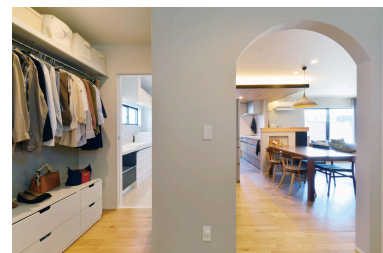

・ 銅賞「子どもと暮らすストレスフリーの家」(アイフルホーム出雲店)

洗練された一直線の家事動線+メーターモジュールによるゆとり設計。ロフト、小上がりタタミコーナーや大容量の収納スペースが魅力です。いつでも快適ライフを支えてくれる、そんな理想を追求した住宅です。広々した玄関には土間収納、寝室は9帖+W I C、採光も十分な窓設計で子育ても安心です。アイフルホームならではのL I X I L住宅設備が理想の家事楽をかなえました。