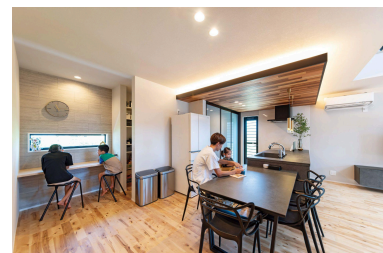

■2023年度「アイフルホーム実例コンテスト(新築部門)」受賞作品

・ 金賞「のびのび子育て出来るイエ」(アイフルホーム徳島松茂店)

玄関は引き戸を採用し、子どもにも優しく、お買い物の後でも楽に開けることができますホールから直接アプローチができる洗面をはじめ、室内干しをしてもそのまま洗濯物を収納できる広々としたファミリークローク、お風呂上がりの子どもの着替えもすぐに取りに行けるといった動線で充実した水回りとなっています。LDKは大きな吹抜けから自然光を最大限取り入れることができ、オープンウィンを採用することでLDKとお庭が一体感のある空間となっています。

・ 銀賞「暮らしを楽しむ」(アイフルホーム徳島松茂店)

家族それぞれの居場所を大切にしたプランです。ダイニング横のフリースペースや階段下を有効活用したヌック、リビングスペースにあるカウンターなどを利用目的を決めずに設けています。既製品を上手く使いながら造作収納を作り、コストを下げながらも暮らしが充実することを意識しました。水まわりとファミリークローゼットは近くにゾーニングし、洗濯・干す・片付けるができるぐるぐる動線を採用。庭は道路側から外して東側に置き、人目を気にせず家族でゆったりと使える空間となっています。

・ 銅賞「子どもと暮らすストレスフリーの家」(アイフルホーム出雲店)

洗練された一直線の家事動線+メーターモジュールによるゆとり設計。ロフト、小上がりタタミコーナーや大容量の収納スペースが魅力です。いつでも快適ライフを支えてくれる、そんな理想を追求した住宅です。広々した玄関には土間収納、寝室は9帖+W I C、採光も十分な窓設計で子育ても安心です。アイフルホームならではのL I X I L住宅設備が理想の家事楽をかなえました。