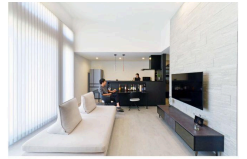

・特別賞 デザイン賞とプラン賞

特別賞プラン賞「美しく暮らす大人の家」アイフルホーム徳島沖浜

・特別賞 審査員特別賞

◆当社概要

- ・会社名 株式会社LIXIL住宅研究所アイフルホームカンパニー
- ・代表者 カンパニープレジデント 樋口 幸太
- ・本社所在地 〒141-0033 東京都品川区西品川1-1-1 大崎ガーデンタワー
- ・URL 【株式会社LIXIL住宅研究所】 <https://www.lixil-jk.co.jp/>
  【アイフルホーム】 <https://www.eyefulhome.jp/>

◆アイフルホーム 概要

1984年の創業以来、「より良い家を、より多くの人に、より合理的に提供する」との使命を掲げ、お客様の「良い家に住みたい」というご要望にお応えするため、だれもが安心して家を手に入れられる住宅のフランチャイズチェーンシステムを開発・導入したパイオニアです。高いコストパフォーマンスと統一品質の実現により、適正価格で高品質な住まいを提供し続け、これまでに18万棟を超える住まいを提供してきました。