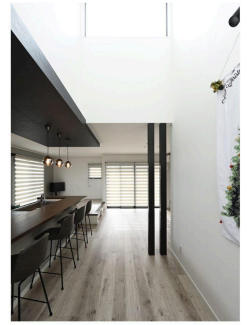

特別賞審査員特別賞「おトクが続く創エネの平屋」アイフルホーム掛川店

◆当社概要

- ・会社名 株式会社LIXIL住宅研究所アイフルホームカンパニー
- ・代表者 カンパニープレジデント 樋口 幸太
- ・本社所在地 〒141-0033 東京都品川区西品川1-1-1 大崎ガーデンタワー
- ・URL 【株式会社LIXIL住宅研究所】 <https://www.lixil-jk.co.jp/>
  【アイフルホーム】 <https://www.eyefulhome.jp/>

◆アイフルホーム 概要

1984年の創業以来、「より良い家を、より多くの人に、より合理的に提供する」との使命を掲げ、お客様の「良い家に住みたい」というご要望にお応えするため、だれもが安心して家を手に入れられる住宅のフランチャイズチェーンシステムを開発・導入したパイオニアです。高いコストパフォーマンスと統一品質の実現により、適正価格で高品質な住まいを提供し続け、これまでに18万棟を超える住まいを提供してきました。