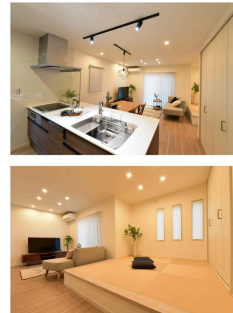

銅賞「子どもと暮らすストレスフリーの家」アイフルホーム出雲店

報道関係者
お問合せ先

(株)LIXIL 住宅研究所 マーケティング部
千明 和彦
TEL:050-1790-9731 携帯:070-3368-8072
MAIL:kazuhiko.chigira@lixil.com

株式会社 LIXIL 住宅研究所
本社:東京都品川区 代表取締役社長:加嶋 伸彦
事業内容:アイフルホーム、フィアスホーム、GLホーム
国内最大の住宅FCを展開