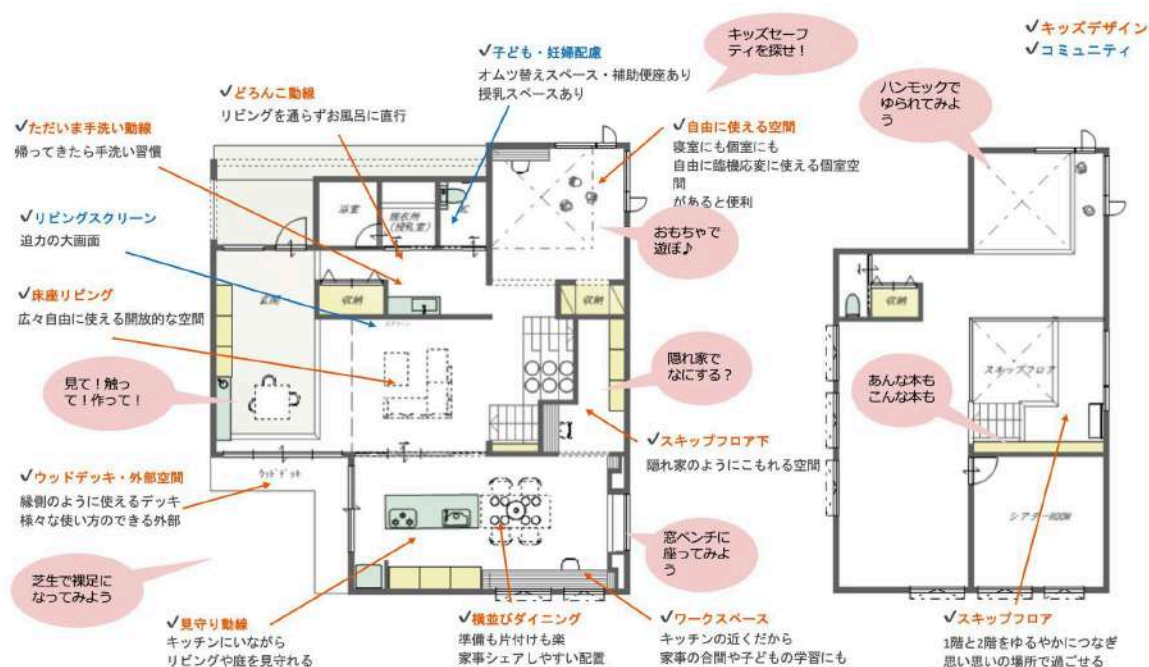

■ アイフルホーム「あそべる家」の概要