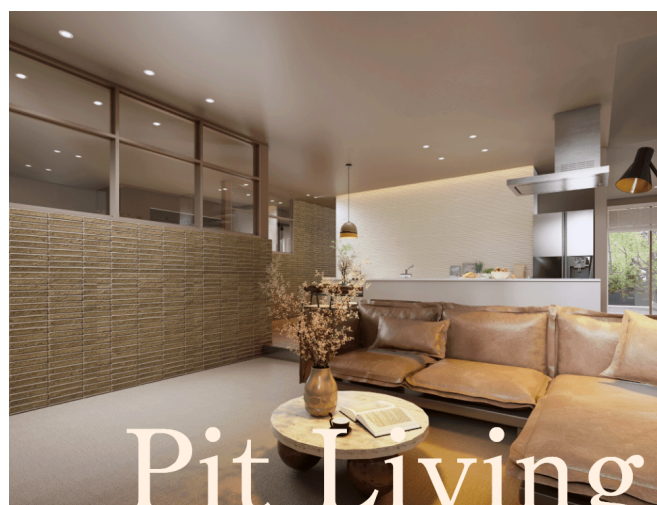

◆アイフルホーム西宮店 概要

オープン日 : 2024年4月27日 (土)

所在地 : 〒663-8204 兵庫県西宮市高松町2-29

電話番号 : 079-490-4820

営業時間 : 9:00~18:00 水曜・木曜定休

URL : 【アイフルホーム西宮店】 <https://www.miyakekomuten.co.jp/>

新モデルハウス特長 :

- ①収納、子どもの遊び場、趣味の場にも使える開放感がありフレキシブルに使える玄関土間
- ②天井の高い開放感とデザイン性の高い一段下がった床面のピットリビング
- ③家事動線もスムーズな清潔感と直線的デザインが魅力のアイランドキッチン
- ④ウォークインクローゼットから書斎へと続くプライベート空間を実現したベッドルーム

②ピットリビング