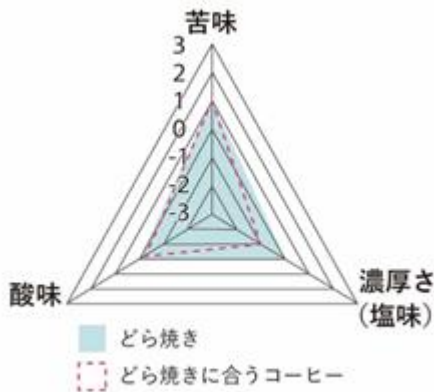

| どら焼きの特長 | コーヒーの特長 | メロンパンの特長 | コーヒーの特長 |
|-------------------------------------|------------------------|-------------------------------------|------------------|
| あんこのほろ苦さが特徴的な味わい。 | やや深炒りでコーヒーの苦味を際立たせた配合。 | 比較的軽めの食感とバターのはのかな酸味が特徴的な味わい。 | ハイロースト程度の比較的浅炒り。 |
| ペアリング | | ペアリング | |
| お互いの風味の特徴的となる部分が重なり合い、深みが生まれる組み合わせ。 | | お互いの風味の特徴的となる部分が重なり合い、深みが生まれる組み合わせ。 | |