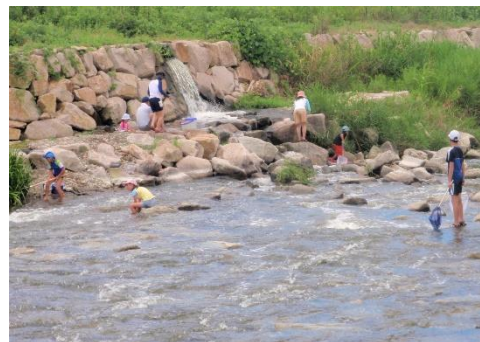

川には魚だけでなく、カニやエビ、そして水生昆虫などのさまざまな生きものが暮らしています。そんな豊かな川へ飼育員と行き、川遊びをする上での注意点や飼育員ならではの川遊びの極意をレクチャーいたします。この機会に、身近な神戸の川でいろんな生きものを見つけてみませんか。ぜひ、ご参加ください。

【イベント概要】

開催日時：2021年7月31日（土）10：00～12：00

※予備日 2021年8月7日（土）

※川の状態や天候によっては中止となる場合があります。

開催場所：神戸市西区明石川流域（予定）

※参加者の方には集合場所などの詳細をご連絡いたします。

対象：小学校4年生以上で現地集合可能な方
（小学生は保護者同伴）

定員：10組40名様 ※応募多数の場合は抽選

参加費：1人500円（税込） ※保護者の方も参加費が必要です。

服装・持ち物：水にぬれてもよい靴、汚れてもよい服装、帽子、着替え、タオル、飲み物、虫かご、網

生きもの採集の様子

[報道関係お問い合わせ先]