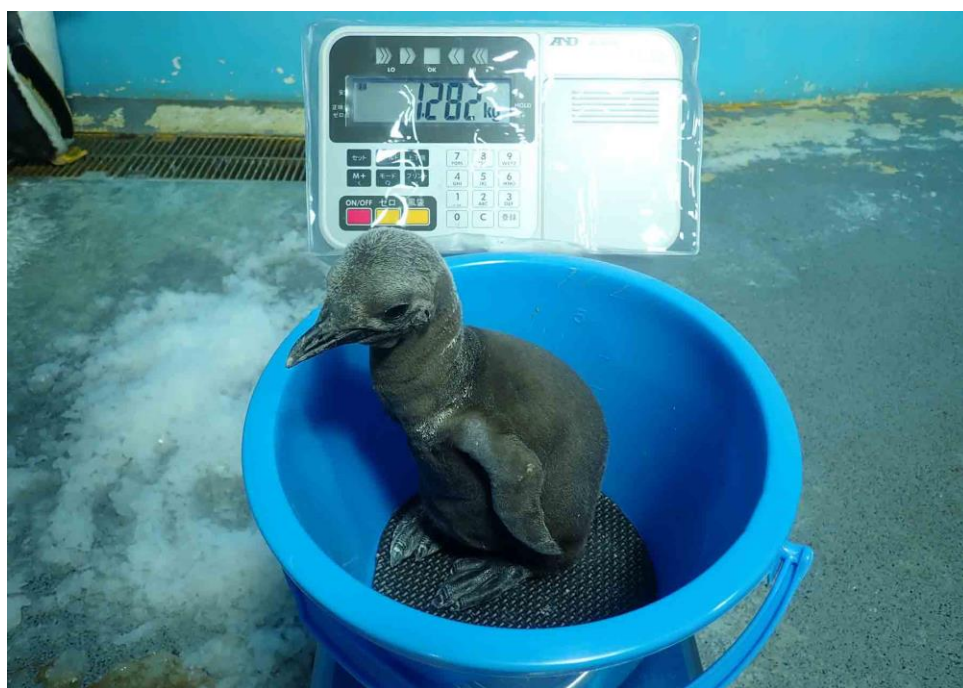

KSW-20-19-10

鴨川シーワールド
2020年11月5日

オウサマペンギンのヒナ 3羽が順調に成長中

鴨川シーワールド「ポーラーアドベンチャー」で一般公開

http://www.kamogawa-seaworld.jp/release/release_2020/release_20201105.html

株式会社グランビスタ ホテル&リゾート(本社:東京都千代田区、代表取締役社長:須田貞則)の基幹施設である鴨川シーワールド(千葉県鴨川市、館長:勝俣浩)では、9月にふ化した3羽のオウサマペンギンのヒナが順調に成長しています。

鴨川シーワールドでは2018年、2019年とオウサマペンギンの繁殖に成功し、本年も7月に産卵を確認した3個の卵から3羽のヒナがふ化し、順調に育っています。7月16日に1個、7月28日に2個の産卵を確認し、抱卵中の卵の破損事故を防ぐために、すべての卵を施設内のふ卵器に移しました。3つの卵は順調に育ち、嘴打ち(はしうち:卵内のヒナがふ化のために内側から卵をくちばしでつつき始めること)が始まると同時に、親鳥が抱いていた擬卵と交換し、9月12日、9月22日、9月24日に無事ヒナがふ化しました。

現在ヒナたちはロッキーワールド内「ポーラーアドベンチャー」で見ることができます。成長とともに親鳥の足元に隠れることができなくなり、親子で仲良く並んでいるほほえましい姿がお客様の目を楽しませています。

【オウサマペンギンについて】

英名 King Penguin

学名 *Aptenodytes patagonicus*

コウテイペンギンに次いで2番目に大きい種類として知られ、頭の両側に黄色いスプーン状の特徴的な模様を有し、南緯 45~55 度の亜南極圏から南極圏に分布する。産卵時に巣は作らず、足の甲の上に卵をのせ、オスとメスが交代で1つの卵を温める。卵は 55 日前後でふ化し、ふ化後約 3 か月でヒナは親と同じ大きさにまで成長する。

親の足の間から顔をのぞかせるヒナ(8日齢)

体重測定中(19日齢)

■鴨川シーワールド概要

名 称 : 鴨川シーワールド
 所 在 地 : 〒296-0041 千葉県鴨川市東町 1464-18
 T E L : 04-7093-4803
 開 業 : 1970年10月1日
 休 館 日 : 不定休
 入 館 料 : 大人 3,000 円、小人(小学生・中学生) 1,800 円
 幼児(4歳以上) 1,200 円、60歳以上の方 2,400 円
 U R L : <http://www.kamogawa-seaworld.jp>
 Facebook : <https://www.facebook.com/kamosea> Twitter : <https://twitter.com/kamoseaOfficial>