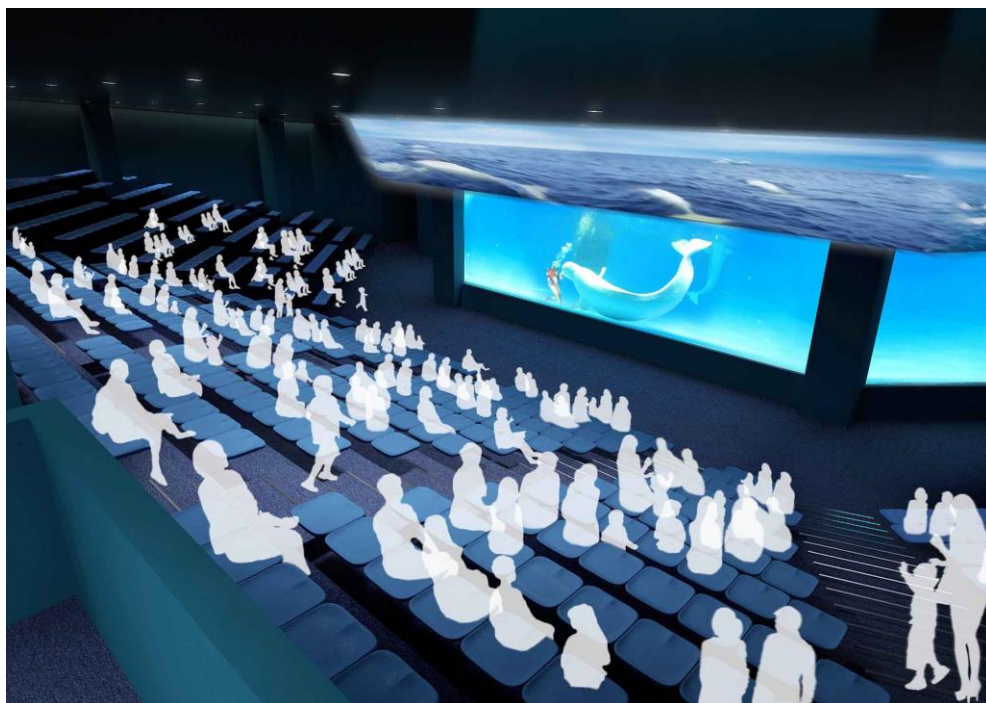

マリンシアター

「マリンシアター」の完成イメージ