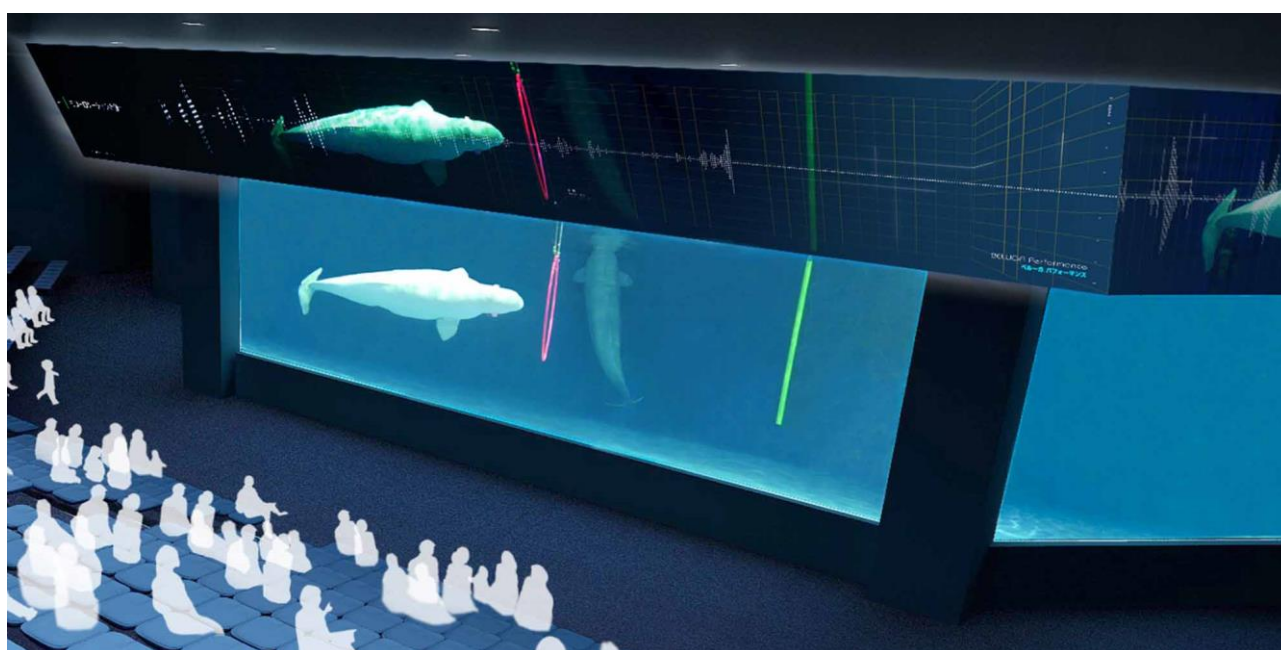

【報道関係者各位】

KSW-18-11-2949

鴨川シーワールド
2018年3月1日

ベルーガの展示施設「マリンシアター」がリニューアルオープン 進化をとげたベルーガパフォーマンスがついに実現！ 2018年3月16日(金)

<http://www.kamogawa-seaworld.jp/release/list_2018.html>

株式会社グランビスタ ホテル&リゾート(本社:東京都千代田区、代表取締役社長:須田貞則)の基幹施設である鴨川シーワールド(千葉県鴨川市、館長:勝俣浩)では、2018年3月16日(金)に「マリンシアター」、「エコアクアローム」をリニューアルオープンいたします。

ベルーガパフォーマンスは、ベルーガの特徴とイルカ類の水生適応能力を紹介していますが、今回のリニューアルオープンでは、観客席の利便性やビジュアルなど、これまでの問題点を解消するとともに、特殊な映像を用いて、イルカのもつ能力をよりわかりやすく紹介できるようになりました。

イルカ類は、ヒトと同じように目で見て物体を識別していますが、暗い海の中では超音波を用いた「エコロケーション(反響定位)」により、物の位置や材質などの判断をしています。私たちヒトには聞こえない音が発信されていることを、リアルタイムでビジュアルに示す特殊映像を用いて、皆様によりわかりやすく紹介していきます。

野生のベルーガの貴重な映像や、鴨川シーワールドの人気者「ナック」の人マネもより見やすく、お楽しみいただけます。