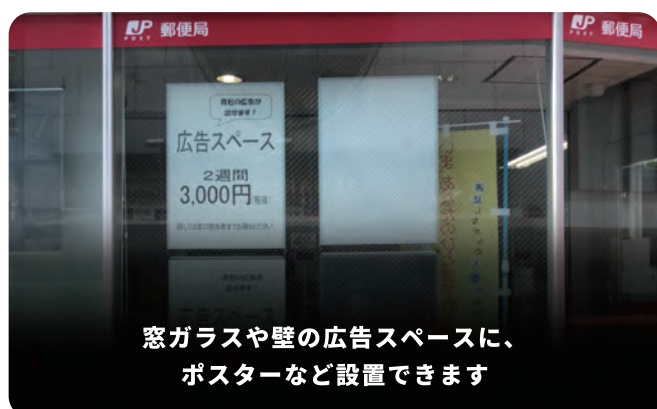

導入店のイメージ

全体の流れ(アカウント登録後)

スペースを貸し出す側(店舗様)

お店(プレイス)の登録
お店の名前、住所など登録します

お店の審査
運営側が存在するお店が審査します

広告スペースの登録、公開
広告スペースの名前、金額を設定します

仮承認 **入札されたスペースの確認**
入札されたスペースを審査します

店舗様が承認後、メッセージ上で、借りる期間や発送方法など決めてください
(借りる期間によって金額は変わります ※最低1か月からです)

承認 **承認ボタンを押してください**
利用者がカード情報を入力するまで、お待ちください。

届いた商品を設置してください
設置後、写真を撮影して連絡してください

広告スペースを借りる側

広告スペースの検索
借りたいスペースを探します

広告スペースの入札
店舗様(管理者)の、承認を待ちます

カード情報の入力
カードの情報が入力次第、発送してください

商品の発送
発送後、メッセージ上で連絡してください