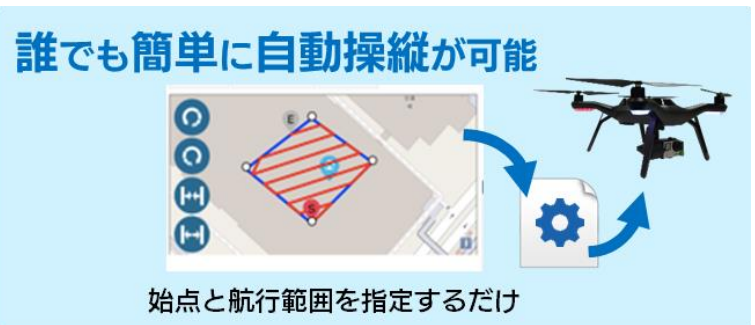

Smart at drone バージョンアップの注目ポイント

Smart at droneは、「簡単操作でドローンの活用」をコンセプトに、農業における農作物の生育状態の確認や、建築業における建物や道路の検査など幅広い分野で、ドローンによるデータ分析やドローンの管理作業を効率化する総合管理サービスです。

今回のバージョンアップでは、技術者以外でも簡単にドローンの航路を設定可能な「自動航路生成」機能や、サイバートラスト株式会社（本社：東京都港区、代表取締役社長：眞柄 泰利）の電子証明書を利用したセキュリティ強化「デバイスID認証」を実装しました。