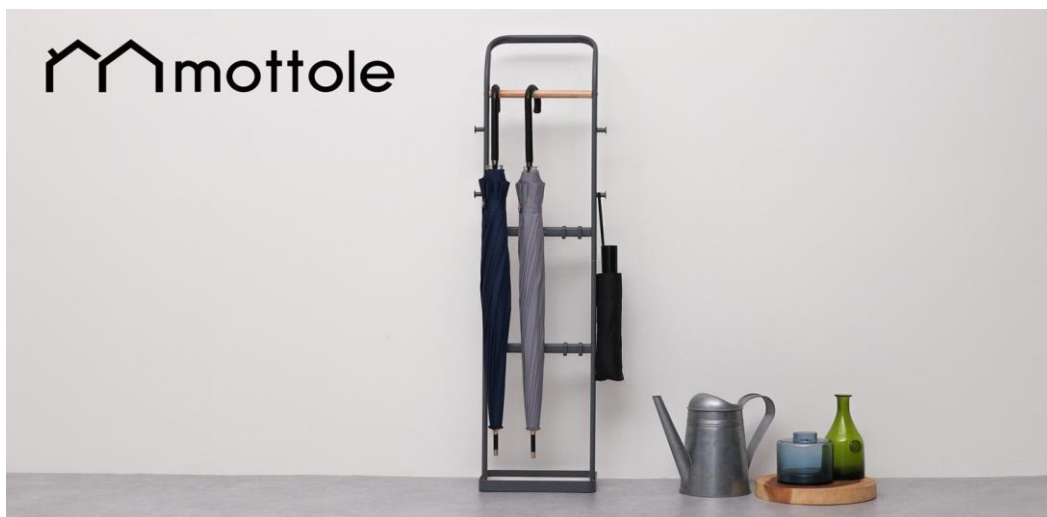

シンプルなのにしっかり収納！安心の吸水力と抜群の通気性で乾きやすい
珪藻土マット付のアンブレラスタンド新発売
これまでにはなかったシンプルな機能性アイテムを多数取り揃える『mottole』から
2021年4月19日より販売開始

シンプルでありながら、従来の商品にはない機能性アイテムを多数取り揃えるブランド“mottole（モットル）”（<https://mottole.jp/>）を展開するライフオンプロダクツ株式会社（本社：大阪府大阪市）より、水滴をしっかり吸収し、お手入れも簡単な“珪藻土マット付のアンブレラスタンド”を2021年4月19日より販売開始いたしました。ネジを使わず簡単に組立でき、これから始まる梅雨の時期に大活躍します。

MTL-S011 アンブレラスタンド 3,960円（税込）

商品詳細ページ：<https://mottole.jp/c/0000000100/mtl-s011/>

※オフィシャルストアでは公式価格でご購入いただけます

【商品特徴】

①わずか60秒で組立可能

ネジを使わず、はめ込んで組み立てるだけで完成。誰でも簡単に組立てていただけます。

②掛けてすっきり収納

立て掛け式だから忙しい朝でも、取り出しやすく、通気性バツグンで乾きやすい。傘先が水に浸からず、傘の傷みも軽減できます。

組立て方法をチェック

③個別タイプのフック&サイドフック付

折りたたみ傘や、靴べら、玄関で使うちょっとしたものを掛けるのに便利なフックが4つセット。左右にもサイドフックが4つあり、エコバックなど外出時の必需品も掛けることができます。

④水滴も安心、ノンアスベストの珪藻土付き
水滴をしっかりキャッチして、お手入れ簡単。
安心の吸水力と速乾性で、雨の時期も困りません。

【珪藻土のお手入れ方法】

汚れや水の吸水が遅いと感じたら、紙やすりで表面を優しく削り、カビ防止のため風通しの良い日陰で乾燥してください。

※紙やすりは付属されておられません

■カラーイメージ

どんなカラーにもそっと寄り添い、個性を邪魔しないmottoleカラー（ホワイト&グレー）

■サイズイメージ

約90cmまでの傘に対応、木目のバー部分は耐荷重15kg、フック部分は約3kgまで。

【商品仕様】

商品名 : MTL-S011 アンブレラスタンド
セット内容 : 本体、フック×4、珪藻土マット、取扱説明書
素材：本体・フック : スチール・木、
珪藻土マット : 珪藻土(アスベスト含有率検査合格済)
サイズ / 重量 (約) : 285×151×1050.5(mm)/2405g
付属品 : 本体、フック×4、珪藻土マット、取扱説明書