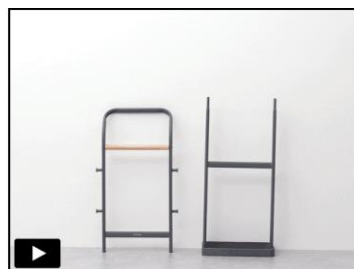

MTL-S011 アンブレラスタンド 3,960円（税込）

商品詳細ページ：<https://mottole.jp/c/0000000100/mtl-s011/>

※オフィシャルストアでは公式価格でご購入いただけます

【商品特徴】

①わずか60秒で組立可能

ネジを使わず、はめ込んで組み立てるだけで完成。誰でも簡単に組立てていただけます。

②掛けてすっきり収納

立て掛け式だから忙しい朝でも、取り出しやすく、通気性バツグンで乾きやすい。傘先が水に浸からず、傘の傷みも軽減できます。

組立て方法をチェック

③個別タイプのフック&サイドフック付

折りたたみ傘や、靴べら、玄関で使うちょっとしたものを掛けるのに便利なフックが4つセット。左右にもサイドフックが4つあり、エコバックなど外出時の必需品も掛けることができます。

④水滴も安心、ノンアスベストの珪藻土付き
水滴をしっかりキャッチして、お手入れ簡単。
安心の吸水力と速乾性で、雨の時期も困りません。

【珪藻土のお手入れ方法】

汚れや水の吸水が遅いと感じたら、紙やすりで表面を優しく削り、カビ防止のため風通しの良い日陰で乾燥してください。

※紙やすりは付属されておられません

■カラーイメージ

どんなカラーにもそっと寄り添い、個性を邪魔しないmottoleカラー（ホワイト&グレー）

■サイズイメージ

約90cmまでの傘に対応、木目のバー部分は耐荷重15kg、フック部分は約3kgまで。

【商品仕様】

商品名 : MTL-S011 アンブレラスタンド
セット内容 : 本体、フック×4、珪藻土マット、取扱説明書
素材：本体・フック : スチール・木、
珪藻土マット : 珪藻土(アスベスト含有率検査合格済)
サイズ / 重量 (約) : 285×151×1050.5(mm)/2405g
付属品 : 本体、フック×4、珪藻土マット、取扱説明書