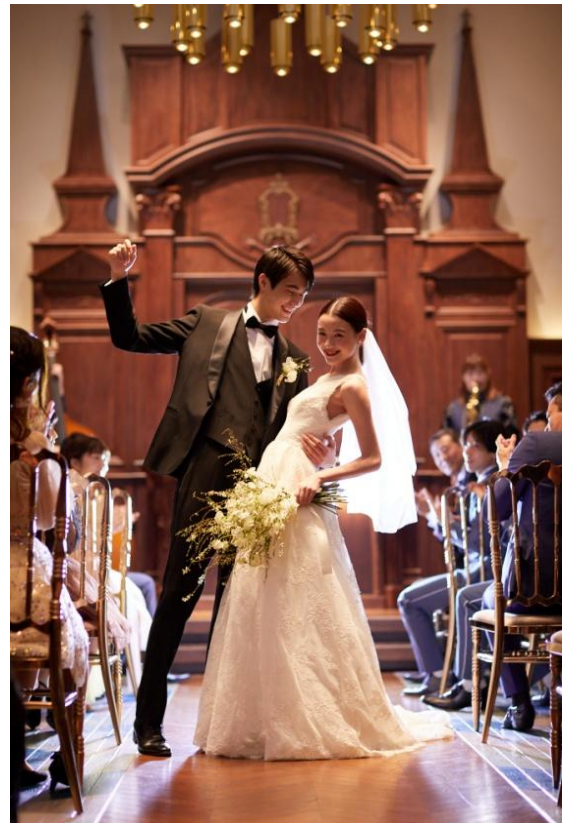

2019/4~2020/2の期間中、結婚式をご検討ください(但し 2019/9~2019/11は除く)

NOVEL SHINSAIBASHI の魅力

「大人の遊園地」をテーマに、結婚式を遊び倒してほしい！日本の結婚式は堅苦しい、、、その概念を、NOVEL SHINSAIBASHI では 100%覆していただきます。

- ★エレベーターを降りた瞬間、「えっ？ここが結婚式場？」と印象に残るような遊び心とデザイン。
- ★挙式では NOVEL 専属ジャズバンド NOVEL JAZZ QUINTED による生演奏でお出迎え。N.Y.のジャズクラブさながらの音楽で大胆に祝福。
- ★パーティーシーンを音で彩る、NOVEL 専属 DJ チームが披露宴を盛大に盛り上げます。
- ★新システム開発、プロに撮ってもらった写真をその場でダウンロード。SNS ですぐに世界に発信可能。
- ★記録にする映像でなく、人々が自然と記憶するような感性を刺激する映像を。常に遊び心というスパイスを加えファッション性の高い映像を作成するプロフェッショナル集団。
- ★招待状は電子メール、ご祝儀も電子マネーでお支払いできる仕組み。
- ★メイン料理は誰もが WOW!を感じる N.Y.スタイルの T-ボーンステーキ。