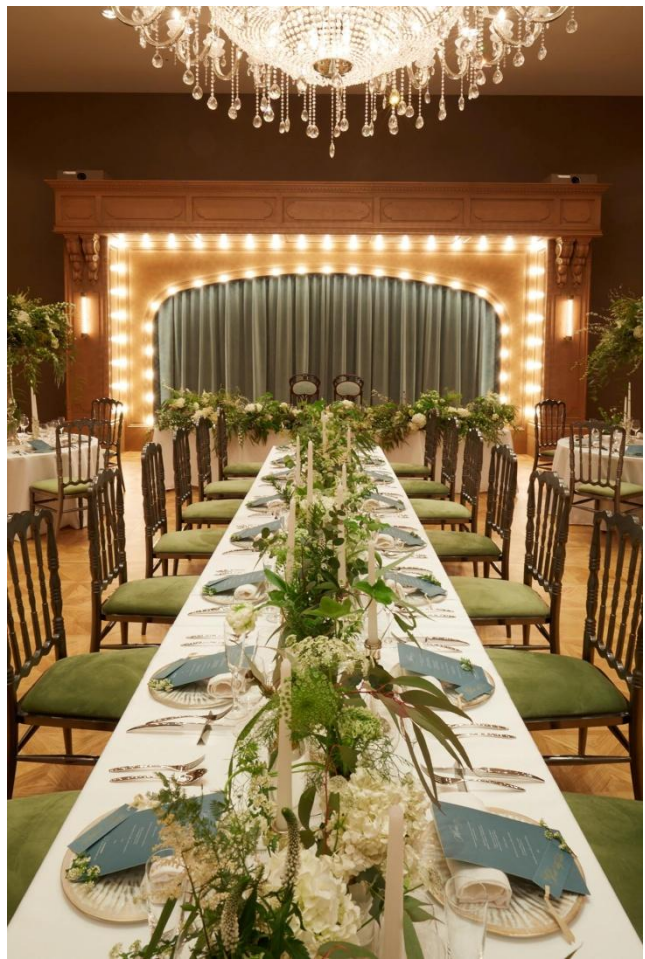

TO THE WORLD
YOU'VE NEVER SEEN

PRESS RELEASE

THE SAILING

株式会社 The Sailing

ウエディングの常識を覆す、1日1組限定
「NOVEL SHINSAIBASHI」全館貸し切り
完全フリースタイルなウエディングプラン

株式会社 DDホールディングスの連結子会社である、株式会社 The Sailing(本社:東京都港区、代表取締役社長:松本 小次郎)は、2019年1月4日、大阪府中央区にウエディング施設 NOVEL SHINSAIBASHI を新規出店致しました。

結婚式に興味がない、、、結婚式は見飽きた、、、

そんなおふたりやゲストの皆様にもお楽しみいただける、完全フリースタイルウエディングが魅力の「NOVEL SHINSAIBASHI 全館貸し切りプラン」をご用意致しました。