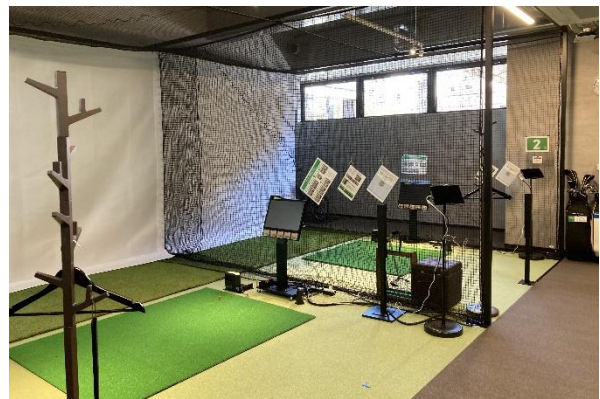

## インドアゴルフスクール「ステップゴルフ」 全国 117 店舗目となる呉市内初のインドアゴルフ施設 『ステップゴルフプラス呉中央店』を5月31日にグランドオープン！！

インドアゴルフスクールを運営するステップゴルフ株式会社(本社：東京都千代田区、代表取締役：榎本考修 以下、ステップゴルフ)は、2024年5月31日(金)に全国で117店舗目となる呉市内初のインドアゴルフ施設「ステップゴルフプラス呉中央店」をグランドオープンすることをお知らせします。

「ステップゴルフプラス呉中央店」は、広島で写真館や広告事業など幅広く事業展開を行うステップゴルフの出店パートナー、株式会社スタジオアイ(本社：広島県呉市、代表取締役社長：相川真太郎)の1店舗目の出店となります。

■ステップゴルフプラス呉中央店 URL：[https://www.stepgolf.co.jp/store/kurechuo\\_top/](https://www.stepgolf.co.jp/store/kurechuo_top/)

当社では2028年までに広島県内で20店舗のフランチャイズ展開を目指しており、それに先駆けて、4月1日に広島県旗艦店としてステップゴルフの直営店舗「STEPGOLF 広島 紙屋町」をオープンし、今回オープンする「ステップゴルフプラス呉中央店」は広島県内2店舗目、呉市では初のインドアゴルフスクールとなります。

「ステップゴルフプラス呉中央店」は、ステップゴルフの特徴である定額制の料金プラン×通い放題・打ち放題はそのままに、最新機器のスイング解析機・弾道測定器を完備。レッスンに必要な道具は無料でレンタル可能なおうえ、立地は最寄り駅(JR 呉駅)から徒歩8分とアクセスも良好なため気軽に通うことができ、ゴルフ初心者の方でも始めやすい・続けやすいのが特徴です。無料体験レッスンも実施しておりますので、ゴルフの上達を目指す方はもちろん、ゴルフを通じた健康づくりを始めたいという方にもぜひお気軽にお申込みいただければ幸いです。※無料体験レッスンのお申し込みは、店舗HPよりお申込みいただけます。

#### 【店舗概要】

- 店舗名：ステップゴルフプラス呉中央店 ([https://www.stepgolf.co.jp/store/kurechuo\\_top/](https://www.stepgolf.co.jp/store/kurechuo_top/))
- 所在地：広島県呉市中央 2-5-17 シャーメゾンステージ呉中央 1F  
(JR「呉駅」徒歩 8 分)
- 打席数：5 打席 全打席にスイング解析機・弾道測定器(スカイトラック)
- 営業時間：6:00～23:00  
平日 13:00～21:00 休憩 16:00～16:50  
土日祝 9:00～19:00 休憩 14:00～14:50  
コーチ定休日 火曜日・水曜日