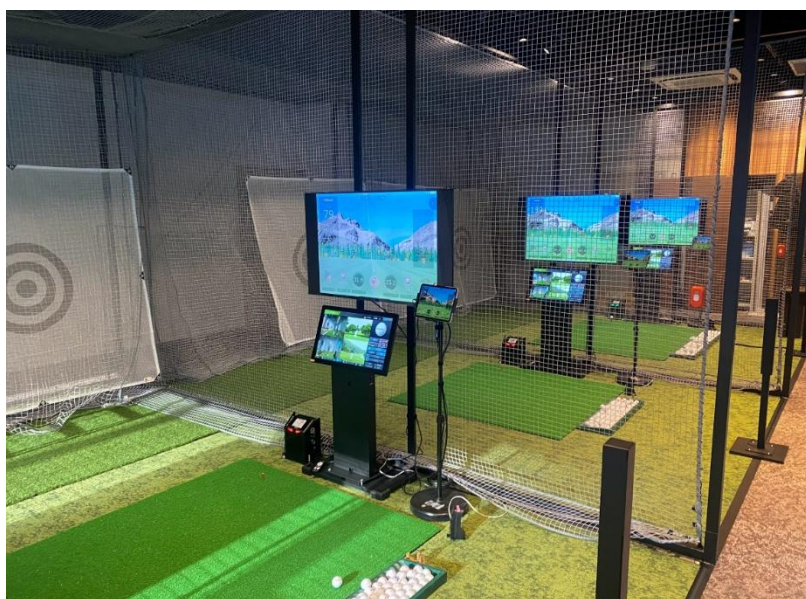

『ステップゴルフプラス日本橋蛸殻町店』は、ステップゴルフが運営するインドアゴルフスクールシリーズ「ステップゴルフプラス」の店舗で、ステップゴルフの特徴である定額制の料金プラン×通い放題・打ち放題はそのままに、全打席にスイング解析機・弾道測定器（GTRAK）を完備しています。

東京メトロ半蔵門線の水天宮前駅、東京メトロ日比谷線と東西線が通る茅場町駅から徒歩5分、加えて徒歩圏内に東京メトロ日比谷線と都営浅草線が通る人形町駅もあり、渋谷や六本木、大手町や千葉方面まで幅広くアクセスが良好なエリアに位置します。

ステップゴルフは、レッスンに必要な道具を無料でレンタル可能なので、手ぶらで気軽にご利用いただくことができ、ゴルフ初心者の方でも始めやすい・続けやすいのが特徴です。無料体験レッスンも実施しておりますので、ゴルフの上達を目指す方はもちろん、ゴルフを通じた健康づくりを始めたいという方にもぜひお気軽にお申し込みいただければ幸いです。

※無料体験レッスンのお申し込みは、店舗 HP よりお申し込みいただけます。