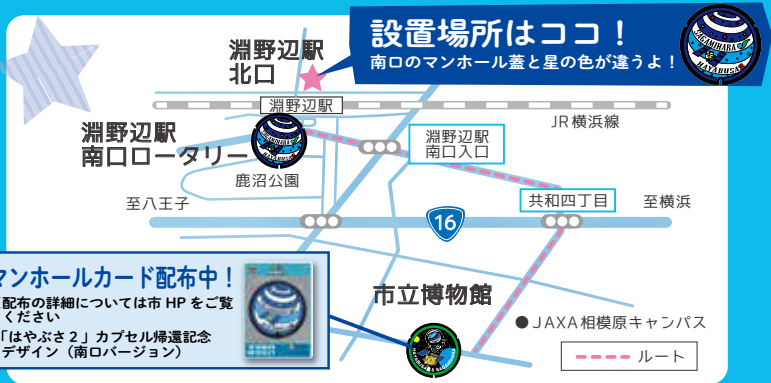

6.5(土)▶6.13(日) 抽選で30名

さがみ公式Twitterアカウント (@sagamin_love) で「宇宙服さがみん」ミニぬいぐるみがもらえるキャンペーンを実施します。

ぬいぐるみ GET!!

主催: 相模原市 協力: JAXA 宇宙科学研究所
問い合わせ: 事務局 観光・シティプロモーション課 TEL. 042-707-7045

全ての詳細はこちらから! ▶ [はやぶさ2 相模原](#)

 検索

小惑星探査機「はやぶさ2」特設ページ

もっと詳しく! 2021.6.5日▶6.13日

はやぶさWEEK

足元に広がる宇宙にご注目!
デザインマンホール蓋の設置

全身で宇宙とつながろう!
はやぶさ体操

6.5日 10:00-11:30

マンホールカード配布中!
※配布の詳細については市HPをご覧ください
「はやぶさ2」カプセル帰還記念デザイン(南口バージョン)

<考案者 浅井直湖 さん>
はやぶさ2プロジェクトのミッションなどをチアの柔らかな動きで表現した健康応援体操。はやぶさ2を応援しながら、楽しく運動を不足を解消しよう!

【プロフィール】
日本の各スポーツシーンで初めてチアパフォーマンスをした日本で最初のチアリーダー。

「あきらめない心」「努力する心」のバトンをつなぎます!

6.7日▶6.13日 毎日 10:00 配信

オンライン講演リレー配信者をご紹介します

小惑星リュウグウの観測や、帰還カプセルの回収、リュウグウから持ち帰ったサンプルの維持管理など、はやぶさ2プロジェクトについて様々な角度からお話いただけます。

対談・インタビュー			
はやぶさプロジェクト ミッションマネージャ 川口 淳一郎氏	はやぶさ2プロジェクト ミッションマネージャ 吉川 真氏	はやぶさ2プロジェクト サブマネージャ 中澤 暁氏	はやぶさ2プロジェクト プロジェクトマネージャ 津田 雄一氏