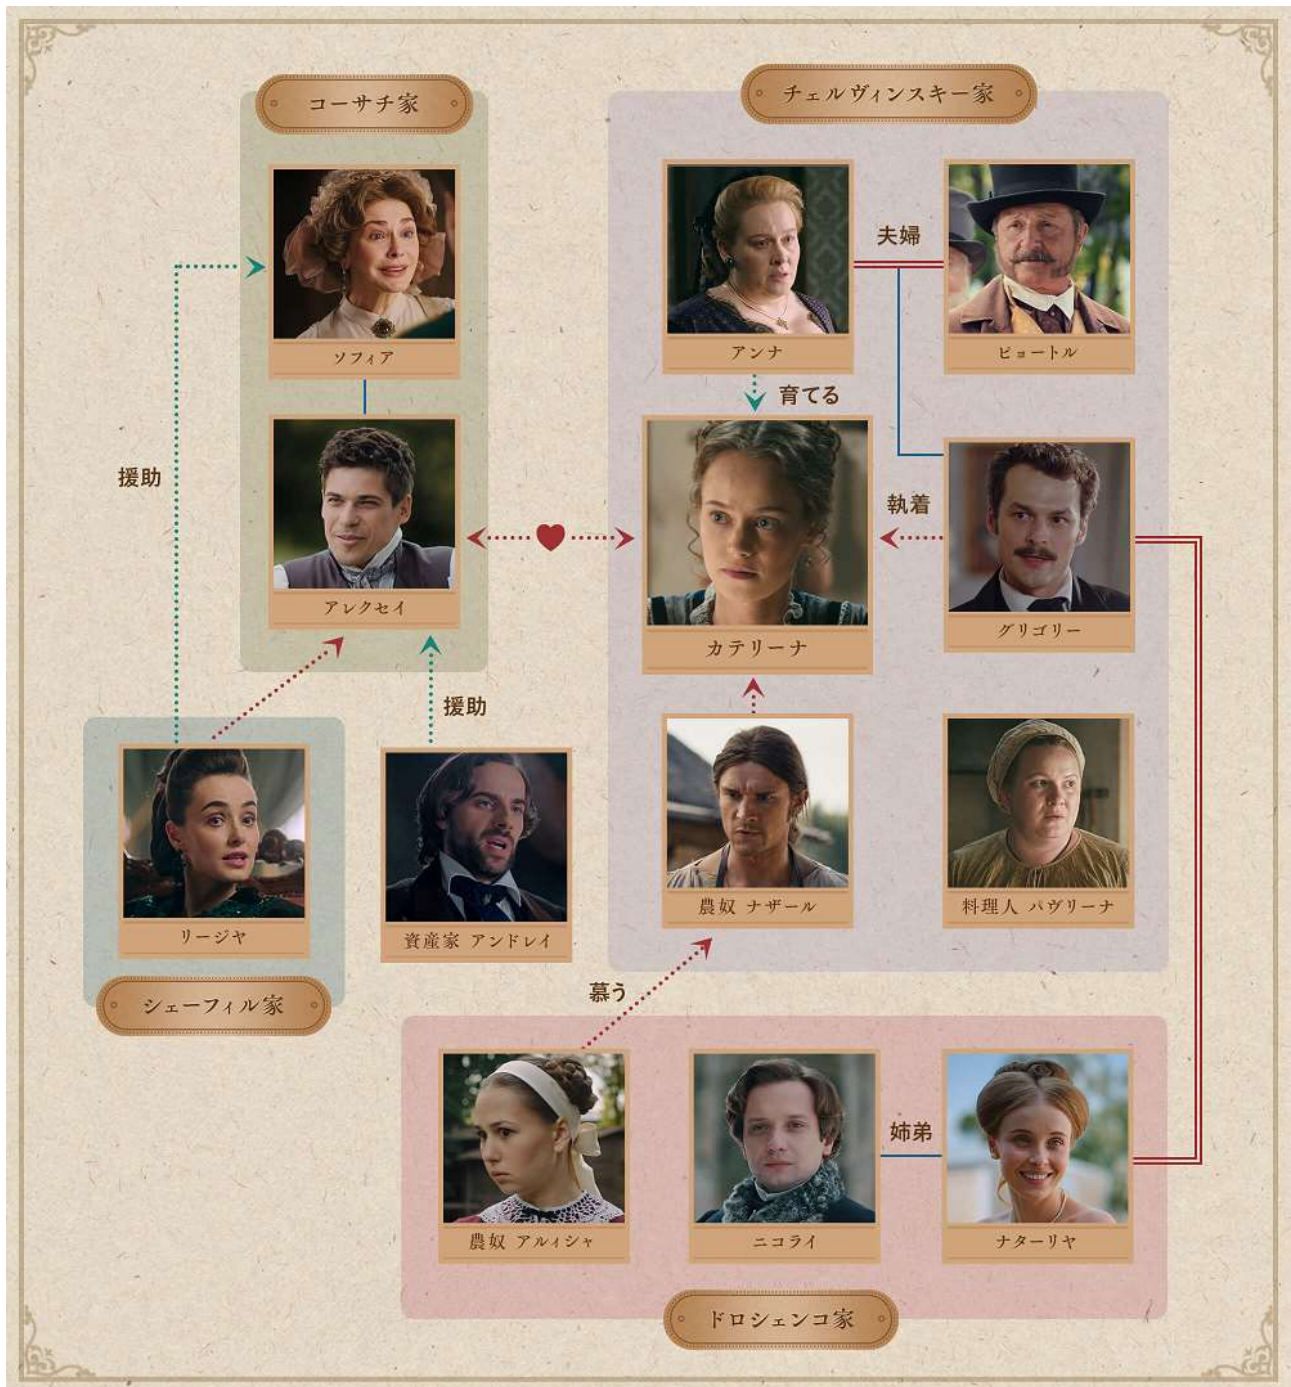

### 熱狂的なファンを生んだ話題作が遂に日本初上陸!

チャンネル銀河では、昨年12月より3カ月連続で“海外歴史ドラマ特集”として、『エカテリーナ』や薔薇戦争を描いた『ホワイト・クイーン』などロシアやイングランドを舞台にした話題作を放送してきた。そして、特集最終月となる2月には、クリミア戦争終結後のロシアを舞台に、数々の困難を乗り越えていく主人公カテリーナの鎖のごとく束縛された愛と自由への道のりを描く『囚われの愛~Love in chains~』を日本初放送する。

2019年にウクライナで放送され、ドラマティックで波乱万丈なストーリーが好評を博し、ロシアのほかポーランドといった東欧諸国で高視聴率をマークし大ヒットを記録。熱狂的なファンを生んだ。さらに、北米でも配信されるなど人気拡大し、今秋続編の制作も予定されている。

舞台は、1856年、クリミア戦争終結直後のロシア。厳しい農奴制の中で、地主ピョートルの妻アンナに貴族のように育てられた農奴カテリーナ。戦争を生き延びた将校アレクセイと恋に落ち、幸せな未来が訪れると思われていたが、ピョートルの息子グリゴリーによる執拗な追及によって過酷な運命を歩むこととなる。辛いときでも他人を思いやる、純粋で愛情深いカテリーナに降りかかる数々の困難。果たして、カテリーナは自由を手に入れることができるのか。

身分違いの恋、周囲からの嫉妬、鎖のごとく束縛された愛など、複雑な人間関係が絡み合う。“見始めたら、止まらない!”怒涛の展開から目が離せなくなること間違いなしのドロドロ愛憎劇に乞うご期待!

◆「囚われの愛～Love in chains～」 日本初

放送日時:2月3日(水)スタート(月-金)深夜0:00-深夜1:00 ※スカパー/第1話無料放送

出演:カテリーナ・コヴァルチュク(カテリーナ)、ユリア・アウグ(アンナ)、ミハイル・ガヴリーロフ(グリゴリー)、  
スタニスラフ・ボ克蘭(ピョートル)、アレクセイ・ヤロヴェンコ(アレクセイ) ほか

## 【その他、海外歴史ドラマ放送情報】