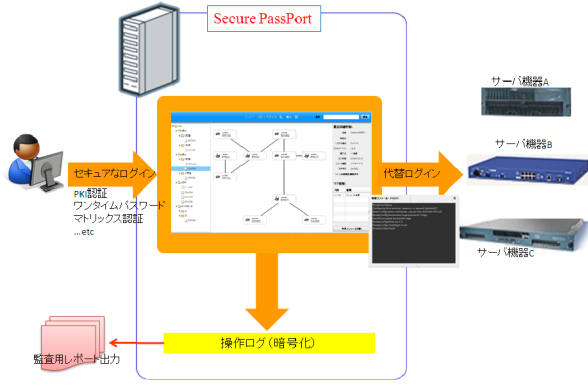

### < 製品概要図 >

< 製品の特徴 >

同製品は、同社が特許出願済みである「ネットワーク機器の管理装置、管理方法及び管理プログラム」(出願番号 2008-210758)をベースとした製品となっており、サーバ機器の管理用パスワードを自動生成し付与する「**パスワード自動付与&変更履歴ログ保存機能**」を中心に、機器の持つ情報(メモリ容量、ローカルドライブの総容量、空き容量、CPUの型番、BIOSの名前やバージョン、製品型番、デバイスタイプ、IPアドレス(ポート毎)、MACアドレス(ポート毎)、メーカー名、ファームウェアバージョン)を自動収集・管理することができる「**機器情報の自動収集**」、管理対象となるサーバ機器の管理画面へ効率的にアクセスすることが可能な「**代替ログイン機能**」、機器に付随する保守種別、購入メーカー、購入時期、サポート期間、担当者名などの情報を管理することができる「**資産データ管理機能**」、自動収集したデータをもとにネットワーク上にある機器の物理的な接続構成を自動的に生成することができる「**物理構成マップ自動作成機能**」をもっている。各モジュール単体での提供も可能であり、各企業で導入済みの内部統制に関連する製品(ログ管理ツール等)との連携が可能となる。

各企業内では、管理工数(パスワードの生成付与・失念防止など)の問題により便宜的に「共通のパスワード」にしてしまっているケースが多いのが現状である。しかし、これでは、その共通のパスワードを悪意のある第3者が入手してしまった場合、内部機密・重要情報の流出及び紛失が発生してしまう。実際に元従業員が元勤務先のネットワークに不正アクセスする事件が数多く起こっている。本製品はそのようなリスクを回避し、且つ運用効率を向上させる機能を持つものである。

**パスワード自動付与&変更履歴ログ保存機能**

**機器情報の自動収集**

**代替ログイン機能**

**資産データ管理機能**

<製品概要>

『Secure PassPort』

製品名：Secure PassPort: セキュア・パスポート

特徴：