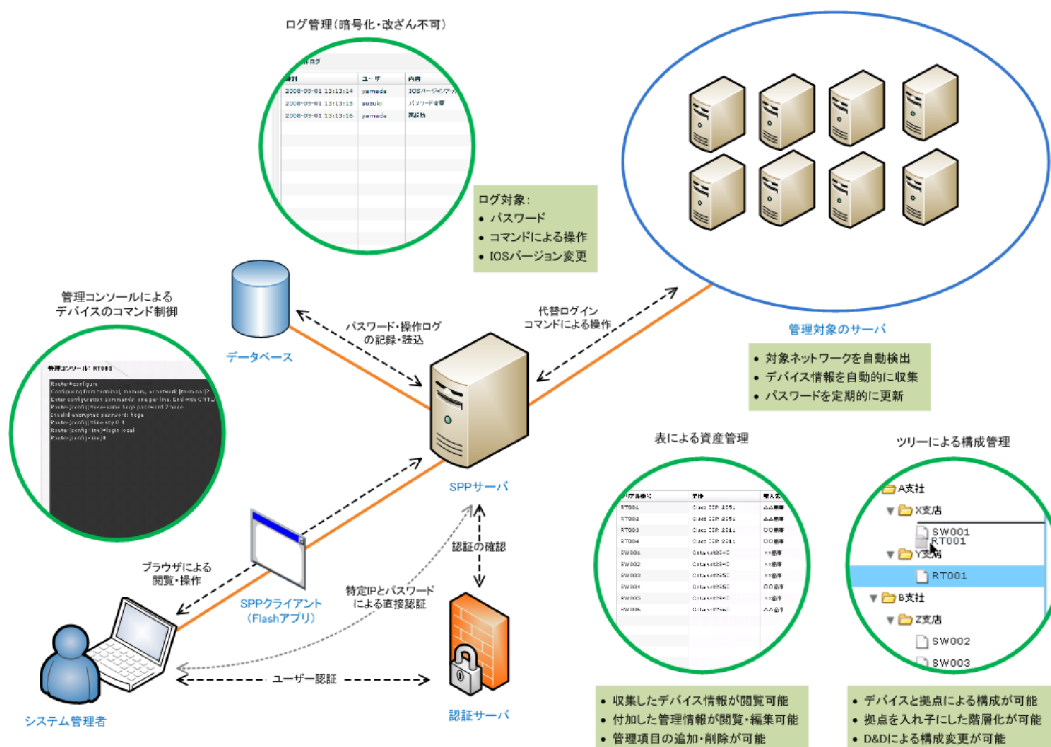

## 全てのサーバ OSに対応した特権 ID管理ツール『 Secure PassPort: セキュア・パスポート 』を発売

クリエイションライン株式会社（本社：東京都品川区、代表取締役社長：安田 忠弘、以下：クリエイションライン）は、Windows・UNIX・LINUX及び Macを含む全てのサーバ OSに対応した管理ツール「Secure PassPort: セキュアパスポート」を発売した。

「Secure PassPort」は、あらゆるサーバ OSに対応したパスワード管理ツールとなっており、サーバ OSの管理用 ID(特権 ID)のパスワードを定期的に自動で更新し、その更新した履歴(ログ)を安全に管理することが可能となる。またこの「Secure PassPort」はそれらサーバ機器の管理ツールへ代替ログインする機能を持っており、各サーバへ接続するためのポータル機能を有している。これらの機能により、管理者はセキュア且つ効率的に、社内で利用しているすべてのサーバを管理することが可能となる。且つその管理ログがすべて改ざん不可能な状態で保存されることから、監査(社内・社外)時に利用することも可能となる。

### < 製品概要図 >

< 製品の特徴 >

同製品は、同社が特許出願済みである「ネットワーク機器の管理装置、管理方法及び管理プログラム」(出願番号 2008-210758)をベースとした製品となっており、サーバ機器の管理用パスワードを自動生成し付与する「**パスワード自動付与&変更履歴ログ保存機能**」を中心に、機器の持つ情報(メモリ容量、ローカルドライブの総容量、空き容量、CPUの型番、BIOSの名前やバージョン、製品型番、デバイスタイプ、IPアドレス(ポート毎)、MACアドレス(ポート毎)、メーカー名、ファームウェアバージョン)を自動収集・管理することができる「**機器情報の自動収集**」、管理対象となるサーバ機器の管理画面へ効率的にアクセスすることが可能な「**代替ログイン機能**」、機器に付随する保守種別、購入メーカー、購入時期、サポート期間、担当者名などの情報を管理することができる「**資産データ管理機能**」、自動収集したデータをもとにネットワーク上にある機器の物理的な接続構成を自動的に生成することができる「**物理構成マップ自動作成機能**」をもっている。各モジュール単体での提供も可能であり、各企業で導入済みの内部統制に関連する製品(ログ管理ツール等)との連携が可能となる。