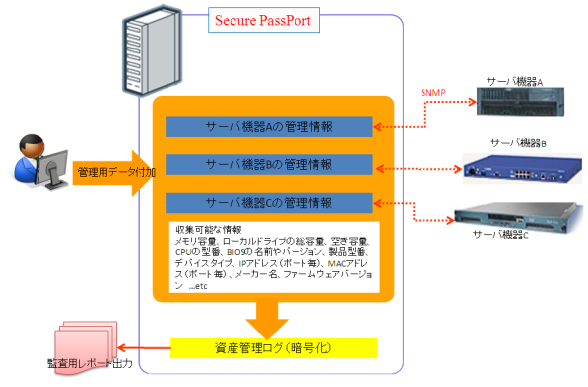

< 製品の特徴 >

同製品は、同社が特許出願済みである「ネットワーク機器の管理装置、管理方法及び管理プログラム」(出願番号 2008-210758)をベースとした製品となっており、サーバ機器の管理用パスワードを自動生成し付与する「**パスワード自動付与&変更履歴ログ保存機能**」を中心に、機器の持つ情報(メモリ容量、ローカルドライブの総容量、空き容量、CPUの型番、BIOSの名前やバージョン、製品型番、デバイスタイプ、IPアドレス(ポート毎)、MACアドレス(ポート毎)、メーカー名、ファームウェアバージョン)を自動収集・管理することができる「**機器情報の自動収集**」、管理対象となるサーバ機器の管理画面へ効率的にアクセスすることが可能な「**代替ログイン機能**」、機器に付随する保守種別、購入メーカー、購入時期、サポート期間、担当者名などの情報を管理することができる「**資産データ管理機能**」、自動収集したデータをもとにネットワーク上にある機器の物理的な接続構成を自動的に生成することができる「**物理構成マップ自動作成機能**」をもっている。各モジュール単体での提供も可能であり、各企業で導入済みの内部統制に関連する製品(ログ管理ツール等)との連携が可能となる。

各企業内では、管理工数(パスワードの生成付与・失念防止など)の問題により便宜的に「共通のパスワード」にしてしまっているケースが多いのが現状である。しかし、これでは、その共通のパスワードを悪意のある第3者が入手してしまった場合、内部機密・重要情報の流出及び紛失が発生してしまう。実際に元従業員が元勤務先のネットワークに不正アクセスする事件が数多く起こっている。本製品はそのようなリスクを回避し、且つ運用効率を向上させる機能を持つものである。

パスワード自動付与&変更履歴ログ保存機能

機器情報の自動収集

代替ログイン機能

資産データ管理機能