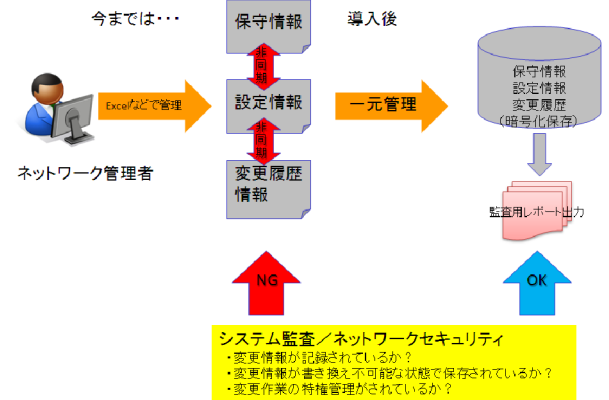

< 製品の特徴 >

同製品は、同社が特許出願済みである「ネットワーク機器の管理装置、管理方法及び管理プログラム」(出願番号 2008-210758)をベースとした製品となっており、サーバ機器の管理用パスワードを自動生成し付与する「**パスワード自動付与&変更履歴ログ保存機能**」を中心に、機器の持つ情報(メモリ容量、ローカルドライブの総容量、空き容量、CPUの型番、BIOSの名前やバージョン、製品型番、デバイスタイプ、IPアドレス(ポート毎)、MACアドレス(ポート毎)、メーカー名、ファームウェアバージョン)を自動収集・管理することができる「**機器情報の自動収集**」、管理対象となるサーバ機器の管理画面へ効率的にアクセスすることが可能な「**代替ログイン機能**」、機器に付随する保守種別、購入メーカー、購入時期、サポート期間、担当者名などの情報を管理することができる「**資産データ管理機能**」、自動収集したデータをもとにネットワーク上にある機器の物理的な接続構成を自動的に生成することができる「**物理構成マップ自動作成機能**」をもっている。各モジュール単体での提供も可能であり、各企業で導入済みの内部統制に関連する製品(ログ管理ツール等)との連携が可能となる。

各企業内では、管理工数(パスワードの生成付与・失念防止など)の問題により便宜的に「共通のパスワード」にしてしまっているケースが多いのが現状である。しかし、これでは、その共通のパスワードを悪意のある第3者が入手してしまった場合、内部機密・重要情報の流出及び紛失が発生してしまう。実際に元従業員が元勤務先のネットワークに不正アクセスする事件が数多く起こっている。本製品はそのようなリスクを回避し、且つ運用効率を向上させる機能を持つものである。

パスワード自動付与&変更履歴ログ保存機能

機器情報の自動収集

代替ログイン機能

資産データ管理機能