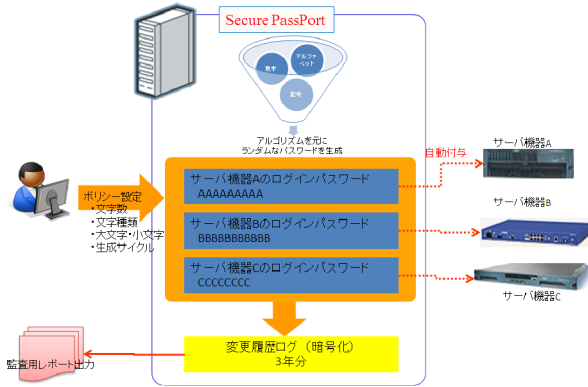

< 製品の特徴 >

同製品は、同社が特許出願済みである「ネットワーク機器の管理装置、管理方法及び管理プログラム」(出願番号 2008-210758)をベースとした製品となっており、サーバ機器の管理用パスワードを自動生成し付与する「**パスワード自動付与&変更履歴ログ保存機能**」を中心に、機器の持つ情報(メモリ容量、ローカルドライブの総容量、空き容量、CPUの型番、BIOSの名前やバージョン、製品型番、デバイスタイプ、IPアドレス(ポート毎)、MACアドレス(ポート毎)、メーカー名、ファームウェアバージョン)を自動収集・管理することができる「**機器情報の自動収集**」、管理対象となるサーバ機器の管理画面へ効率的にアクセスすることが可能な「**代替ログイン機能**」、機器に付随する保守種別、購入メーカー、購入時期、サポート期間、担当者名などの情報を管理することができる「**資産データ管理機能**」、自動収集したデータをもとにネットワーク上にある機器の物理的な接続構成を自動的に生成することができる「**物理構成マップ自動作成機能**」をもっている。各モジュール単体での提供も可能であり、各企業で導入済みの内部統制に関連する製品(ログ管理ツール等)との連携が可能となる。

各企業内では、管理工数(パスワードの生成付与・失念防止など)の問題により便宜的に「共通のパスワード」にしてしまっているケースが多いのが現状である。しかし、これでは、その共通のパスワードを悪意のある第3者が入手してしまった場合、内部機密・重要情報の流出及び紛失が発生してしまう。実際に元従業員が元勤務先のネットワークに不正アクセスする事件が数多く起こっている。本製品はそのようなリスクを回避し、且つ運用効率を向上させる機能を持つものである。

パスワード自動付与&変更履歴ログ保存機能