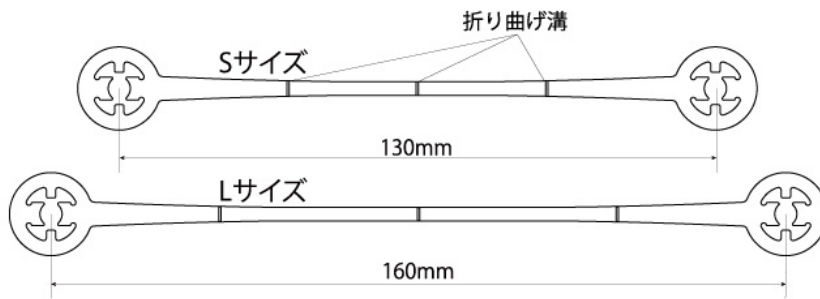

■商品特徴■

1. 僅か2.26gの軽い着け心地

マスク用インナーフレームとしては珍しい、バーフレームタイプを採用する事で、カップタイプの商品と比較して大幅な軽量化を実現しました。（Lサイズは2.37g）

2. 激しい動きやスポーツでも安心

インナーフレームのマスクへの装着には、マラソン大会や自転車競技など、安全ピンを使用しない、スナップボタンタイプのゼッケン留めとして高い支持を得ている、BIB-IT.（ビブイット）を使用していますので、フレームをマスクにしっかり固定する事ができ、激しい動きでもズレたり取れたりする心配が有りません。

3. 肌負担を軽減

マスクに直接装着したフレームが口元に空間を保持しますので、不快な蒸れや貼り付きを軽減するだけでなく、製品の肌への接地面が少なく、不快な蒸れや生地との擦れ等による肌負担を軽減します。

4. 豊富なデザインでマスクデコレーションが楽しめる

フレームを装着するボタンには、デザイン性と機能性でランナーを中心に高い支持を得ているBIB-IT.（ビブイット）を使用していますので、マスクぴたのん専用デザインの他にも、豊富なデザインによる着せ替えを楽しむ事が出来ます。

5. デザインのカスタマイズが可能

ボタンのデザインは、小ロットからのカスタマイズが可能ですので、オリジナルのデザインをプリントする事も可能。企業等のノベルティとしても活用できます。

■商品詳細■

マスクぴたのん BIB-IT.+（本体）

価格： 500円（税別）

サイズ：Lサイズ（全長17.8cm）・Sサイズ（全長14.8cm）

材質：フレーム-PP、ボタン-ABS

着せ替えボタンセット(BIB-IT.)

価格： 300円（税別）

サイズ：20mm×20mm

材質：ABS（付属裏ボタン PE）

※本品は布マスク用となっております。不織布・ウレタンマスクにも使用できますが、生地への破れなどが生じる場合がございます。

【セット内容】

- ・びたのん本体 × 1本
- ・BIB-IT. ボタン × 2個
- ・クッションパッド × 2個

【材質】

- びたのん PE
- BIB-IT. ABS
- クッションパッド EVA