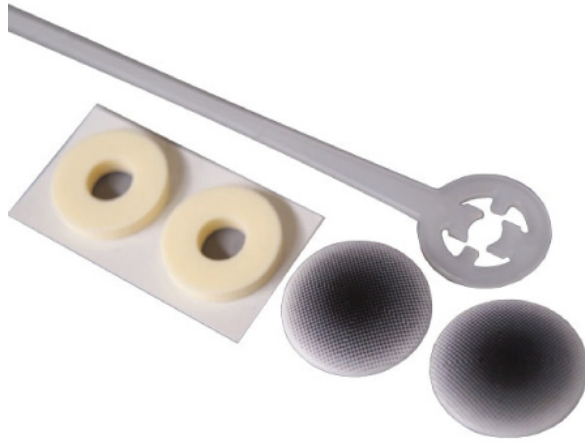

■商品特徴■

1. 僅か2.26gの軽い着け心地

マスク用インナーフレームとしては珍しい、バーフレームタイプを採用する事で、カップタイプの商品と比較して大幅な軽量化を実現しました。（Lサイズは2.37g）

2. 激しい動きやスポーツでも安心

インナーフレームのマスクへの装着には、マラソン大会や自転車競技など、安全ピンを使用しない、スナップボタンタイプのゼッケン留めとして高い支持を得ている、BIB-IT.（ビブイット）を使用していますので、フレームをマスクにしっかり固定する事ができ、激しい動きでもズレたり取れたりする心配が有りません。

3. 肌負担を軽減

マスクに直接装着したフレームが口元に空間を保持しますので、不快な蒸れや貼り付きを軽減するだけでなく、製品の肌への接地面が少なく、不快な蒸れや生地との擦れ等による肌負担を軽減します。

4. 豊富なデザインでマスクデコレーションが楽しめる

フレームを装着するボタンには、デザイン性と機能性でランナーを中心に高い支持を得ているBIB-IT.（ビブイット）を使用していますので、マスクぴたのん専用デザインの他にも、豊富なデザインによる着せ替えを楽しむ事が出来ます。

5. デザインのカスタマイズが可能

ボタンのデザインは、小ロットからのカスタマイズが可能ですので、オリジナルのデザインをプリントする事も可能。企業等のノベルティとしても活用できます。

■商品詳細■

マスクぴたのん BIB-IT.+（本体）

価格： 500円（税別）

サイズ：Lサイズ（全長17.8cm）・Sサイズ（全長14.8cm）

材質：フレーム-PP、ボタン-ABS

着せ替えボタンセット(BIB-IT.)

価格： 300円（税別）

サイズ：20mm×20mm

材質：ABS（付属裏ボタン PE）

※本品は布マスク用となっております。不織布・ウレタンマスクにも使用できますが、生地への破れなどが生じる場合がございます。

【セット内容】

- ・びたのん本体 × 1本
- ・BIB-IT. ボタン × 2個
- ・クッションパッド × 2個

【材質】

- びたのん PE
- BIB-IT. ABS
- クッションパッド EVA