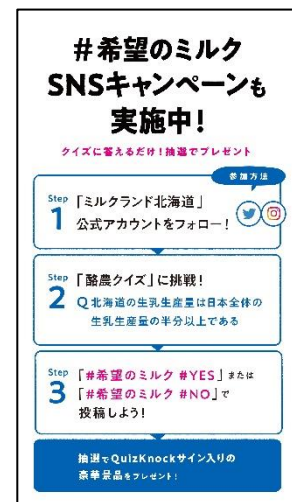

【クイズに答えるだけで簡単プレゼント！#希望のミルク SNS キャンペーン】

「ミルクランド北海道」公式アカウントのフォローとクイズに答えていただいた方から抽選でQuizKnockのサイン入り豪華景品をプレゼントします！

<開催期間>

2022年2月25日～2022年4月10日

<参加方法>

- ① 「ミルクランド北海道」公式アカウントをフォロー

Instagram：<https://www.instagram.com/milklandhokkaido/?hl=ja>

Twitter：

https://twitter.com/milklandhokkaid?ref_src=twsrc%5Egoogle%7Ctwcamp%5Eserp%7Ctwgr%5Eauthor

- ② 「酪農」クイズに挑戦

問題：北海道の生乳生産量は、日本全体の生乳生産量の半分以上である。

- ③ 「#希望のミルク #YES」または「#希望のミルク #NO」

- ④ 抽選でQuizKnockからサイン入りの豪華景品をプレゼント

<ご注意事項>

※必ず「ミルクランド北海道」公式アカウントをフォローしてください。

ご当選者様には「ミルクランド北海道」公式アカウントより当選通知のダイレクトメールを送信させていただきます。

※指定のハッシュタグが付いていない場合、ご応募は無効となります。

※都合により、期間内にキャンペーンを終了する場合がございます。あらかじめご了承ください。

【QuizKnock について】

伊沢拓司率いる東大発の知識集団。クイズで楽しく触れられる Web メディアエンタメと知を融合させた動画コンテンツを提供する YouTube チャンネル、直感的な楽しみを通じて知力を鍛えるゲームアプリなど様々なコンテンツを展開しており TV など様々なメディアでも活躍しています。

【ホクレン農業協同組合連合会について】

北海道産の農畜産物の集荷・加工・流通・販売や、生産者の農畜産物生産に必要な機械・器具・肥料・飼料などの資材、生産技術、情報の提供を目的として、農協により組織された連合会です。

【ミルクランド北海道について】

平成 18 年に北海道酪農を盛り上げ、北海道産牛乳・乳製品の消費拡大を目的として、ホクレンへ生乳を出荷する酪農家の拠出で始まった運動。生産者・消費者が一丸となって北海道酪農を盛り上げる合言葉となっています。北海道産生乳の品質が世界最高水準ということから、『世界に誇る一杯を。』をキャッチフレーズに展開しています。