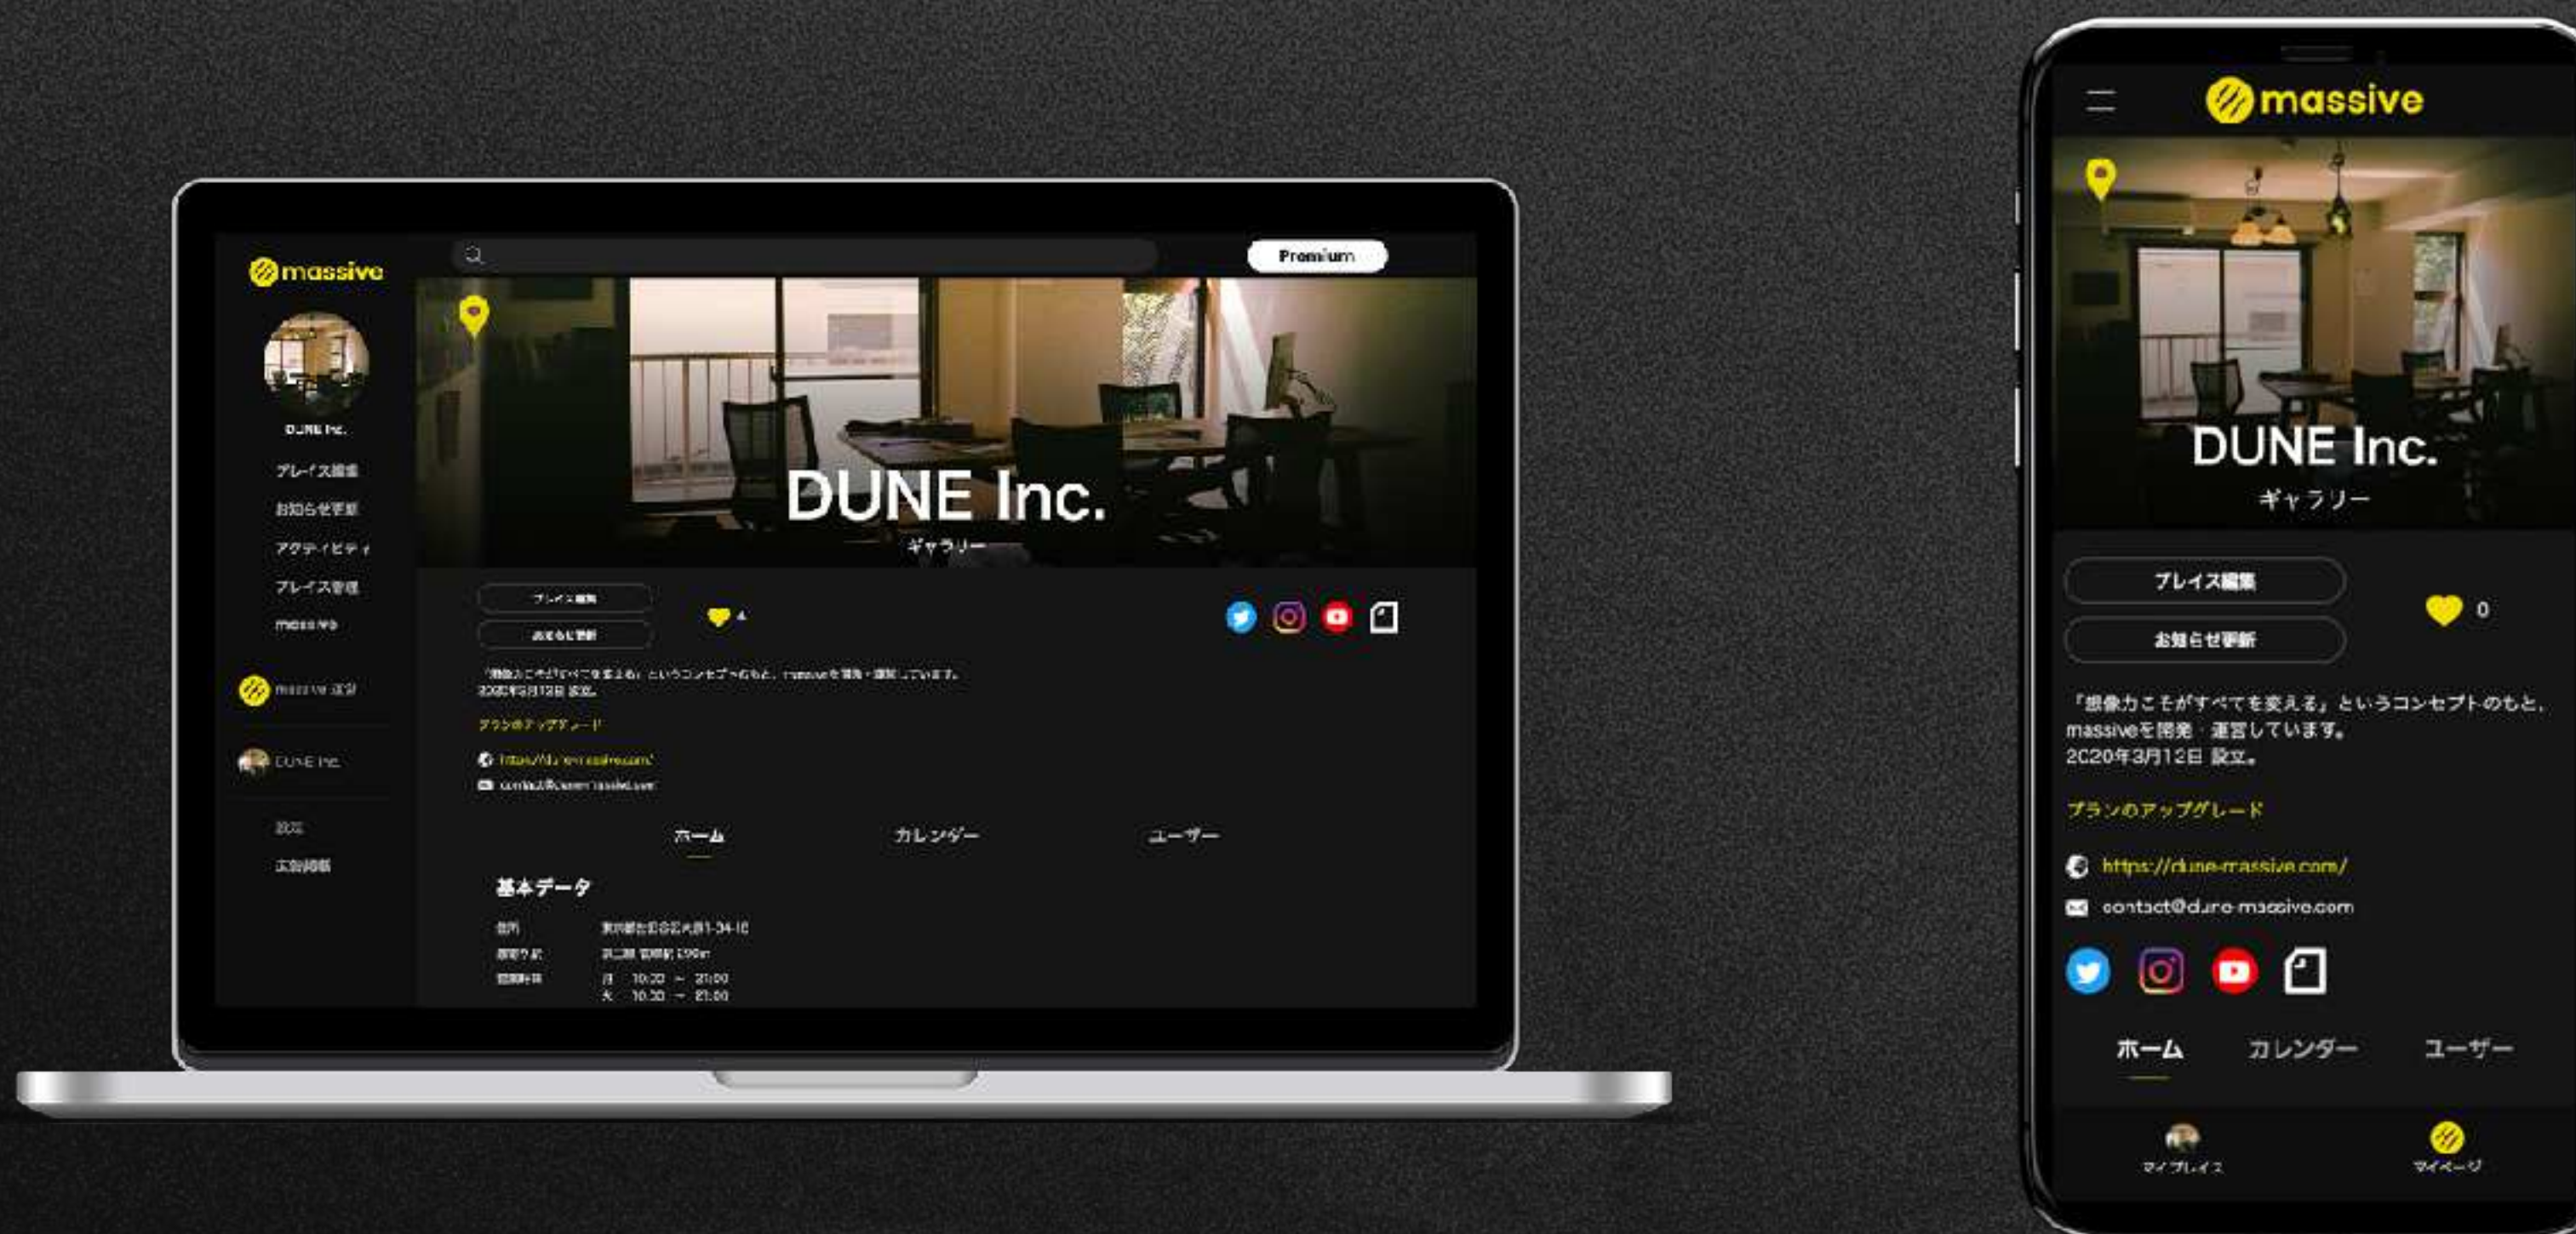

プレイスペースとは

この度、ユーザーのフライヤーや作品を投稿できるだけでなく、ライブハウスやギャラリー、映画館、コンサートホール、劇場など、イベントを開催するすべての会場様に向けた **”プレイス” 専用サポート機能** をご用意しました。

詳しくはこちら：<https://dune-massive.com/place/owner>