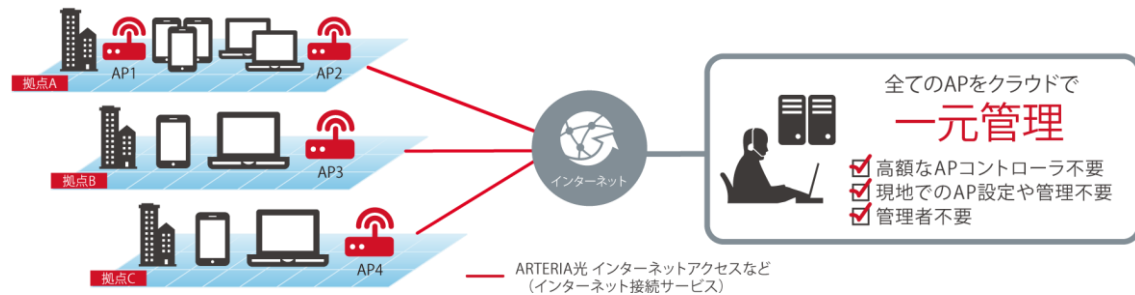

アルテリア・ネットワークス、無線 LAN 環境をクラウドで集中管理する 「クラウド Wi-Fi エントリー」に次世代規格「Wi-Fi6」対応の 新メニュー「Type6」の提供を開始 ～10Gbps 高速インターネット回線を活かす、快適な無線 LAN 環境を提供～

アルテリア・ネットワークス株式会社(本社:東京都港区、代表取締役社長 CEO:株本 幸二、以下:アルテリア・ネットワークス)は、無線 LAN 環境をクラウドで集中管理することが可能な「クラウド Wi-Fi エントリー」に、新たに次世代無線 LAN 規格である「Wi-Fi6」*1 に対応した「Type6」を追加し、2020年1月29日(水)より提供を開始します。

*1 Wi-Fi 標準規格の最新バージョンである、IEEE 802.11ax の呼称です。

○サービス提供イメージ

IoT デバイスの利用やクラウドサービスの利用拡大や大容量動画等のリッチコンテンツの普及により、トラフィック量は年々増加し続けており、それに伴い広帯域インターネットサービスの需要も増え続けています。

今回新たに「クラウド Wi-Fi エントリー」に追加する「Type6」は、10Gbps インターネット接続サービスのような広帯域インターネットをフル活用する Wi-Fi の次世代規格「Wi-Fi6」に対応しており、無線 LAN 環境での高速通信を可能にします。また、電波利用方式が効率化され、上り通信でも多重化が可能となり*2、同時接続台数の多い IoT デバイスにも適しています。