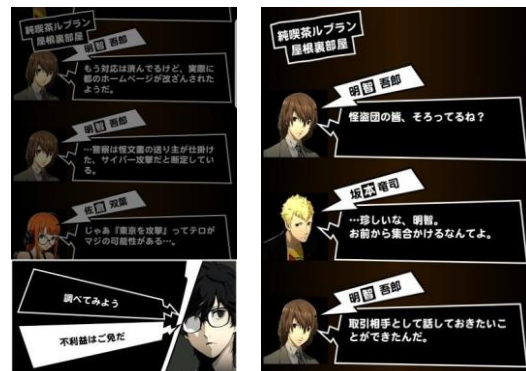

# 東急線謎解きラリー×ペルソナ5 ザ・ロイヤル「ミステリアス鉄道QQQ」 12月26日より東急電鉄で開催決定！ 描き下ろしイラストの特製クリアファイルバッグ付き

株式会社 KADOKAWA（本社：東京都千代田区、代表取締役社長：松原眞樹）と東急電鉄株式会社（本社：東京都渋谷区、取締役社長：渡邊功）は、2020年12月26日（土）から2021年3月16日（火）まで、東急線沿線を巡るリアル謎解きゲーム“東急線謎解きラリー×ペルソナ5 ザ・ロイヤル「ミステリアス鉄道QQQ」”を開催します。（特設サイト：<https://dengekionline.com/feature/p5r-train-nazo/>）

▲「謎解きスマ歩」画面イメージ

“東急線謎解きラリー×ペルソナ5 ザ・ロイヤル「ミステリアス鉄道QQQ」”は、東急電鉄株式会社と人気RPG「ペルソナ5 ザ・ロイヤル」がコラボしたリアル謎解きゲームです。東急線沿線を舞台に、「ペルソナ5 ザ・ロイヤル」の世界観を体験しながら、各所に散らばった謎を解いていく周遊型イベントとなっています。

参加者は自身のスマートフォンから専用サイトにアクセスし、チャット機能「謎解きスマ歩」で展開される「ペルソナ5 ザ・ロイヤル」の登場キャラクターとの会話を手がかりに謎を解き、ストーリーを進めていきます。自分が作品の登場人物になったかのような没入感を味わうことができるほか、東急線沿線を観光するような感覚で謎解きを楽しむことができ、作品のファンだけでなく、どなたでもご参加いただける内容となっています。

本イベントへのご参加には、東急線各駅の窓口（世田谷線・こどもの国線を除く）にて購入いただける専用の謎解きキットが必要となります。謎解きキットには、描き下ろしイラストを使用した特製クリアファイルバッグが付属します。さらに本イベント限定デザインの東急線全線が1日乗り降り自由となる「東急線ワンデーパス」（利用日当日限り有効）も含まれているため、東急線沿線を丸一日お楽しみいただくことができます。