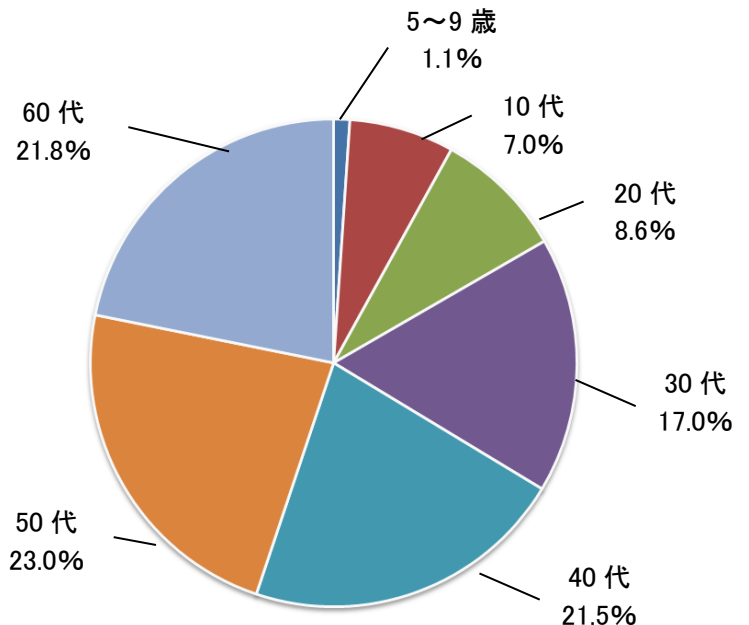

一方、総合3位の「旅立ちの日に」(唱歌・合唱曲)は、“卒業式で歌って大好きになった”(12歳・男性)、“1番感動する”(22歳・女性)、“卒業式で歌った。切ないけれど、未来への意志を感じる曲”(26歳・女性)といったコメントとともに、10～20代の定番「卒業ソング」として票を集めました。

そのほか世代別の特徴として、低年齢層の票を集めたのが「YELL」(いきものがかり/総合7位)です。“卒園式の歌”(8歳・女性)、“今、練習している”(10歳・男性)、“卒業式で歌ってウルっときた”(13歳・女性)といったコメントが寄せられました。さらに「栄光の架橋」(ゆず/総合10位)、「キセキ」(GReeeeN/総合11位)についても、低年齢層による支持が高い傾向が見られました。

### 【総合1位：「上げば尊し」性別・年齢別割合】

～性別の割合～

～年齢別の割合～

集計期間：2017年2月6日～2月7日／出典：eb-i Xpress

【 総合3位:「旅立ちの日に」 性別・年齢別割合 】

～性別の割合～

～年齢別の割合～

集計期間:2017年2月6日～2月7日／出典:eb-i Xpress

◇ 『eb-i Xpress』 調査概要

国内26万人パネルから、全国47都道府県の5～69歳(※)の男女1万人超のモニターを対象に、エンターテインメント分野に関して週次でWeb調査を行う、大規模ユーザーリサーチシステム「eb-i」を元に運用。映画・テレビ・ゲーム・コミック・音楽など各エンターテインメントジャンルについて、「eb-i」から抽出したデータをもとに、一定のセグメント・ユーザー嗜好を組み合わせたクロス集計を実施。