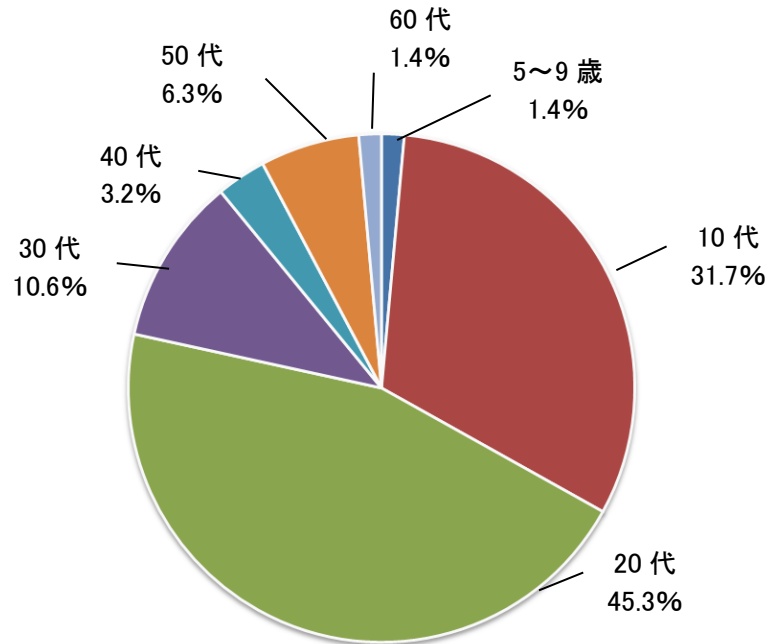

一方、総合3位の「旅立ちの日に」(唱歌・合唱曲)は、“卒業式で歌って大好きになった”(12歳・男性)、“1番感動する”(22歳・女性)、“卒業式で歌った。切ないけれど、未来への意志を感じる曲”(26歳・女性)といったコメントとともに、10～20代の定番「卒業ソング」として票を集めました。

そのほか世代別の特徴として、低年齢層の票を集めたのが「YELL」(いきものがかり/総合7位)です。“卒園式の歌”(8歳・女性)、“今、練習している”(10歳・男性)、“卒業式で歌ってウルっときた”(13歳・女性)といったコメントが寄せられました。さらに「栄光の架橋」(ゆず/総合10位)、「キセキ」(GReeeeN/総合11位)についても、低年齢層による支持が高い傾向が見られました。

### 【総合1位：「上げば尊し」性別・年齢別割合】

～性別の割合～

～年齢別の割合～

集計期間：2017年2月6日～2月7日／出典：eb-i Xpress

【 総合3位:「旅立ちの日に」 性別・年齢別割合 】

～性別の割合～

～年齢別の割合～

集計期間:2017年2月6日～2月7日／出典:eb-i Xpress

◇ 『eb-i Xpress』 調査概要

国内26万人パネルから、全国47都道府県の5～69歳(※)の男女1万人超のモニターを対象に、エンターテインメント分野に関して週次でWeb調査を行う、大規模ユーザーリサーチシステム「eb-i」を元に運用。映画・テレビ・ゲーム・コミック・音楽など各エンターテインメントジャンルについて、「eb-i」から抽出したデータをもとに、一定のセグメント・ユーザー嗜好を組み合わせたクロス集計を実施。