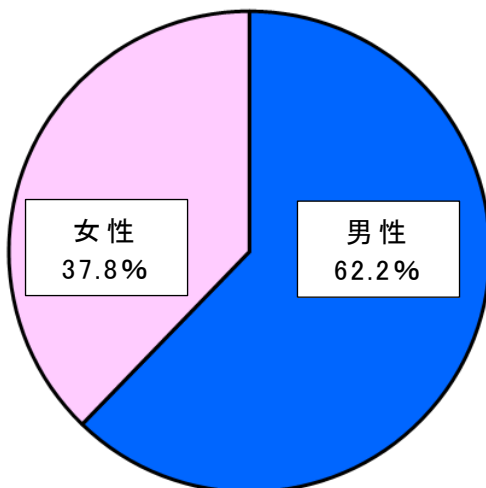

## ●全世代が支持！心に残る思い出の「卒業ソング」1位は、卒業式の定番「上げば尊し」。

今回『eb-i Xpress』では、3月の卒業シーズンにあわせて、心に残る思い出の「卒業ソング」について調査を実施し、ランキングとして発表いたします。

総合1位は「上げば尊し」(唱歌・合唱曲)です。男女・年齢別ランキングでもトップを獲得、幅広い支持を集めました。総合2位の「贈る言葉」(海援隊)同様、主に30代以上の世代における定番ソングとして親しまれ、“卒業式で歌った”という声が多数寄せられました。なかでも「上げば尊し」については、“いろいろな世代・場面で聴いてきたがやはり良い曲”(52歳・男性)、“この曲を聴くと胸が熱くなる”(61歳・男性)、“卒業の嬉しさと不安が交錯し、涙が止まらなかったことを思い出す”(65歳・女性)など、特に50～60代からの卒業にまつわる思い出が多く集まりました。

### 【総合1位：「上げば尊し」性別・年齢別割合】

～性別の割合～

～年齢別の割合～

集計期間：2017年2月6日～2月7日／出典：eb-i Xpress

【 総合3位:「旅立ちの日に」 性別・年齢別割合 】

～性別の割合～

～年齢別の割合～

集計期間:2017年2月6日～2月7日／出典:eb-i Xpress