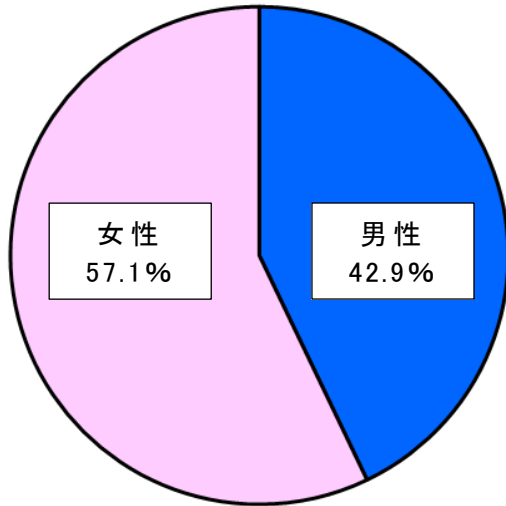

### 【総合1位：「上げば尊し」性別・年齢別割合】

～性別の割合～

～年齢別の割合～

集計期間：2017年2月6日～2月7日／出典：eb-i Xpress

【 総合3位:「旅立ちの日に」 性別・年齢別割合 】

～性別の割合～

～年齢別の割合～

集計期間:2017年2月6日～2月7日／出典:eb-i Xpress

◇ 『eb-i Xpress』 調査概要

国内26万人パネルから、全国47都道府県の5～69歳(※)の男女1万人超のモニターを対象に、エンターテインメント分野に関して週次でWeb調査を行う、大規模ユーザーリサーチシステム「eb-i」を元に運用。映画・テレビ・ゲーム・コミック・音楽など各エンターテインメントジャンルについて、「eb-i」から抽出したデータをもとに、一定のセグメント・ユーザー嗜好を組み合わせたクロス集計を実施。