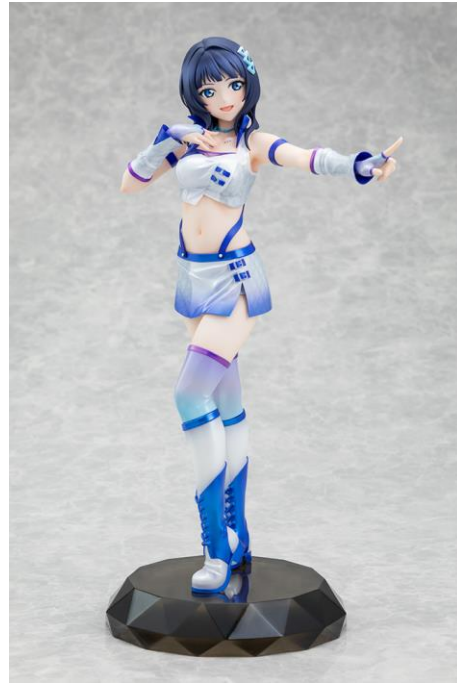

定されている人気作品です。

本アイテムは、「虹ヶ咲学園スクールアイドル同好会」のユニット「DiverDiva」のメンバーである朝香果林、宮下 愛が1stシングル『SUPER NOVA』のジャケットイラストをモチーフに立体化。果林は大人っぽい余裕を感じさせるような凛とした佇まいで、愛は快活さを感じさせるような躍動感のあるポーズを再現しています。

また、2体セットには限定の専用台座が付属し、ジャケットイラストそのままの距離感で2人を飾ることが可能です。さらに、2体セットをカドカワストアで購入いただくと、送料無料でのお届けとなります。

さらに、こちらの彩色見本は2024年7月28日（日）に千葉・幕張メッセで開催される「ワンダーフェスティバル2024 [夏]」内、KADOKAWA 電撃ホビーウェブブース（ブース番号「8-05-01」）で展示予定です。

PR TIMES リリース原稿／配信予定：2024年7月26日（金）17時

■『ラブライブ！虹ヶ咲学園スクールアイドル同好会』朝香果林/宮下 愛について

PR TIMES リリース原稿／配信予定：2024年7月26日（金）17時

PR TIMES リリース原稿／配信予定：2024年7月26日（金）17時

PR TIMES リリース原稿／配信予定：2024年7月26日（金）17時

- ・商品名：『ラブライブ！虹ヶ咲学園スクールアイドル同好会』朝香果林/宮下 愛
- ・仕様：プラスチック製塗装済み完成品
- ・スケール：1/7 スケール
- ・全高：約 240mm（本体）
- ・原型：ふおるとねいしょん
- ・彩色：たけうちハム
- ・企画制作：KDcolle（KADOKAWA コレクション）
- ・発売元：KADOKAWA
- ・価格：単品…各 19,800 円（税込）、朝香果林&宮下 愛 2 体セット…39,600 円（税込）
- ・お届け時期：2025 年 3 月予定
- ・予約締切日：2024 年 9 月 28 日（日）