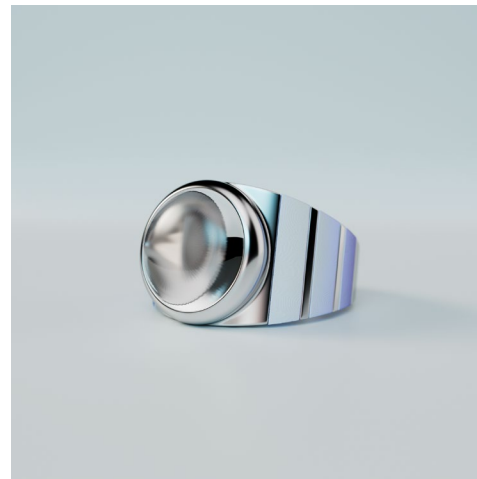

大切にしたのは「ちゆるん感」。男性にも女性にも違和感なく着けていただけるこだわりのリングデザイン

SCARLINE のコンセプトモデルにもインスパイアされた、相坂さんこだわりのリングデザイン。

普段からボリューム感のあるアクセサリーが好きだという相坂さん、今回こだわったメインコンセプトは「ちゆるん感」。

「ちゆるん感」を大切にしたトップには、透明感のあるクリアガラスを使用し、男性が着用したときにも、華奢に見えないボリューム感とサイドには清潔感を演出するホワイトシェルをあしらいました。

使用するガラスカーボションやホワイトシェル、リング全体の曲面のしなやかさまで相坂さんと打ち合わせを重ね、シンプルなものにもたくさんのこだわりを感じさせる逸品となっています。

【商品概要】

相坂優歌 オリジナルデザインリング（シルバー925）

【受注期間・お届け予定】

2024年11月15日（金）正午～2024年12月27日（金）
2025年3月末頃 発送予定