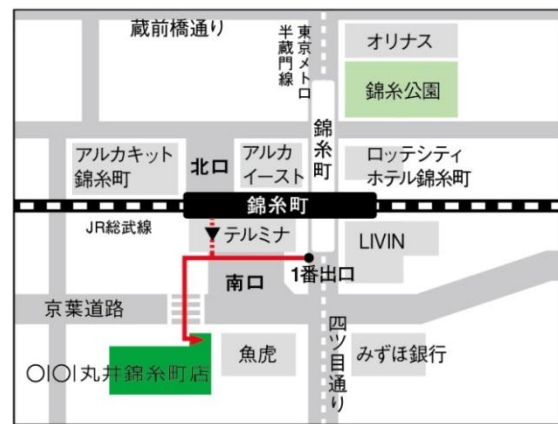

【報道関係者各位】

2015年9月1日

～ 浅草や東京スカイツリー近隣の23区東エリアに出店 ～ **Gaba、10月2日に「錦糸町ラーニングスタジオ」新規オープン**

マンツーマン英会話スクールを運営する株式会社 GABA(ガバ)(本社:東京都新宿区、代表取締役:齊藤正俊)は、2015年10月2日(金)に丸井錦糸町店の5階に「錦糸町ラーニングスタジオ(以下、錦糸町LS)」を新規オープンすることを決定いたしました。

JR 総武線と東京メトロ半蔵門線が乗り入れる錦糸町駅は、都心周辺や多方面にアクセスしやすく、さらに丸井錦糸町店は駅南口を出て正面に立地しているため、通いやすいロケーションです。また、近年、駅周辺の再開発が進み、ショッピングモールをはじめ、オフィスやホテルなどのビルが立ち並び、より活気溢れるエリアになっています。

錦糸町LS内には、レッスンブースやカウンセリングルームの他、カフェテリアスペースも設ける予定で、受講生がゆったりくつろぎながら学習できる場を提供します。平日昼間は、近隣にお住まいの小学生や中高生、主婦やシニア層の方々の利用、平日夜は帰宅前のビジネスパーソンを中心とした利用を見込んでいます。さらに、週末は朝から開講するため、同ビル内や近隣のショッピングモールでの買い物などを楽しむ前に英会話レッスンが受講できます。ぜひ、この機会にGabaのマンツーマンレッスンをご体験ください。

錦糸町ラーニングスタジオの概要

開校日: 2015年10月2日(金)
住所: 東京都墨田区江東橋3-9-10
丸井錦糸町店5階
開講時間: 平日 10:00～21:55
土日祝 8:30～20:25
Gaba kids 平日 10:00～18:55
土日祝 休講
LS設備: レッスンブース 16
カウンセリングブース 3

▲ 錦糸町ラーニングスタジオ地図

提供サービス: Gaba マンツーマン英会話

Gaba こどもマンツーマン英会話(通称:Gaba kids ガバキッズ)