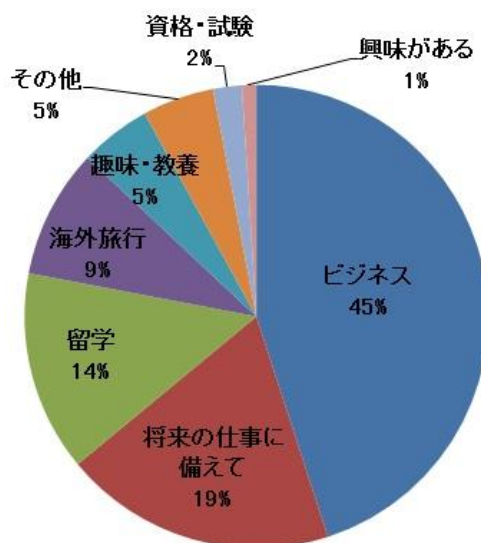

【報道関係者各位】

2015年6月1日

2014年に本プランを利用した受講生の傾向をみると、購入者全体の5割以上は初級者レベル、6割以上は仕事で使いたいという目的でした(円グラフ参照)。このように受講生の大半がビジネスパーソンです。特に、直近で予定している海外出張やプレゼンテーションの準備のために上達を目指したいという具体的な目標を持つ方が多くいました。また、昨年は留学準備のために通い始めたという学生が夏の短期集中プランの販売期間中に増加し、学生や、ビジネスパーソンを中心に、短期間で目標を達成したい受講生のニーズに合ったプランとなりました。