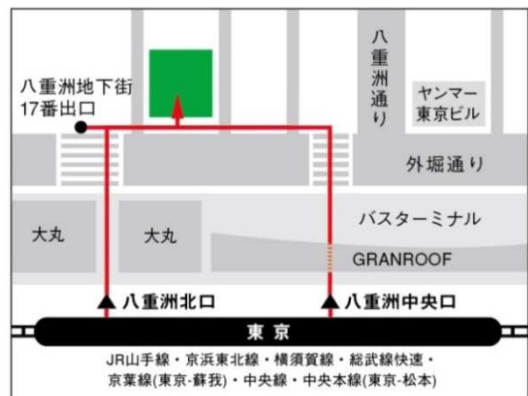

Gaba、2014年11月1日(土)に 東京ラーニングスタジオを移転リニューアルオープン

マンツーマン英会話スクールを運営する株式会社GABA(ガバ)(本社:東京都新宿区、代表取締役:増田崇之)は、2014年11月1日(土)より東京ラーニングスタジオ(以下、東京LS)を移転し、リニューアルオープンすることを決定しました。

新東京LSは、複数路線の乗り入れがあるターミナル駅の東京駅八重洲口から徒歩約3分という利便性の高い立地にあります。近年では、駅構内外の再開発や商業ビルの建設により、ますます賑わいを見せています。このような周辺環境の変化に合わせ、2003年よりレッスンを提供してきた当LSをモダンで落ち着いた雰囲気そして、遮音性の高いレッスンブースに刷新することで、受講生がマンツーマンレッスンにより集中できる環境を提供します。また、当LSでは英語で自分の意見を述べたり、同意や異議をする、といった会議の場面で求められるディスカッションスキルや、プレゼンテーションで聞き手を引きつけるような話し方のコツなどを学べる多数のビジネスセミナーを受講生向けに2014年6月より定期的に開催をしています。本セミナーで使用するセミナールームや受講生専用の学習・待ち合いスペースの拡張をすることにより、受講生の学習環境の向上を図ります。

本移転により、Gabaは仕事で英語を使うビジネスパーソンや、旅行・留学目的で通う女性や学生など、一人ひとりの目的に合わせたレッスンを提供し、英会話学習者を応援します。ぜひこの機会に新東京LSでのマンツーマンレッスンを体験ください。

東京ラーニングスタジオ 概要

- 【開校日】 2014年11月1日(土)
- 【住所】 東京都中央区八重洲 1-7-20
  八重洲口会館 8階
- 【開講時間】 平日 7:00~21:55
  土日祝 8:30~20:25
- 【LS設備】 レッスンブース 35
  カウンセリングルーム 6

【提供サービス】 Gaba マンツーマン英会話

【閉講期間】 移転に伴い、2014年10月31日(金)20:30以降のレッスンを休講させていただき、翌11月1日(土)8:30より新LSにてレッスン提供を再開いたします。

【移転リニューアルキャンペーン】2014年11月1日(土)から2014年11月30日(日)までの期間に、新規もしくは継続で60回以上のコースをご購入いただいた方に、¥10,800(税込)をレッスン料金から割引させていただくか、2レッスンをプレゼントいたします。※対象プラン詳細はお問い合わせください。

▲東京ラーニングスタジオの地図

株式会社 GABA について

Gaba マンツーマン英会話は、一人ひとりの英会話習得目的にあったレッスンを提供できる「マンツーマン」に特化した英会話スクールです。各スクールにてカウンセラーが最適な学習方法をアドバイスするほか、パソコンや携帯電話からレッスンが予約できるシステムなどを用意し継続して学習できる環境をサポートしています。

お客様お問合せ先 ☎ 0120-286-815(受付時間 平日 9:00~22:30/土日祝 9:00~22:00)

URL www.gaba.co.jp

※GABA表記のお願い...ご掲載頂く際には、社名は「株式会社 GABA」、事業名は「Gaba マンツーマン英会話」でお願いいたします。

■本リリースに関するお問い合わせ先

○広報・PR事務局 株式会社ベクトル/曾根、溝口

TEL 03-6825-3020

MAIL gaba@vectorinc.co.jp

○株式会社 GABA マーケティング部門 PR 担当/南西(なんさい)

TEL 03-5338-5710

MAIL knansai@gaba.co.jp