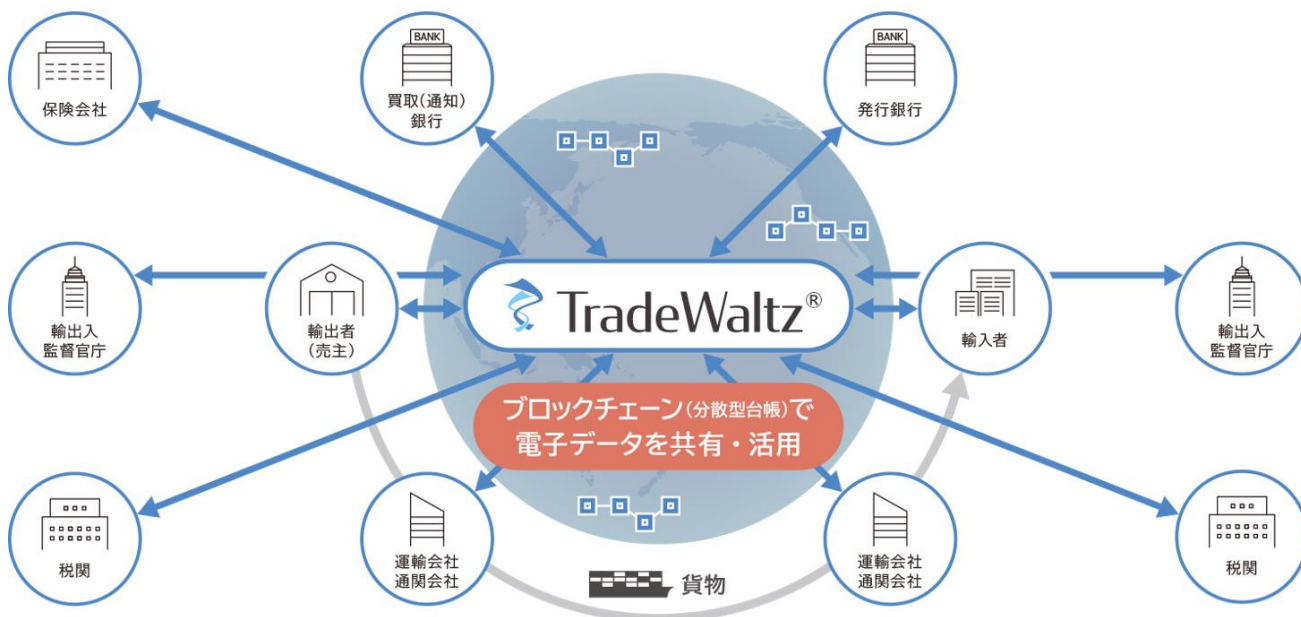

■丸紅の取組

丸紅は、国内外のネットワークを通じて、ライフスタイル、情報・物流、食料、アグリ事業、フォレストプロダクツ、化学製品、金属、エネルギー、電力、インフラプロジェクト、航空・船舶、金融・リース・不動産、建機・産機・モビリティ、次世代事業開発、次世代コーポレートディベロップメント、その他の広範な分野において事業活動を多角的に展開している総合商社です。

2022年には、Covantis SA（コヴァンティス）社が開発・運営する穀物・油糧種子等取引デジタルプラットフォームに参画し、貿易取引業務の効率性・正確性・透明性の向上を目指してきました。

今回新たに日本の貿易 PF の連携を通じて、穀物業界をはじめとした国際貿易のデジタル・トランスフォーメーション（DX）を主導し、生産地から消費地まで一貫したサプライチェーン管理の実現、新たな価値の創出を目指していきます。

【関係者のコメント】

丸紅株式会社 代表取締役副社長執行役員 寺川 彰

「丸紅は中期経営計画 GC2024 において、デジタルプラットフォーム事業を成長アプローチの一つとして設定しています。今回の出資により、貿易業界の課題である効率化・DX 化、サステナビリティ上の課題であるトレーサビリティの強化・透明化に、当社が強みを持つ穀物トレードを中心に寄与して参りたいと考えています。」

株式会社トレードワルツ 代表取締役社長 小島 裕久

「この度、丸紅様から弊社へ出資参画頂けたことに、心より感謝申し上げます。私どもは産官学 All Japan での貿易 DX を目指しておりますが、その実現には荷主である総合商社 8 社様、主要メーカー様の方々により多くご参画いただきたいと考えております。今般丸紅様が参画されたことで All Japan 構想が確立、加速され、グローバルを目指す体制が出来たと感じています。今後も私たちは貿易の未来をつくるため、より一層事業に邁進していきます。」

■トレードワルツについて

商号 : 株式会社トレードワルツ
代表者 : 代表取締役社長 小島 裕久