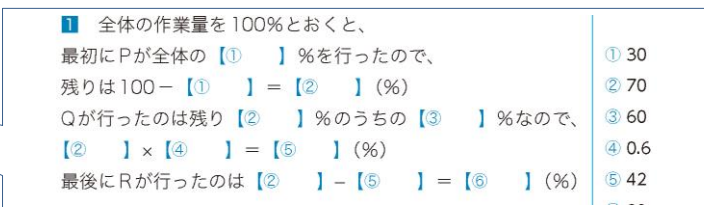

ハイスコアを実現できる！ 本書の特長

- ①解き方が身につく**穴埋め式**
- ②難易度がわかる**正答率表示**
- ③実力チェックができる**模擬試験**つき

#### 類書初！ 解き方を定着させる「穴埋め式」

「穴埋め式」とは、例題のポイントとなる部分を空欄にし、自分で穴埋めをしながら解説を読んで理解度を進める形式のこと。手を動かしながら解説を読むことで、解法を着実に身につけられます。

さらに、問題を解く際に抑えておくべきポイントを「ここがポイント！」で明示。数学や国語が苦手な人でも取り組みやすく、理解しながら記憶できる仕組みになっている一冊です。

その他にも、以下のような特長も。