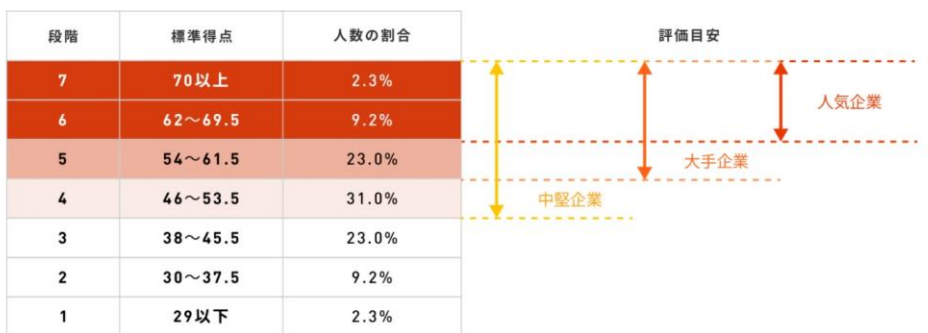

- **問題文の要所に破線**→解法の糸口がつかみやすい
- **解説に表や図を多用**→情報が整理されて理解を助ける
- **実戦問題に正答率を表示**→問題の難易度がわかる

【当りリリースに関するお問い合わせ先】 株式会社 高橋書店 広告・広報部（担当：内藤）

TEL：03-5957-7061 FAX：03-5957-7079

〒170-6014 東京都豊島区東池袋 3-1-1 サンシャイン 60 14F MAIL：k\_koukoku@takahashishoten.co.jp

## 「数学教室 大人塾」とは？ これまでに教えた人数は 2000 人超！

本書を手がけたのは、「数学教室 大人塾」。2011 年に発足した大人のための算数・数学教室です。各種 SPI や玉手箱などの就職・昇進試験対策、ビジネスや趣味で使える数学講座といった「数学」全般にまつわる個別指導型の講座を開いています。

- これまでに教えた生徒は全体で **2000 人以上**（大学での講義を除く）
- 苦手を克服し、**数学の楽しさを知ってもらう**というコンセプト
- 各試験の傾向を徹底分析し、**限られた時間で力を伸ばす**ノウハウ

あらゆるノウハウを持った「大人塾」。編集担当の以下のような思いで、本書の著者として起用されました。

「SPI の試験では、素早く正確に解くことが高得点へのカギ。問題文を見た瞬間にどんな式を作ればいいのか、パツと判断できることが重要で、それを体現しているのが「大人塾」でした。最近の SPI・WEB テスト事情にも詳しく、出題傾向や受験生の苦手分野に精通していることも、著者に起用する決め手となりました」

## SPI の出来は採用に大きく影響する！ 基礎を身につけることが重要

(SMART SPI-G HP  
<https://www.smartspi.jp/g/>より)

SPI を含む適性検査の得点は採用に大きく影響します。東洋経済オンラインの記事によると、SPI は「多くの人事担当者にとって『その人を知る意味で、精度が高い貴重な情報の 1 つ』」(※1)とし、具体的には以下の判断基準として使われていると説明しています。