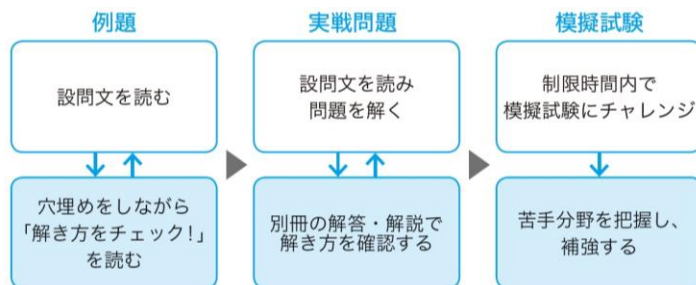

## 類書初の穴埋め式で解き方が着実に身につく！

### SPI 上位通過を狙う『SPI 穴埋め式トレーニング』発売

株式会社高橋書店（本社：東京都豊島区、代表取締役：高橋秀雄）は、2021年1月7日（木）に、『絶対ハイスコア！ SPI 穴埋め式トレーニング』を全国の書店・オンラインストアで発売しました。

本書は、**類書初の穴埋め式を採用**。実際に手を動かすことで理解が深まり、学習内容が定着します。基礎から応用までカバーしているので、**大手・人気企業を狙う就活生にもおすすめ**です。

ハイスコアを実現できる！ 本書の特長

- ①解き方が身につく**穴埋め式**
- ②難易度がわかる**正答率表示**
- ③実力チェックができる**模擬試験**つき

#### 類書初！ 解き方を定着させる「穴埋め式」

「穴埋め式」とは、例題のポイントとなる部分を空欄にし、自分で穴埋めをしながら解説を読んで理解度を進める形式のこと。手を動かしながら解説を読むことで、解法を着実に身につけられます。

さらに、問題を解く際に抑えておくべきポイントを「ここがポイント！」で明示。数学や国語が苦手な人でも取り組みやすく、理解しながら記憶できる仕組みになっている一冊です。

その他にも、以下のような特長も。