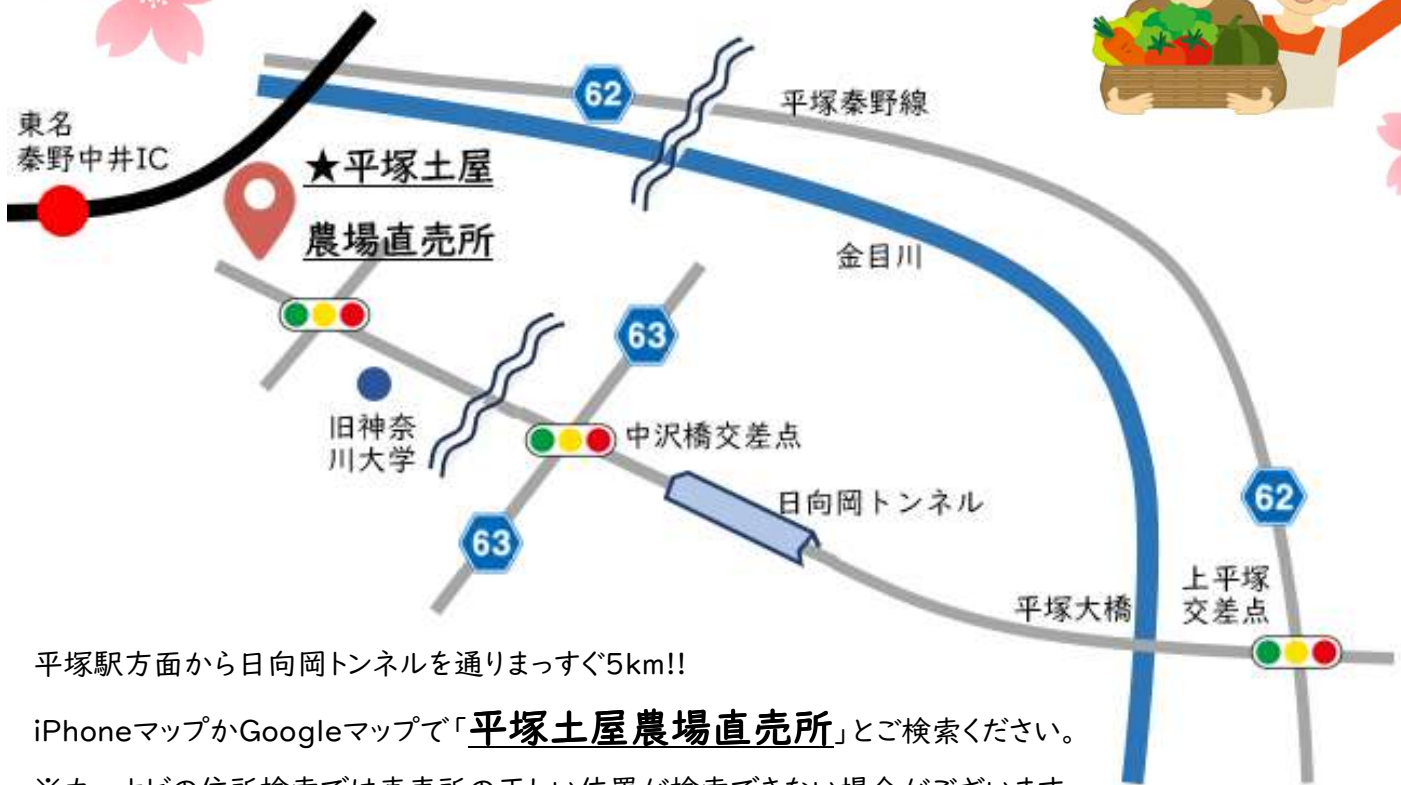

3月16日 (土)

9:00~15:00

春

の

平塚土屋農場

大収穫祭開催します！

採れたて野菜  
続々入荷中！

農場自慢の「完熟いちご」と  
地元農家さんの野菜を中心に  
季節の野菜を豊富にご用意して  
お待ちしております。

ご来店のお客様に次回使える  
「完熟いちご値引券」  
プレゼント!!

平塚駅方面から日向岡トンネルを通りまっすぐ5km!!

iPhoneマップかGoogleマップで「平塚土屋農場直売所」とご検索ください。

※カーナビの住所検索では直売所の正しい位置が検索できない場合がございます。

**駐車場がいつもと異なりますので従業員の指示に従ってご駐車ください**

～いい土でイキイキ野菜～

**平塚土屋の直売所**

HIRATSUKATSUTIYA\_NO\_TYOKUBAI

facebook

【住所】平塚市土屋555-3 【営業時間】9:00-15:00 【電話番号】090-9681-8480