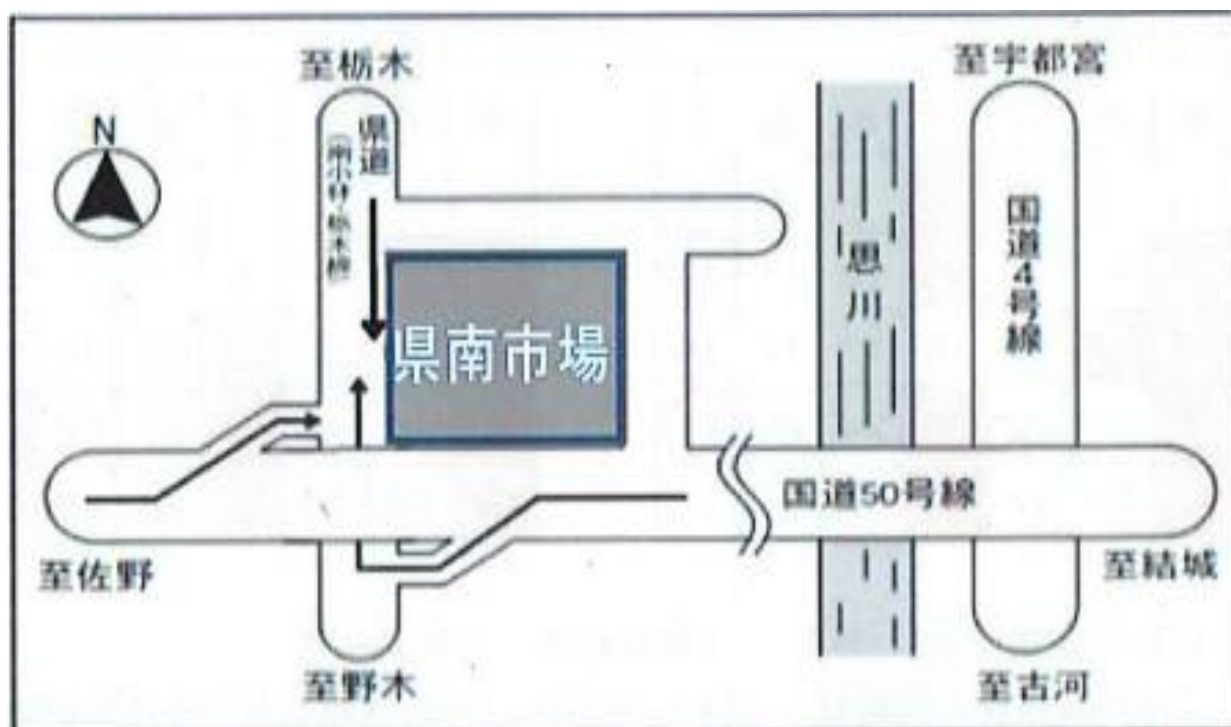

■栃木県南地方卸売市場アクセス

栃木県小山市下河原田 954

【荒井商事株式会社について】

- 所在地：神奈川県平塚市紅谷町17-2
- 設立：1920年(大正9年)
- 資本金：1億円
- 社員数：633名(2023年9月現在)
- 売上高：2,118.5億円(2023年9月決算)
- 代表取締役社長：荒井 亮三

荒井商事

1920年米穀卸売業として創業、102年を迎えました

ブラジル最大手の飲料メーカー、アンタルチカ社(現・Ambev 社)と業務提携などによる貿易業の拡大、食品スーパー「アルズフーズマーケット」の展開等、食の分野で多角的に事業を推進してきました。また1987年には中古車オークション会場「アライオートオークション」を開業、四輪や二輪、トラック、バン、建機、農機、まで幅広いラインナップが特徴、海外オークションとも提携し現在、全国7会場にてオートオークションビジネスを展開しています。荒井商事は、歴史に培われた「信頼」、新しい事業を「創造」する力、そしてなによりも全員の「笑顔」を輝かせる心があります。

【本件に関する取材申し込み・お問い合わせ】

荒井商事株式会社 広報 穂山 (アキヤマ)
〒254-0043 神奈川県平塚市紅谷町17-2
<TEL> 070-3139-6316 <E-mail> satoshi-akiyama@arai-group.co.jp