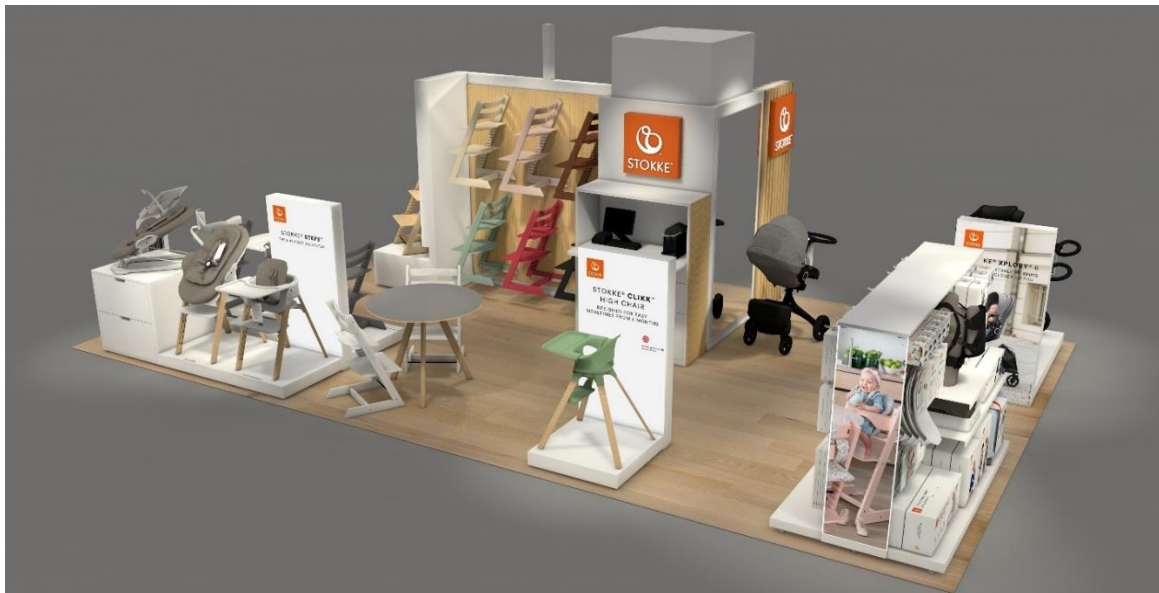

人気ハイチェア「トリップ トラップ」が全色ご覧いただける直営店 ストッケ 京都タカシマヤ店が2021年1月27日OPEN！

2020年1月15日

北欧・ノルウェー生まれのベビー用品ブランド、株式会社ストッケ（本社：東京都千代田区、代表取締役：川原 夏子）は、2021年1月27日(水)に直営店「ストッケ 京都タカシマヤ店」をオープンします。関西では2店舗目、京都では初めての直営店となります。

【店舗の特長】

同店舗では、弊社主力製品の子ども用ハイチェア「トリップ トラップ」が全色ご覧いただけます。また高さ調整可能なストローラー「エクスプローラー」、丸いかたちが特長のベビーベッド「スリーピーベッド」なども実際に手に取ってご覧いただくことが可能です*。

*感染拡大防止のため、試乗・試用はご遠慮いただいております。

完成イメージ図

【オープン記念ノベルティプレゼント】

2021年1月27日（水）のオープンに合わせて、以下のプレゼントを実施いたします。

- 税込 5,500 円以上ご購入の先着 100 名様に、赤ちゃんから大人まで使えるストッケオリジナル“除菌スプレー”をプレゼント

- トリップトラップとベビーセットまたはニューボーンセットを同時購入いただいた先着 30 名様に、専用小物入れ「トリップトラップ オーガナイザー」をプレゼント

- ストローラー「ストッケ エクスプローリー」をご購入の先着 5 名様にレインカバーをプレゼント

【「名入れ」で世界にひとつだけのトリップ トラップに】

■ストッケについて

北欧で生まれた、親子がもっと近くなるかたち

ストッケは 1932 年、北欧・ノルウェーの自然あふれるのどかな村で生まれました。
そんなストッケが何よりも大切にしているのは、親子の距離を近づけること。
おでかけの時間も、いつも近くで目が合わせられるように。
ごはんの時間も、生まれてすぐのうちから親子で同じテーブルを囲めるように。
やすらぎの時間も、いつもママやパパをそばに感じられるように。
ストッケは親子の絆を深めるための、
人間工学に基づいたデザインと機能にこだわり続けています。
まいにち親子が一緒に成長していく、そのかけがえのない時間を
ずっと近くで、もっと楽しめますように。