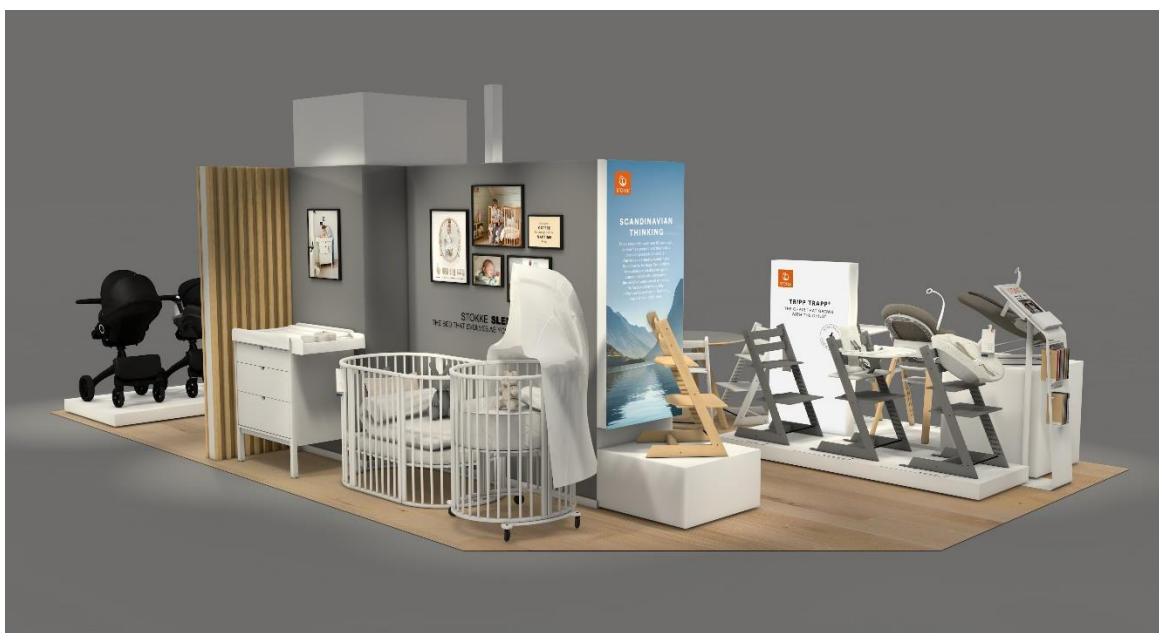

人気ハイチェア「トリップ トラップ」が全色ご覧いただける直営店 ストッケ 京都タカシマヤ店が2021年1月27日OPEN！

2020年1月15日

北欧・ノルウェー生まれのベビー用品ブランド、株式会社ストッケ（本社：東京都千代田区、代表取締役：川原 夏子）は、2021年1月27日(水)に直営店「ストッケ 京都タカシマヤ店」をオープンします。関西では2店舗目、京都では初めての直営店となります。

【店舗の特長】

同店舗では、弊社主力製品の子ども用ハイチェア「トリップ トラップ」が全色ご覧いただけます。また高さ調整可能なストローラー「エクスプローラー」、丸いかたちが特長のベビーベッド「スリーピーベッド」なども実際に手に取ってご覧いただくことが可能です*。

*感染拡大防止のため、試乗・試用はご遠慮いただいております。

完成イメージ図

【オープン記念ノベルティプレゼント】

2021年1月27日（水）のオープンに合わせて、以下のプレゼントを実施いたします。

- 税込 5,500 円以上ご購入の先着 100 名様に、赤ちゃんから大人まで使えるストッケオリジナル“除菌スプレー”をプレゼント

- トリップトラップとベビーセットまたはニューボーンセットを同時購入いただいた先着 30 名様に、専用小物入れ「トリップトラップ オーガナイザー」をプレゼント

- ストローラー「ストッケ エクスプローリー」をご購入の先着 5 名様にレインカバーをプレゼント

【「名入れ」で世界にひとつだけのトリップ トラップに】

■ストッケについて

北欧で生まれた、親子がもっと近くなるかたち

ストッケは 1932 年、北欧・ノルウェーの自然あふれるのどかな村で生まれました。
そんなストッケが何よりも大切にしているのは、親子の距離を近づけること。
おでかけの時間も、いつも近くで目が合わせられるように。
ごはんの時間も、生まれてすぐのうちから親子で同じテーブルを囲めるように。
やすらぎの時間も、いつもママやパパをそばに感じられるように。
ストッケは親子の絆を深めるための、
人間工学に基づいたデザインと機能にこだわり続けています。
まいにち親子が一緒に成長していく、そのかけがえのない時間を
ずっと近くで、もっと楽しめますように。