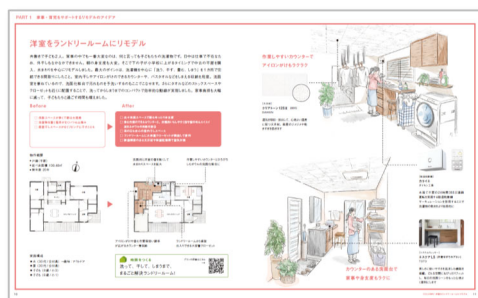

テーマ “みんなが集まる”
プラン 「縁側ラウンジのある心地よい暮らし」
<https://re-model.jp/10plan/collection/26/>

自然を感じながら、気持ちのよい毎日を送りたい!

テーマ “使いやすさにこだわる”
プラン 「玄関一体の快適ワークスペース」
<https://re-model.jp/10plan/collection/30/>

広々とした、集中できるワークスペースがほしい!

TDY3社で運営する「TDYリフォーム情報サイト」の“十人十家”ページにて全ての33プランを紹介しています。
<https://re-model.jp/10plan/>

9つの追加プランとリモデルの想い

① 縁側ラウンジのある心地よい暮らし	自然を感じながら、気持ちのよい毎日を送りたい！
② 玄関一体の快適ワークスペース	広々とした、集中できるワークスペースがほしい！
③ 世界とつながるマイスタジオ	趣味の作品づくりと、ネット配信するためのアトリエがほしい！
④ コーヒーの香りに地域への愛を込めて	玄関先の庭を生かして、夢のコーヒースタンドを開業したい！
⑤ 洗って、干して、しまうまで、まるごと解決 ランドリールーム！	「洗う、干す、畳む、しまう」を一室で完結できる、ランドリールームがほしい！
⑥ おいしいひとときはパントリーから	便利で大容量の収納がある、パントリースペースがほしい！
⑦ くつろぎトライアングル(バスとパウダースペースと バルコニー)	仕事の疲れを癒やし、リフレッシュタイムが充実するバスルームがほしい！
⑧ スキップライフ	家族がワクワクできる、スキップフロアのある住まいにしたい！
⑨ おうち時間を楽しむ暮らし	自然を楽しめ、多目的に使えるマルチスペースがほしい！

TDYリモデルコレクションブックを改訂

TDYリモデルコレクションブックは、あこがれのリモデルをコンセプトに、TDYがおすすめするリモデルを通じた、さまざまなライフスタイルを紹介しているカタログです。お客様にあこがれの暮らしを具体的にイメージしていただき、さまざまな“くらしの想い”をかなえるライフスタイルを提案します。

◆ リモデルのアイデアページを充実

お客様がより自分の好みや関心を選びやすく、あこがれのくらしのストーリーに共感していただけるよう、興味や関心別に整理し、4つのパートで構成しました。各パートそれぞれに、暮らしに関する調査データやリモデルのポイントを新たに掲載。イメージプランは、お客様自身の憧れを身近に感じていただける「スケッチプラン」と、精密に空間をイメージできる「CGプラン」を使い分けながら、リモデルのアイデアを提案しています。

PART1
「家事・育児をサポートするリモデルのアイデア」
COLUMN
洋室をランドリールームにリモデル

TDYリモデルコレクションブックは、TDYリフォーム情報サイト内の「カタログ」より資料請求が可能です。

TDYリフォーム情報サイト <https://re-model.jp/>

<参考> 「十人十家」10のテーマと全33プラン

テーマ名	プラン名	
01 食を楽しむ	食でつながる家	ようこそ！オトナ厨房へ
02 自然を感じる	おうち時間を楽しむ暮らし NEW	のびのび家族のつながる暮らし
	スロー&ワンダーキャビン	太陽と風と仲良くすごす家
03 時間をつくる	洗って、干して、しまうまで、まるごと解決ランドリールーム！ NEW	アクティブ夫婦の自遊時間
	家事をラクしてひろがる家族の時間	
04 子育てを楽しむ	スキップライフ NEW	自分たちらしい等身大の暮らし
	片づけが楽しくなる家	
05 ペットと暮らす	ねこと私のプライベートサロン	ねこと本とひだまりと
06 みんなが集まる	縁側ラウンジのある心地よい暮らし NEW	コーヒーの香りに地域への愛を込めて NEW
	あんしんきれいでお出迎え	未来をつむぐ強い家
	タタミラウンジでご近所茶会	“さわやかきれい”でおもてなし
07 使いやすさにこだわる	玄関一体の快適ワークスペース NEW	おいしいひとときはパントリーから NEW
	大人夫婦の愉しむ暮らし	母と娘の素敵なシェアライフ
	上手にオンオフ！おうちオフィス	スマートエントランス
08 健康にすごす	ココロもカラダもあったかヘルスケア	
09 ゆったりくつろぐ	くつろぎトライアングル(バスとパウダースペースとバルコニー) NEW	やすらぎたっぷり“我が家ホテル”
	至福のリラックスライフ	
10 趣味を満喫する	世界とつながるマイスタジオ NEW	アトリエのある家
	熱狂！リビングスタジアム	