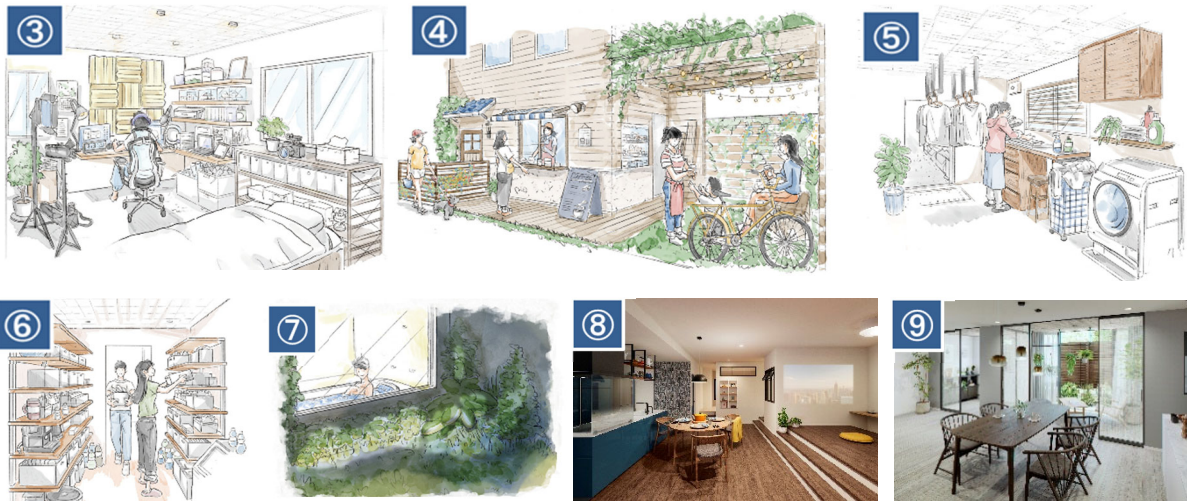

“十人十家”とは、「実現したいライフスタイルは人それぞれで、10人いれば10通りの暮らしの想いがある」との考え方から、世代、家族構成、趣味、ニーズなどに合わせたあこがれの“住まい”や“暮らし”をかなえるライフスタイル提案です。今回新たに9プランを追加し、リモデルで自分の夢や想いを叶える楽しさや、あこがれの暮らしを実現する33のリモデルプランとして、それぞれのリモデルストーリーを提案します。

<追加プラン例>

テーマ “みんなが集まる”
プラン 「縁側ラウンジのある心地よい暮らし」
<https://re-model.jp/10plan/collection/26/>

自然を感じながら、気持ちのよい毎日を送りたい!

テーマ “使いやすさにこだわる”
プラン 「玄関一体の快適ワークスペース」
<https://re-model.jp/10plan/collection/30/>

広々とした、集中できるワークスペースがほしい!

TDY3社で運営する「TDYリフォーム情報サイト」の“十人十家”ページにて全ての33プランを紹介しています。
<https://re-model.jp/10plan/>

9つの追加プランとリモデルの想い

① 縁側ラウンジのある心地よい暮らし	自然を感じながら、気持ちのよい毎日を送りたい！
② 玄関一体の快適ワークスペース	広々とした、集中できるワークスペースがほしい！
③ 世界とつながるマイスタジオ	趣味の作品づくりと、ネット配信するためのアトリエがほしい！
④ コーヒーの香りに地域への愛を込めて	玄関先の庭を生かして、夢のコーヒースタンドを開業したい！
⑤ 洗って、干して、しまうまで、まるごと解決 ランドリールーム！	「洗う、干す、畳む、しまう」を一室で完結できる、ランドリールームがほしい！
⑥ おいしいひとときはパントリーから	便利で大容量の収納がある、パントリースペースがほしい！
⑦ くつろぎトライアングル(バスとパウダースペースと バルコニー)	仕事の疲れを癒やし、リフレッシュタイムが充実するバスルームがほしい！
⑧ スキップライフ	家族がワクワクできる、スキップフロアのある住まいにしたい！
⑨ おうち時間を楽しむ暮らし	自然を楽しめ、多目的に使えるマルチスペースがほしい！

PART1
「家事・育児をサポートするリモデルのアイデア」
COLUMN
洋室をランドリールームにリモデル

TDYリモデルコレクションブックは、TDYリフォーム情報サイト内の「カタログ」より資料請求が可能です。

TDYリフォーム情報サイト <https://re-model.jp/>

<参考> 「十人十家」10のテーマと全33プラン

テーマ名	プラン名	
01 食を楽しむ	食でつながる家	ようこそ！オトナ厨房へ
02 自然を感じる	おうち時間を楽しむ暮らし NEW	のびのび家族のつながる暮らし
	スロー&ワンダーキャビン	太陽と風と仲良くすごす家
03 時間をつくる	洗って、干して、しまうまで、まるごと解決ランドリールーム！ NEW	アクティブ夫婦の自遊時間
	家事をラクしてひろがる家族の時間	
04 子育てを楽しむ	スキップライフ NEW	自分たちらしい等身大の暮らし
	片づけが楽しくなる家	
05 ペットと暮らす	ねこと私のプライベートサロン	ねこと本とひだまりと
06 みんなが集まる	縁側ラウンジのある心地よい暮らし NEW	コーヒーの香りに地域への愛を込めて NEW
	あんしんきれいでお出迎え	未来をつむぐ強い家
	タタミラウンジでご近所茶会	“さわやかきれい”でおもてなし
07 使いやすさにこだわる	玄関一体の快適ワークスペース NEW	おいしいひとときはパントリーから NEW
	大人夫婦の愉しむ暮らし	母と娘の素敵なシェアライフ
	上手にオンオフ！おうちオフィス	スマートエントランス
08 健康にすごす	ココロもカラダもあったかヘルスケア	
09 ゆったりくつろぐ	くつろぎトライアングル(バスとパウダースペースとバルコニー) NEW	やすらぎたっぷり“我が家ホテル”
	至福のリラックスライフ	
10 趣味を満喫する	世界とつながるマイスタジオ NEW	アトリエのある家
	熱狂！リビングスタジアム	