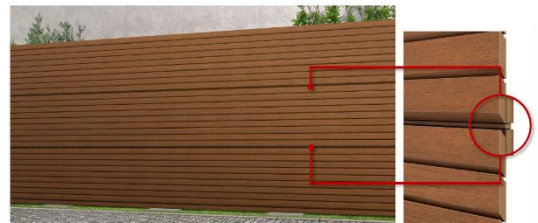

たて格子デザイン「ルシアス スクリーンフェンス S02 型」と連結可能な「ルシアス スクリーンフェンス用門扉 HS02 型」を設定。最大高さ 2300mm まで対応する高尺門扉は集合住宅の専用庭や駐輪場の出入口としてスクリーンフェンスと統一感のある意匠と機能を両立した提案が可能です。

ルシアス スクリーンフェンス用門扉 HS02 型

② 1800mm、2000mm の高尺サイズ追加

自立建てのスクリーンフェンス単体で高尺サイズを設定することで、外部からの視線をより確実に遮断することが可能です。意匠と価格のバランスを両立した片面木調デザイン「ルシアス スクリーンフェンス D01 型/D02 型」へのサイズ追加により、快適なプライベート空間を実現する高尺サイズをリーズナブルに提案します。

胴縁すき間隠しの設定により、「ルシアス フェンス H10 型/H13 型」が多段支柱に対応。上下 2 段、上中下 3 段間のすき間を埋めることにより、目隠し性を損なうことなく多段支柱提案が可能になります。

胴縁すき間隠しにより目隠し性を活かした提案が可能

「ルシアス スクリーンフェンス」「ルシアス フェンス」共通

■ コーナー部のすき間を隠す目隠しコーナーを追加

コーナー部のすき間を美しく隠すフラットデザインの目隠しコーナー継手を「ルシアス スクリーンフェンス」「ルシアス フェンス」に追加。「ルシアス スクリーンフェンス」は 6 デザイン、「ルシアス フェンス」は 12 デザインに取り付け可能です。「ルシアス スクリーンフェンス」は従来品の出隅 90°専用対応から出隅・入隅納まりと幅広い角度に対応し、対象のデザインも拡大しました。