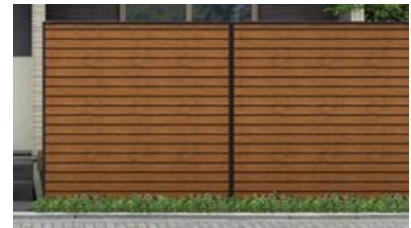

たて格子デザイン「ルシアス スクリーンフェンス S02 型」と連結可能な「ルシアス スクリーンフェンス用門扉 HS02 型」を設定。最大高さ 2300mm まで対応する高尺門扉は集合住宅の専用庭や駐輪場の出入口としてスクリーンフェンスと統一感のある意匠と機能を両立した提案が可能です。

ルシアス スクリーンフェンス用門扉 HS02 型

② 1800mm、2000mm の高尺サイズ追加

自立建てのスクリーンフェンス単体で高尺サイズを設定することで、外部からの視線をより確実に遮断することが可能です。意匠と価格のバランスを両立した片面木調デザイン「ルシアス スクリーンフェンス D01 型/D02 型」へのサイズ追加により、快適なプライベート空間を実現する高尺サイズをリーズナブルに提案します。