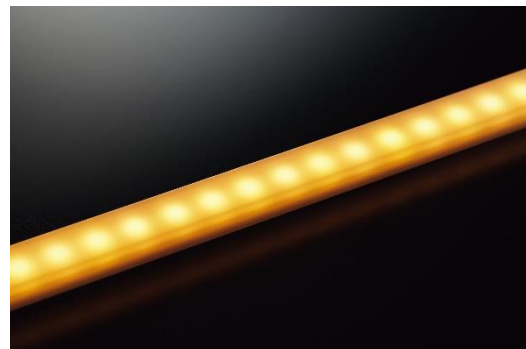

※1：2023年3月22日現在、エクステリア照明器具メーカーの低電圧照明器具に関する自社調べ

「VIEW UP」プレート型照明

光の浮遊感を演出するプレート型照明の施工例

「VIEW UP」は YKK AP 初となるテラス、庭まわりの照明商品です。プレート型照明、円筒型照明、ラインライト、汎用施工ライトの 4 タイプ 13 種類をラインアップしています。プレート型照明は「照らす」と「魅せる」を同時に実現する YKK AP 独自の光の浮遊感を演出する照明で、グランドラインに魅力的で洗練された景観を演出します。品質面では配線部材の漏電トラブルを回避するため、止水性能（※2）を高めたジャンクションボックス等を採用して高い安全性を確保しています。

「VIEW UP」円筒型照明

「VIEW UP」ラインライト

※2：水の侵入に対する保護等級 7。水面下 15 cm～1m で 30 分間、既定の圧力、時間で水中に没しても水が浸入しない

【商品特長】

■プレート型照明

エクステリア業界初となるシンプルでフラットな板状デザインのプレート型光源。遠くから見ると光が浮いているような演出を可能にして、プレート上下からの優しい光は下草などを優しく照らします。また複数のプレート型照明の組合せによる光の造形美や水平垂直ラインを際立たせたモニュメントとしての独自演出ができます。

■円筒型照明

円筒形照明の外形寸法はΦ65 mmで統一する事で存在感を極力排除し、主役の植栽を「照らす」機能に特化したデザインです。フロアライトの光源部はガラスのような透明感のあるアクリル樹脂を採用して、点灯時だけでなく消灯時も美しい意匠です。

■ラインライト、汎用施工ライト

ラインライトは階段や「リウッドデッキ 200」の安全性確保だけでなく、形状を際立たせながら雰囲気や和らげることができます。「ルシアス カーポート」の屋根にも取付が可能です。汎用施工ライトは取付部品を使用して様々な場所に取り付けが可能です、オリジナルの外構プランを実現します。