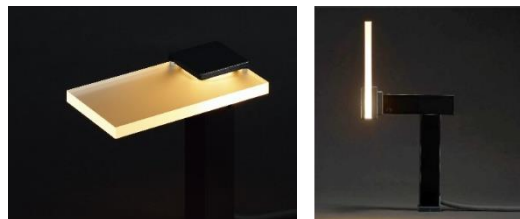

※1：2023年3月22日現在、エクステリア照明器具メーカーの低電圧照明器具に関する自社調べ

「VIEW UP」プレート型照明

光の浮遊感を演出するプレート型照明の施工例

「VIEW UP」は YKK AP 初となるテラス、庭まわりの照明商品です。プレート型照明、円筒型照明、ラインライト、汎用施工ライトの 4 タイプ 13 種類をラインアップしています。プレート型照明は「照らす」と「魅せる」を同時に実現する YKK AP 独自の光の浮遊感を演出する照明で、グランドラインに魅力的で洗練された景観を演出します。品質面では配線部材の漏電トラブルを回避するため、止水性能（※2）を高めたジャンクションボックス等を採用して高い安全性を確保しています。

「VIEW UP」円筒型照明

「VIEW UP」ラインライト

※2：水の侵入に対する保護等級 7。水面下 15 cm～1m で 30 分間、既定の圧力、時間で水中に没しても水が浸入しない

【商品特長】

■プレート型照明

エクステリア業界初となるシンプルでフラットな板状デザインのプレート型光源。遠くから見ると光が浮いているような演出を可能にして、プレート上下からの優しい光は下草などを優しく照らします。また複数のプレート型照明の組合せによる光の造形美や水平垂直ラインを際立たせたモニュメントとしての独自演出ができます。

■円筒型照明

円筒形照明の外形寸法はΦ65 mmで統一する事で存在感を極力排除し、主役の植栽を「照らす」機能に特化したデザインです。フロアライトの光源部はガラスのような透明感のあるアクリル樹脂を採用して、点灯時だけでなく消灯時も美しい意匠です。

■ラインライト、汎用施工ライト

ラインライトは階段や「リウッドデッキ 200」の安全性確保だけでなく、形状を際立たせながら雰囲気や和らげることができます。「ルシアス カーポート」の屋根にも取付が可能です。汎用施工ライトは取付部品を使用して様々な場所に取り付けが可能です、オリジナルの外構プランを実現します。