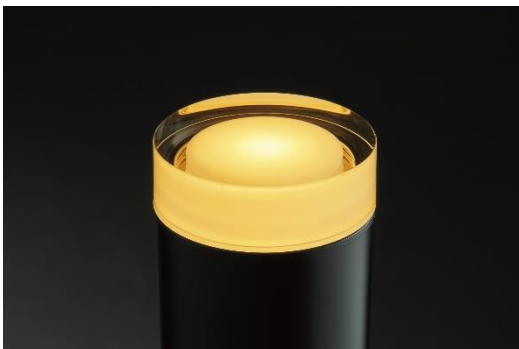

※1：2023年3月22日現在、エクステリア照明器具メーカーの低電圧照明器具に関する自社調べ

「VIEW UP」プレート型照明

光の浮遊感を演出するプレート型照明の施工例

「VIEW UP」は YKK AP 初となるテラス、庭まわりの照明商品です。プレート型照明、円筒型照明、ラインライト、汎用施工ライトの 4 タイプ 13 種類をラインアップしています。プレート型照明は「照らす」と「魅せる」を同時に実現する YKK AP 独自の光の浮遊感を演出する照明で、グランドラインに魅力的で洗練された景観を演出します。品質面では配線部材の漏電トラブルを回避するため、止水性能（※2）を高めたジャンクションボックス等を採用して高い安全性を確保しています。

「VIEW UP」円筒型照明

「VIEW UP」ラインライト

※2：水の侵入に対する保護等級 7。水面下 15 cm～1m で 30 分間、既定の圧力、時間で水中に没しても水が浸入しない

【商品特長】

■プレート型照明

エクステリア業界初となるシンプルでフラットな板状デザインのプレート型光源。遠くから見ると光が浮いているような演出を可能にして、プレート上下からの優しい光は下草などを優しく照らします。また複数のプレート型照明の組合せによる光の造形美や水平垂直ラインを際立たせたモニュメントとしての独自演出ができます。

■円筒型照明

円筒形照明の外形寸法はΦ65 mmで統一する事で存在感を極力排除し、主役の植栽を「照らす」機能に特化したデザインです。フロアライトの光源部はガラスのような透明感のあるアクリル樹脂を採用して、点灯時だけでなく消灯時も美しい意匠です。

■ラインライト、汎用施工ライト

ラインライトは階段や「リウッドデッキ 200」の安全性確保だけでなく、形状を際立たせながら雰囲気や和らげることができます。「ルシアス カーポート」の屋根にも取付が可能です。汎用施工ライトは取付部品を使用して様々な場所に取り付けが可能です、オリジナルの外構プランを実現します。