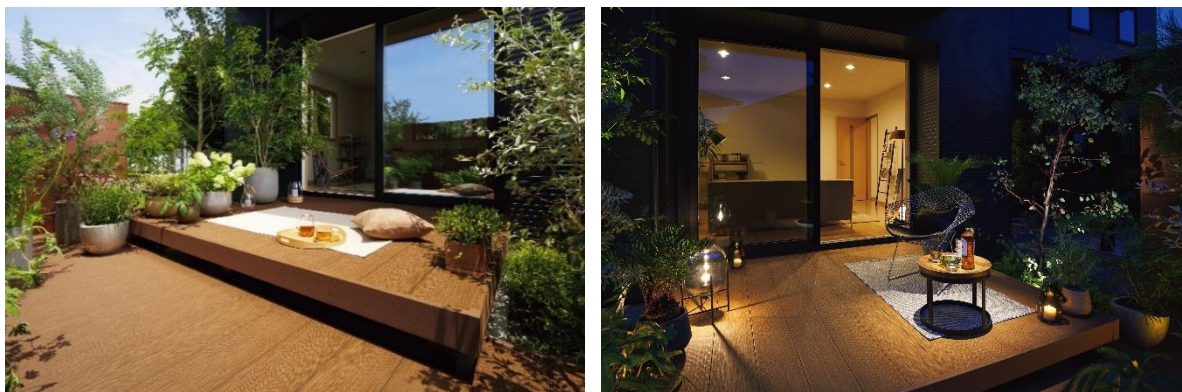

リウッドデッキ 200 EG

ライフスタイルの変化により増加するおうち時間を充実させるため、庭やテラス、バルコニーなど屋外の快適性、デザイン性を高めるエクステリア商品への関心が高まっています。くつろぎのプライベート空間を創り出すウッドデッキにはこだわりの庭空間へのふさわしい質感が求められる一方、メンテナンスの手間を減らしたいという“デザイン”と“耐久性”の両方を満たす商品へのニーズが高まっていました。そこで YKK AP では既存のデッキ商品「リウッドデッキ 200」の耐久性や硬度などの性能に加え、天然木の質感と木目柄を再現した「リウッドデッキ 200 EG」を発売します。EGは商品の特長である緻密で真っ直ぐ、伸びやかな木目柄“Edge Grain（柾目）”を表しています。

高級家具に使用される硬木調の木肌を再現

「リウッドデッキ 200 EG」は独自の表面加工により、高級感を演出する「硬木調」の「柾目柄」の木肌を再現。天然木のようなランダムな溝が光の角度やデッキを眺める角度により、木肌のさまざまな表情を演出します。性能面では「リウッドデッキ 200」同様、硬度の高いポリプロピレンを原料に採用しており、耐久性や耐変色性に優れ、長い期間美しさを保ちます。

YKK AP では、高意匠・高性能な「リウッドデッキ 200 EG」の発売により、屋外空間のおうち時間をより充実させる商品の提案を進めていきます。

### ■光の当たり方、眺める角度で変化するさまざまな木目の表情

硬木調の柂目柄が生み出すランダムで深い溝が光の当たり方や眺める角度によってさまざまな木目の表情を演出します。同じ時間でも柄を直角に照らす光は溝が深く色が濃く見え、並行に照らす光では溝が浅く色が薄く見えます。昼と夜でもナチュラルにもシックにも変化し、おうち時間を充実させる庭空間を演出します。

柄を直角に照らす光

柄を並行に照らす光

昼のシーン