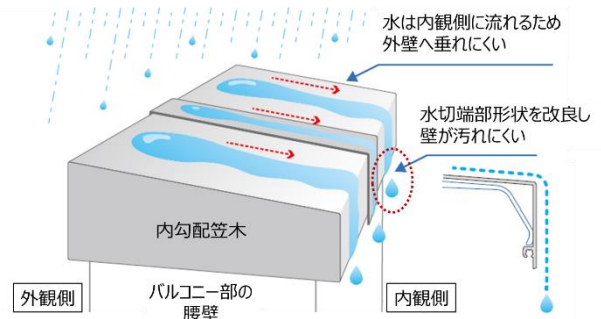

すっきりとした意匠の見付タイプ 2 種類をラインアップし、市場スタンダードへ
 ハンドレールシリーズ「^{うちこうばいかさぎ}内勾配笠木仕様」リニューアル発売
 ～ 外壁の雨垂れ汚れを軽減する高い水切り性能、スリムな意匠性を実現 ～

YKK AP 株式会社（本社：東京都千代田区、社長：堀 秀充）は、エクステリア商品のハンドレールシリーズ「内勾配笠木仕様」のフルリニューアルを行い、2022年4月1日から発売します。内勾配笠木の水切り性能の利点を活かしながら、笠木端部のアルミ形状を改良し機能向上を図るとともに、スリムな意匠性を実現した商品です。住宅外観の印象を美しく引き立てながら、外壁の雨垂れ汚れを軽減する内勾配笠木の市場スタンダード化を進めています。

施工イメージ（外観／内観）

当笠木はバルコニーの腰壁の頂部に取り付けられる仕上げ材です。内勾配笠木は、バルコニーの内側（内観側）に向かって勾配をつけた笠木で、雨水が内観側に流れやすく、外壁への雨垂れによる汚れを軽減します。また、このたびのリニューアルに伴い、笠木の端部を雨水が壁を伝わりにくい水切り形状とすることで、住宅の外観意匠を美しく保つことができます。

さらに、笠木外観側の見付寸法を従来の 75mm から 60mm にスリム化し、意匠性を向上します。笠木意匠をよりシャープな印象とすることで、住宅の外観トレンドにマッチし、幅広い外壁デザインにコーディネートしやすい設計としています。従来仕様の見付寸法に近い 70mmタイプも設定し、物件の納まりに合わせて笠木を使い分けることが可能なラインアップとしています。

【商品特長】

1. 水切り構造

笠木の端部から流れる雨水が壁を伝わりにくい水切り形状へ改良。流れ落ちる雨水が垂直に落下する形状とすることで、雨垂れによる外壁汚れが発生しにくくなるように配慮し、住宅の外観意匠を美しく保つことができます。

2. スリム化による意匠性向上

外壁側の見付寸法を 75mmから 60mmにスリム化しました。それにより、外壁上部の笠木部分がよりすっきりとした印象となり、幅広い外観デザインにマッチする意匠となっています。また、笠木の勾配形状を見直し、躯体との十分な掛かり寸法を確保しています。さらに、従来仕様の見付寸法に近い 70mmタイプも設定。物件での納まりに合わせて笠木を使い分けることが可能なラインアップとしています。