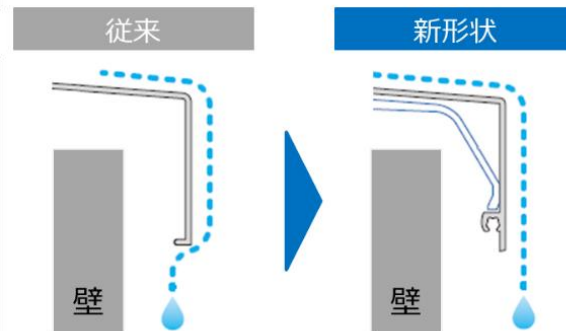

施工イメージ（外観／内観）

当笠木はバルコニーの腰壁の頂部に取り付けられる仕上げ材です。内勾配笠木は、バルコニーの内側（内観側）に向かって勾配をつけた笠木で、雨水が内観側に流れやすく、外壁への雨垂れによる汚れを軽減します。また、このたびのリニューアルに伴い、笠木の端部を雨水が壁を伝わりにくい水切り形状とすることで、住宅の外観意匠を美しく保つことができます。

さらに、笠木外観側の見付寸法を従来の 75mm から 60mm にスリム化し、意匠性を向上します。笠木意匠をよりシャープな印象とすることで、住宅の外観トレンドにマッチし、幅広い外壁デザインにコーディネートしやすい設計としています。従来仕様の見付寸法に近い 70mmタイプも設定し、物件の納まりに合わせて笠木を使い分けることが可能なラインアップとしています。

【商品特長】

1. 水切り構造

笠木の端部から流れる雨水が壁を伝わりにくい水切り形状へ改良。流れ落ちる雨水が垂直に落下する形状とすることで、雨垂れによる外壁汚れが発生しにくくなるように配慮し、住宅の外観意匠を美しく保つことができます。

2. スリム化による意匠性向上

外壁側の見付寸法を 75mmから 60mmにスリム化しました。それにより、外壁上部の笠木部分がよりすっきりとした印象となり、幅広い外観デザインにマッチする意匠となっています。また、笠木の勾配形状を見直し、躯体との十分な掛かり寸法を確保しています。さらに、従来仕様の見付寸法に近い 70mmタイプも設定。物件での納まりに合わせて笠木を使い分けることが可能なラインアップとしています。