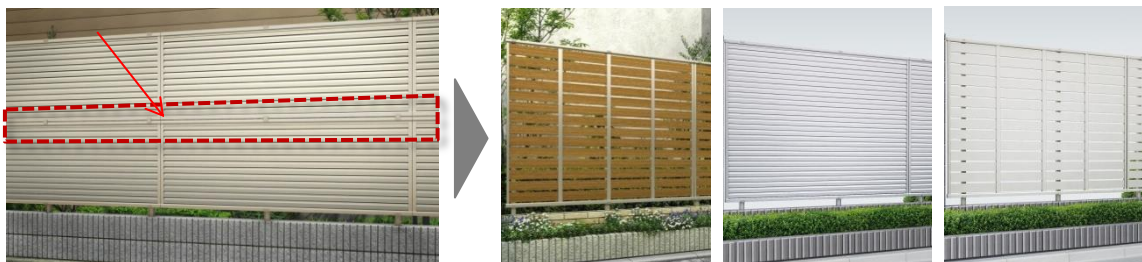

【商品特長】

1. 自立建て用スクリーンフェンス

■人気の横基調目隠しタイプを2デザイン追加、カラー拡充

「ルシアス」シリーズのみの展開としていたスクリーンフェンスを「シンプレオ」シリーズにも設定。目隠しと通気を兼ね備えたルーバーデザインや、製品色も5色から選択可能です。

また「ルシアス」シリーズでは、これまで「ステン色×木調色」のみの展開でしたが、「ブラック色×木調色」の3色を追加しました。

■土地の有効活用に寄与する偏芯基礎部品を設定

従来、独立基礎の中心に支柱を建てるため、隣地との境界線からセットバックした形でフェンスを設置しなければなりません。そこで、支柱を基礎端部から最小 85 mmの位置まで偏芯して建てられる独自の偏芯基礎部品を、「スクリーンフェンス」シリーズに新たに設定しました。

※上記は、2・3段支柱の画像です。

2. ブロック建て用高尺フェンス

■「ブロック2段積み+高さ1400mm、1600mmフェンス」で高さを確保して目隠し

フェンス単独で高尺のサイズを設定することで、コンクリートブロック積みをも最小としながら目隠しが可能となります。高さ1400mm、1600mm設定はこれまで2デザインでしたが、3デザインを追加しました。フェンスを上下に重ねて施工する多段施工に比べて、中間部の胴縁分割ラインが入らないためデザイン性が向上し、施工面においても複数のフェンスを固定する工程が減り施工時間の短縮につながります。

胴縁分割ライン

(左) 多段フェンス(シンプレオフェンス 13型 T80×2)

(右) ルシアスフェンス F04型 T160、シンプレオフェンス 13型 T160、SY1型 T160

目線高さ

※身長175cmの場合