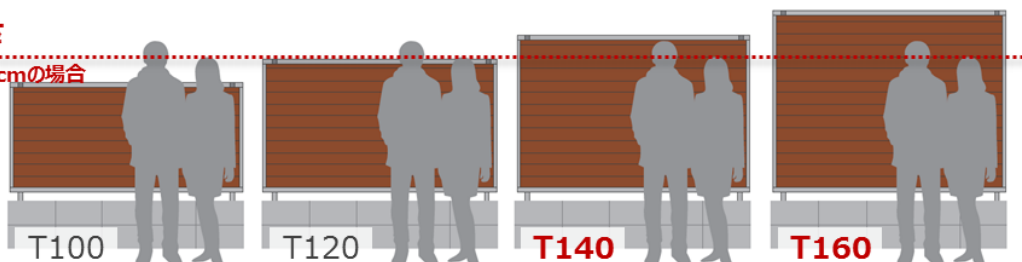

胴縁分割ライン

(左) 多段フェンス(シンプレオフェンス 13型 T80×2)

(右) ルシアスフェンス F04型 T160、シンプレオフェンス 13型 T160、SY1型 T160

目線高さ

※身長175cmの場合

【商品概要】

商品名	ルシラス スクリーンフェンス		シンプレオ スクリーンフェンス	
	S05 型	R03 型	R1 型	R2 型
材質	本体：アルミ形材			
耐風圧強度	V ₀ =34m/秒相当			
カラー	【追加色】 カームブラック× 桑炭、キャラメルチーク、 ショコラウォールナット	【追加色】 カームブラック× 桑炭、キャラメルチーク、 ショコラウォールナット	カームブラック、プラチナステン、 ブラウン、ピュアシルバー、 ホワイト	
サイズ	T160、T200	T140、T160	T140、T160	
参考価格 (※1)	202,100 円 (T160・単体セット)	98,900 円 (T160・単体セット)	85,400 円 (T160・単体セット)	