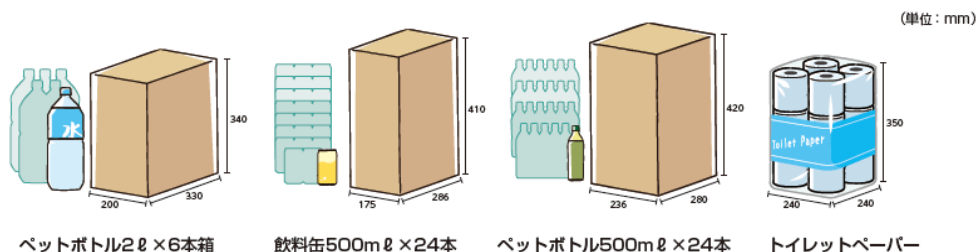

ランダム表示される番号を押して解錠

■大容量でありながら、閉じ込め防止にも配慮した設計

受取可能寸法は 300 mm×350 mm×500 mm で 3 辺合計 100 cm 以上の大容量であり、重量は 20 kg まで受取可能です。例えば下のような宅配物の受取が可能です。

(注) 上図のサイズは一例であり、梱包サイズは各食品、飲料品、日用品なども販売元によって異なりますのでご注意ください。

また、万一の閉じ込めにも配慮した非常解錠装置を内蔵し、内側からの解錠が可能です。