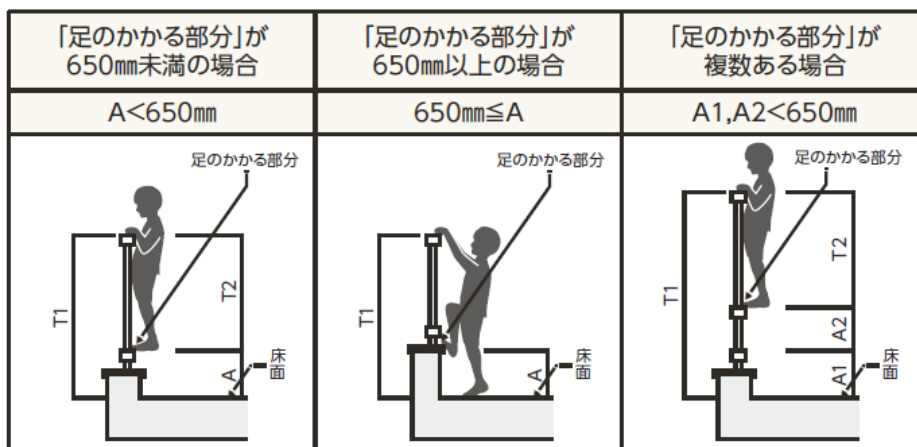

「ルシアス パルコニー」(柱建式)
新商品の“たて格子隙間 90 mm”と“後付手すり”仕様

キッズデザイン賞関連イベントの
「ルシアス パルコニー」展示サンプル

子供がベランダから転落する事故が多く起きている状況を受け、東京都生活文化局が2018年に提言した内容は多岐にわたりますが、大きく分類すると「手すりの乗り越え防止」と「手すりの隙間からのすり抜け防止」の2項目があります。

「手すりの乗り越え防止」については、手すりの高さを建築基準法施行令（第126条）の1,100 mm以上を上回る1,200 mm以上を推奨し、また、足がかり上端からの手すりの高さを900 mm以上とすることも推奨しています。「手すりの隙間からのすり抜け防止」については、手すり子間隔などの隙間を日本工業規格（JIS A 6601）の110 mm以下を下回る90 mm以下とすることが推奨されています。

※1:「ルシアスハンドレール」「エルビュートハンドレール」「シャローネハンドレール」「ルシアスパルコニー」で展開している「たて系」「横系」「パネル・ガラス系」「鋳物系」の4デザインカテゴリー。

■「子供のベランダからの転落防止のための手すりの安全対策」の推奨内容
(東京都生活文化局/2018年)

- ①床面から手すりの高さ(T1):推奨1,200mm以上
- ②足がかりからの手すりの高さ(T2):推奨900mm以上
- ③格子間、手すり下部※、躯体との隙間寸法:推奨90mm以下 ※ハンドレールの場合。