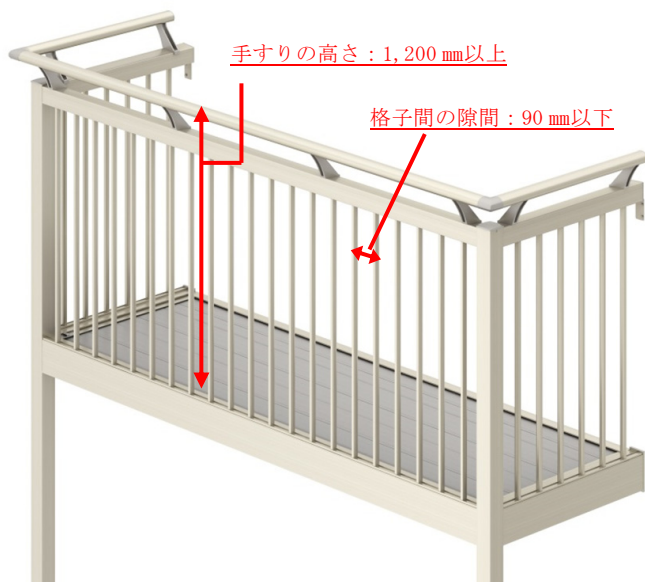

2019年3月14日

子供のベランダからの転落防止へ手すりの安全対策強化 東京都生活文化局推奨仕様にYKK AP全4デザインで対応 ～ 手すり高さや格子の隙間に配慮した新商品発売 ～

YKK AP株式会社（本社：東京都千代田区、社長：堀 秀充）では、木造躯体式バルコニー用ハンドレールやユニット式バルコニーなどのベランダ手すりについて、2018年に東京都生活文化局が提言した「子供のベランダからの転落防止のための手すりの安全対策」で推奨する仕様に対して、2019年4月1日から新商品追加発売によりYKK APの全4デザイン（※1）で対応可能となります。

「ルシアス パルコニー」(柱建式)
新商品の“たて格子隙間 90 mm”と“後付手すり”仕様

キッズデザイン賞関連イベントの
「ルシアス パルコニー」展示サンプル

子供がベランダから転落する事故が多く起きている状況を受け、東京都生活文化局が2018年に提言した内容は多岐にわたりますが、大きく分類すると「手すりの乗り越え防止」と「手すりの隙間からのすり抜け防止」の2項目があります。

「手すりの乗り越え防止」については、手すりの高さを建築基準法施行令（第126条）の1,100 mm以上を上回る1,200 mm以上を推奨し、また、足がかり上端からの手すりの高さを900 mm以上とすることも推奨しています。「手すりの隙間からのすり抜け防止」については、手すり子間隔などの隙間を日本工業規格（JIS A 6601）の110 mm以下を下回る90 mm以下とすることが推奨されています。

YKK APでは、これらの推奨値にいち早くハンドレール／バルコニーで対応するために、既に対応可能であったハンドレール各デザイン（たて系、横系、パネル・ガラス系）に加え、ロートアイアン調アルミ鋳物の「シャローネ ハンドレール」や、「ルシアス パルコニー」のオプション充実（後付手すり、たて格子間の隙間90 mm以下、隙間調整材の対応）など、新商品を追加発売します。

これからもYKK APは、安全で快適な住環境をお届けする商品を提案してまいります。

※1:「ルシアスハンドレール」「エルビュートハンドレール」「シャローネハンドレール」「ルシアスパルコニー」で展開している「たて系」「横系」「パネル・ガラス系」「鋳物系」の4デザインカテゴリー。

■「子供のベランダからの転落防止のための手すりの安全対策」の推奨内容
(東京都生活文化局/2018年)

- ①床面から手すりの高さ(T1):推奨1,200mm以上
- ②足がかりからの手すりの高さ(T2):推奨900mm以上
- ③格子間、手すり下部※、躯体との隙間寸法:推奨90mm以下 ※ハンドレールの場合。