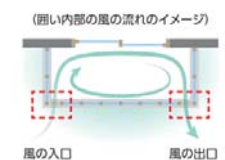

■「エアールーバー」による優れた換気機能

「ソラリア」囲いには、YKK AP独自の風を採り込めるエアールーバーを設定しています。

（2 階バルコニー囲い躯体式は標準設定、1 階テラス囲いはオプション設定）

囲い内部の空気を循環させることにより、洗濯物が乾きやすく、結露もしにくい環境を作ります。換気はしながらも、雨水や虫が入りにくい構造にしており、取り外し可能で掃除のできる網戸も標準設定となっています。

また、新型の物干しや、換気扇など、洗濯物干し場としての空間を充実させる新たなオプションアイテムも設定。

天気を気にせずに、365 日安心して洗濯物を干すことも可能です。