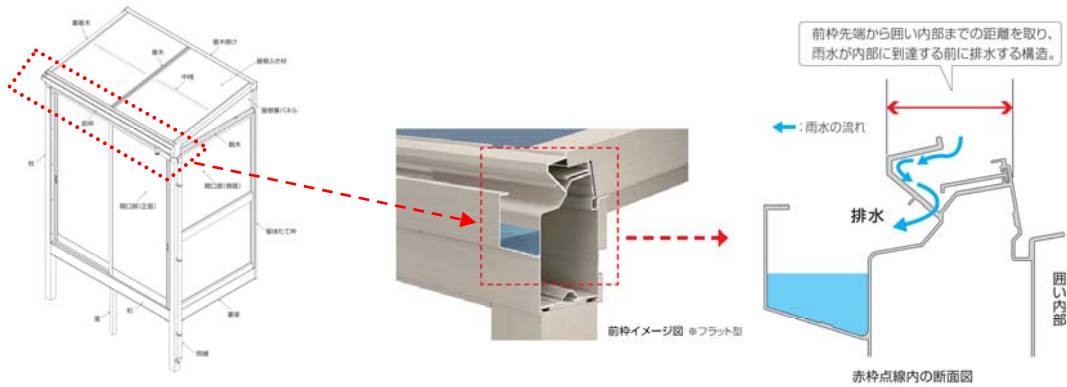

### ■高い基本性能（水密性・耐風圧性能）

「ソラリア」囲いでは、雨や風の日でも安心してお使いいただける空間を目指し、雨水の内部侵入リスクを低減する独自の前枠構造（日本特許出願中）により、屋根部において JIS 基準 W-3 相当の高い水密性を実現しています。

また、「ソラリア」屋根・囲い共通で、耐風圧性能最大 Vo42m/秒、耐積雪強度最大 100 cm 相当にも対応可能なタイプも設定し、近年の大型台風などの環境不安にも備えて、幅広い地域で安心してお使いいただける基本性能を備えました。