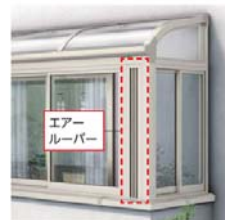

■「エアールーバー」による優れた換気機能

「ソラリア」囲いには、YKK AP独自の風を採り込めるエアールーバーを設定しています。

（2 階バルコニー囲い躯体式は標準設定、1 階テラス囲いはオプション設定）

囲い内部の空気を循環させることにより、洗濯物が乾きやすく、結露もしにくい環境を作ります。換気はしながらも、雨水や虫が入りにくい構造にしており、取り外し可能で掃除のできる網戸も標準設定となっています。

また、新型の物干しや、換気扇など、洗濯物干し場としての空間を充実させる新たなオプションアイテムも設定。

天気を気にせずに、365 日安心して洗濯物を干すことも可能です。