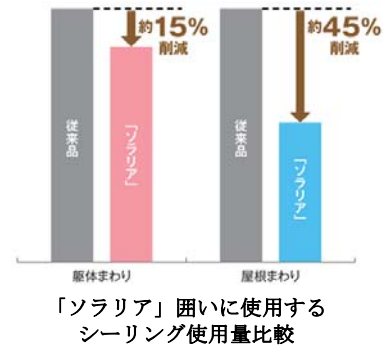

### ■高い基本性能（水密性・耐風圧性能）

「ソラリア」囲いでは、雨や風の日でも安心してお使いいただける空間を目指し、雨水の内部侵入リスクを低減する独自の前枠構造（日本特許出願中）により、屋根部において JIS 基準 W-3 相当の高い水密性を実現しています。

また、「ソラリア」屋根・囲い共通で、耐風圧性能最大 Vo42m/秒、耐積雪強度最大 100 cm 相当にも対応可能なタイプも設定し、近年の大型台風などの環境不安にも備えて、幅広い地域で安心してお使いいただける基本性能を備えました。

### ■優れた施工性と完成品質の向上

YKK APでは熟練工の高齢化などによる職人不足に配慮した、省施工化を進めています。

「ソラリア」囲いの場合では、ねじ種類を半減、ねじ本数を約 25%削減、防水シーリングの使用量を屋根まわりにおいて約 45%削減（※2）。また、「ソラリア」屋根の場合では、ドレイン（集水部品）まわりの乾式化によりシーリング箇所を削減を行い、屋根・囲い共に施工性の向上を図っています。その結果、従来に比べた施工時間の短縮と、完成品質の向上を実現しています。