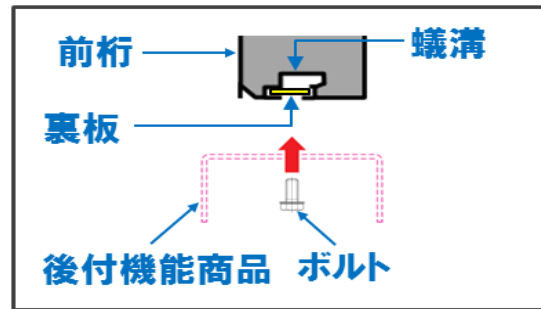

### ② 後付け機能商品が簡単に設置可能

住んでから気づく日よけ対策も、バルコニーの桁・梁下面に設けた蟻溝（ありみぞ）を利用し、外壁やバルコニーを加工すること無く簡単に取付けができます。後付け機能商品としては、日よけ「アウターシェード」のほかに、専用フックが取付けられるので、グリーンカーテンの設置も可能です。

日よけ「アウターシェード」を設置

フックを活用してグリーンカーテン設置