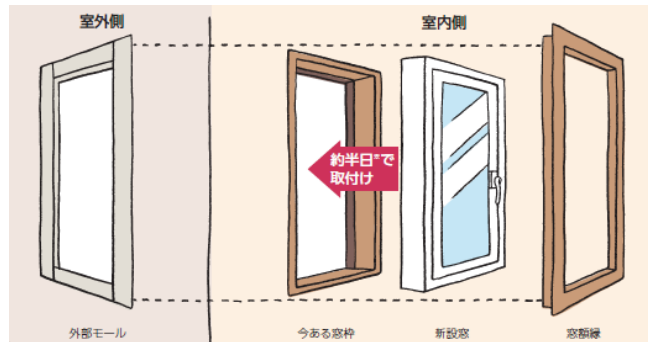

算出条件：FF灯油ストーブ(灯油代 70円/ℓ)
 比較のための計算による目安です。実際の金額を保証するものではありません。住宅の大きさ、窓数、面積、家族構成、暖房条件により異なります。

※1：木造住宅の躯体（柱）への窓の取り付け方の一つで、窓枠が柱の外面に面付けされて納まっている状態。
 ※2：総務省統計局「平成25年住宅・土地統計調査」より

【商品特長】

■かんたんに窓を交換

これまでの窓交換

- ・足場を設置し、外壁工事を実施
- ・騒音や粉塵が発生
- ・左官や塗装工事も必要のため長期工事

「かんたん マドリモ」樹脂窓 北海道

- ・外壁工事不要で、施工時間約半日
- ・既設窓のメーカーやシリーズ問わず取付け可能（但し、アルミ製外付窓が対象）
- ・既設引違い窓を気密性の高い開き窓へ交換可能

《基本構造》

■樹脂窓中心の商品ラインアップ

新設窓は、世界トップクラス性能の『高性能トリプルガラス樹脂窓』と、優れた断熱性能を誇る『樹脂窓』の2仕様をラインアップ。樹脂窓なら、生活者の住まいに対する悩みのTOP3である暑さ、寒さ、結露※2を、すべて解決します。