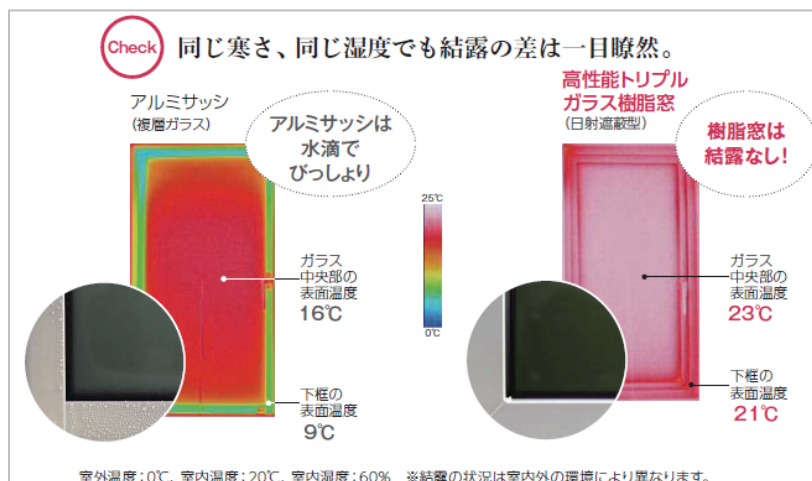

算出条件：FF灯油ストーブ(灯油代 70円/ℓ)
 比較のための計算による目安です。実際の金額を保証するものではありません。住宅の大きさ、窓数、面積、家族構成、暖房条件により異なります。

※1：木造住宅の躯体（柱）への窓の取り付け方の一つで、窓枠が柱の外面に面付けされて納まっている状態。
 ※2：総務省統計局「平成25年住宅・土地統計調査」より

【商品特長】

■かんたんに窓を交換

これまでの窓交換

- ・足場を設置し、外壁工事を実施
- ・騒音や粉塵が発生
- ・左官や塗装工事も必要のため長期工事

「かんたん マドリモ」樹脂窓 北海道

- ・外壁工事不要で、施工時間約半日
- ・既設窓のメーカーやシリーズ問わず取付け可能（但し、アルミ製外付窓が対象）
- ・既設引違い窓を気密性の高い開き窓へ交換可能

《基本構造》

■樹脂窓中心の商品ラインアップ

新設窓は、世界トップクラス性能の『高性能トリプルガラス樹脂窓』と、優れた断熱性能を誇る『樹脂窓』の2仕様をラインアップ。樹脂窓なら、生活者の住まいに対する悩みのTOP3である暑さ、寒さ、結露※2を、すべて解決します。

※2：2015年9月実施の「窓」に関する調査_全国300名（YKK AP調べ）より

高性能トリプルガラス樹脂窓

樹脂窓

【商品概要（『高性能トリプルガラス樹脂窓』の場合）】

| | |
|----------------|---|
| 商品名 | 「かんたん マドリモ」樹脂窓 北海道 |
| 構造 | 樹脂フレーム+Low-E トリプルガラス |
| バリエーション | FIX窓・たてすべり出し窓・すべり出し窓・開き窓テラス |
| オプション | 網戸（クリアネット） 他 |
| カラー バリエーション | フレーム外観 ホワイト、プラチナステン、ブラウン、ブラック フレーム内観 ホワイト |
| ガラス | ガラス（日射取得型/日射遮蔽型）・・・ブルー、ブロンズ、ニュートラル 注）日射取得型はニュートラルのみの設定となります。 |
| 基本性能 | 耐風圧性 S-3、気密性 A-4、水密性 W-4、遮音性 等級3 |
| 保証期間 | 10年保証。シリアルナンバーによる一窓毎のデータ管理で万が一のときでもスピーディーなアフターサービスが可能。 |
| 参考価格 ※3 | 「かんたん マドリモ」樹脂窓 北海道 高性能トリプルガラス樹脂窓 たてすべり出し窓+FIX連窓、外部モール込、 幅(W)1,690mm × 高さ(H)1,170mm、外観ホワイト/内観ホワイト <u>135,800円</u> |
| 発売地域 | 北海道エリア限定 |
| 発売日 | 2017年10月2日 |
| 売上目標金額 | 2018年度：1.7億円 |