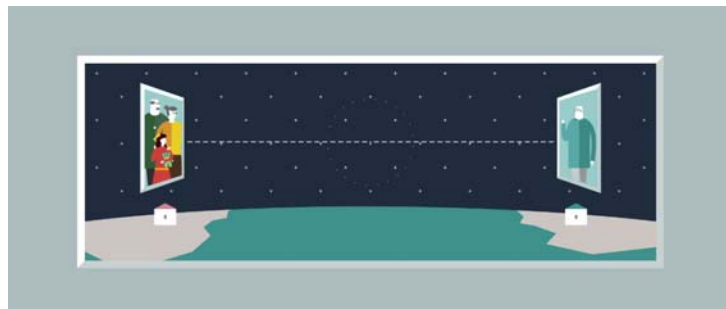

### Home Connect (家電連携機能)

窓が、生活空間の中心となって快適な生活を提供。AI スピーカーの音声アシストや家中のスマート家電とインターネット連携することで、窓の開閉はもちろん、エアコン、照明など家電の操作も行うことができます。

### Video Chat (チャット機能)

窓を通じて互いに会話ができます。窓の向こうに、別の窓の世界が広がり、遠く離れた親族、海外に住む友人などと話したりお祝いしたりして、世界とつながります。顔を見ながら話せるため、まるでそこにいながら会話するような体験ができます。