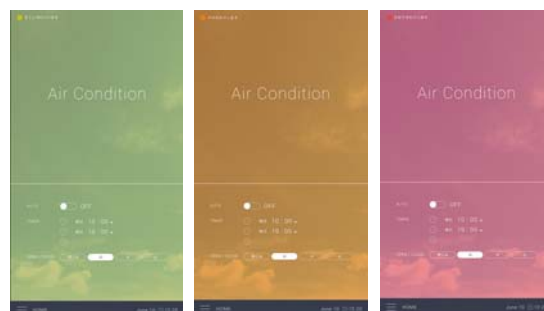

### Home Connect (家電連携機能)

窓が、生活空間の中心となって快適な生活を提供。AI スピーカーの音声アシストや家中のスマート家電とインターネット連携することで、窓の開閉はもちろん、エアコン、照明など家電の操作も行うことができます。

### Video Chat (チャット機能)

窓を通じて互いに会話ができます。窓の向こうに、別の窓の世界が広がり、遠く離れた親族、海外に住む友人などと話したりお祝いしたりして、世界とつながります。顔を見ながら話せるため、まるでそこにいながら会話するような体験ができます。

### Air Conditioning (換気機能)

窓が、部屋の空気環境を測定してレベルを色でお知らせ。汚れた時には自動的に開閉し、換気します。タイマー設定のほか、AI スピーカーの音声アシストを設定すると、声をかけるだけで窓の開閉ができるので、寝たまま換気することも可能です。

クリーンな状態の青色から汚れた状態の赤色まで、色でお知らせ

## Weather (天気機能)

窓が、ライブに屋外の気象情報を取得、またネット経由でも情報を入手し、窓に表示することができます。1日・1週間の天気予報や、紫外線・花粉情報なども窓を眺めながら知ることができます。また、天候に合わせて窓の開閉を自動で行います。

紫外線

風

花粉

PM2.5