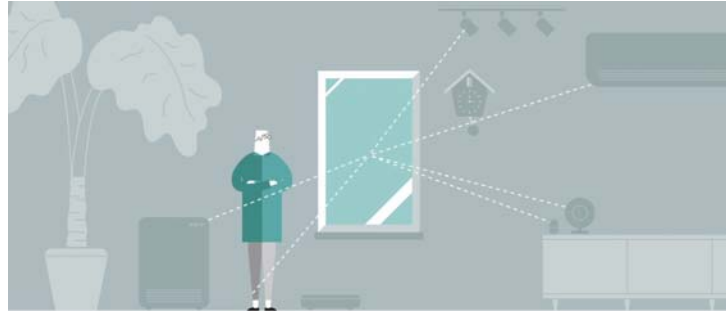

### Home Connect (家電連携機能)

窓が、生活空間の中心となって快適な生活を提供。AI スピーカーの音声アシストや家中のスマート家電とインターネット連携することで、窓の開閉はもちろん、エアコン、照明など家電の操作も行うことができます。