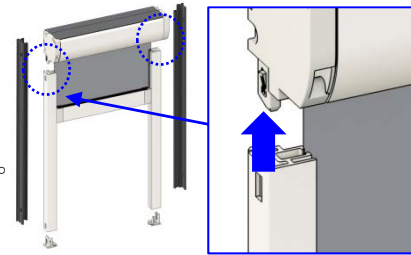

単位面積あたりの開口率

●操作性

- ・網戸ネットはコイルバネで巻き取られゆっくりと自動収納。
(横引きロール網戸)

↑ツマミを上げるだけで自動収納

●利便性

- ・網戸ネットが収納できるので、ネットが汚れにくい。
- ・ケースのカバーを開け、簡単に室外側の網戸ネットの清掃が可能。
- ・網戸ネットが傷んだ時にも安心の交換用ネットセットを用意。
- ・網戸を取り付けたままの状態、ネットの交換可能。

↑ケースカバーを手前に引きながら、ネットの拭き掃除が可能に

●施工性

- ・事前に本体とレールを組立てできる構造に変更し、最大で施工時間約50%減(※1)。
(上げ下げロール網戸)
- ・YKK AP以外の既設窓にも対応する汎用タイプを設定。

↑本体とレールを事前に組立て

【商品概要】

	上げ下げロール網戸XMW	横引きロール網戸XMY
サイズ	幅： 148～1,244mm 高さ： 273～2,394mm	幅： 200～950mm(片引き) 790～1,900mm(両引き) 高さ： 275～2,212mm
網戸ネット種類 ※2	クリアネット (グラスファイバー製、開口率71%、18×18メッシュ) ブラックネット (グラスファイバー製、開口率66%、18×16メッシュ)	
カラー(本体・レール)	ブラウン, カームブラック, プラチナステン, ピュアシルバー, ホワイト クリア, ナチュラル, キャメル, ダークブラウン (窓種による)	
メーカー希望小売価格 ※3	「APW330」用 (03611サイズ・ホワイト色) クリアネット 12,900円 ブラックネット 11,300円	「APW330」用 (03611サイズ・ホワイト色) クリアネット 20,600円 ブラックネット 17,100円
発売地域	全国	
発売日	2016年7月4日	
売上目標金額	32億円(2016年度)	