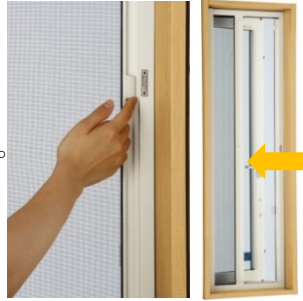

YKK APでは、光や風を有効活用した快適な暮らしの実現とともに、快適な窓辺を演出する新たな“網戸”を提案してまいります。

上げ下げロール網戸XMW

横引きロール網戸XMY

【商品特長】

●デザイン性

- ・収納ケースのサイズを従来比約2割小さく設定。
(上げ下げロール網戸)

↑スリムな収納ケース

- ・線径が約2割細く眺望性、通風性に優れたクリアネット仕様も設定。(当社ブラックネット比)

単位面積あたりの開口率

●操作性

- ・網戸ネットはコイルバネで巻き取られゆっくりと自動収納。
(横引きロール網戸)

↑ツマミを上げるだけで自動収納

●利便性

- ・網戸ネットが収納できるので、ネットが汚れにくい。
- ・ケースのカバーを開け、簡単に室外側の網戸ネットの清掃が可能。
- ・網戸ネットが傷んだ時にも安心の交換用ネットセットを用意。
- ・網戸を取り付けたままの状態、ネットの交換可能。

↑ケースカバーを手前に引きながら、ネットの拭き掃除が可能に