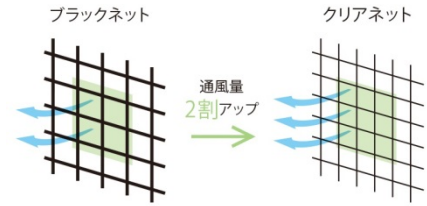

今回、上げ下げロール網戸では収納ケースの幅や奥行のサイズを従来に比べ約2割小さく見直しました。また、本体とレールを事前に組立ててから取付ができるように改良したことで、最大で施工時間約50%減(※1)となる省施工化と品質の向上を実現しました。

さらに、ネットの線径が細く従来のブラックネットに比べ通風量が約2割アップする「クリアネット(※2)」仕様も設定。また、万が一網戸ネットが傷んだ場合の「交換用ネットセット」も新たに用意し、より長く安心してご利用いただけます。

YKK APでは、光や風を有効活用した快適な暮らしの実現とともに、快適な窓辺を演出する新たな“網戸”を提案してまいります。

上げ下げロール網戸XMW

横引きロール網戸XMY

【商品特長】

●デザイン性

- ・収納ケースのサイズを従来比約2割小さく設定。
(上げ下げロール網戸)

↑スリムな収納ケース

- ・線径が約2割細く眺望性、通風性に優れたクリアネット仕様も設定。(当社ブラックネット比)

単位面積あたりの開口率

●操作性

- ・網戸ネットはコイルバネで巻き取られゆっくりと自動収納。
(横引きロール網戸)

↑ツマミを上げるだけで自動収納

●利便性

- ・網戸ネットが収納できるので、ネットが汚れにくい。
- ・ケースのカバーを開け、簡単に室外側の網戸ネットの清掃が可能。
- ・網戸ネットが傷んだ時にも安心の交換用ネットセットを用意。
- ・網戸を取り付けたままの状態、ネットの交換可能。

↑ケースカバーを手前に引きながら、ネットの拭き掃除が可能に

●施工性

- ・事前に本体とレールを組立てできる構造に変更し、最大で施工時間約50%減(※1)。
(上げ下げロール網戸)
- ・YKK AP以外の既設窓にも対応する汎用タイプを設定。

↑本体とレールを事前に組立て

【商品概要】

	上げ下げロール網戸XMW	横引きロール網戸XMY
サイズ	幅： 148～1,244mm 高さ： 273～2,394mm	幅： 200～950mm(片引き) 790～1,900mm(両引き) 高さ： 275～2,212mm
網戸ネット種類 ※2	クリアネット (グラスファイバー製、開口率71%、18×18メッシュ) ブラックネット (グラスファイバー製、開口率66%、18×16メッシュ)	
カラー(本体・レール)	ブラウン, カームブラック, プラチナステン, ピュアシルバー, ホワイト クリア, ナチュラル, キャメル, ダークブラウン (窓種による)	
メーカー希望小売価格 ※3	「APW330」用 (03611サイズ・ホワイト色) クリアネット 12,900円 ブラックネット 11,300円	「APW330」用 (03611サイズ・ホワイト色) クリアネット 20,600円 ブラックネット 17,100円
発売地域	全国	
発売日	2016年7月4日	
売上目標金額	32億円(2016年度)	