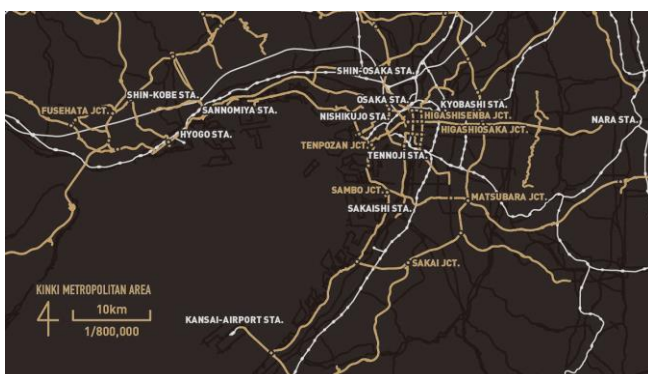

▲大都市圏(パスケースにデザイン)
札幌、関東、近畿、北九州・福岡の4エリアを展開
※画像は「関東大都市圏」

▲都市の総柄(コインケース、A4 バッグインバッグにデザイン)
日本の大都市圏・都市圏14か所の地図と
日本地図をアソートした総柄のデザイン

<アイテムの特徴: <https://www.mapdesigngallery.com/blogs/pickup/metropolitan>>

① パスケース ※箱付き

■デザイン詳細

・各大都市圏のデザイン

▲札幌大都市圏

▲関東大都市圏

▲近畿大都市圏

▲北九州・福岡大都市圏

・都市の総柄デザイン

<参考リンク>