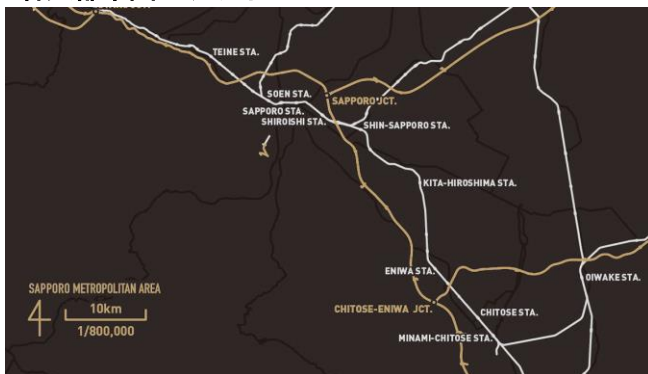

▲大都市圏(パスケースにデザイン)
札幌、関東、近畿、北九州・福岡の4エリアを展開
※画像は「関東大都市圏」

▲都市の総柄(コインケース、A4 バッグインバッグにデザイン)
日本の大都市圏・都市圏14か所の地図と
日本地図をアソートした総柄のデザイン

<アイテムの特徴: <https://www.mapdesigngallery.com/blogs/pickup/metropolitan>>

① パスケース ※箱付き

■デザイン詳細

・各大都市圏のデザイン

▲札幌大都市圏

▲関東大都市圏

▲近畿大都市圏

▲北九州・福岡大都市圏

・都市の総柄デザイン

<参考リンク>