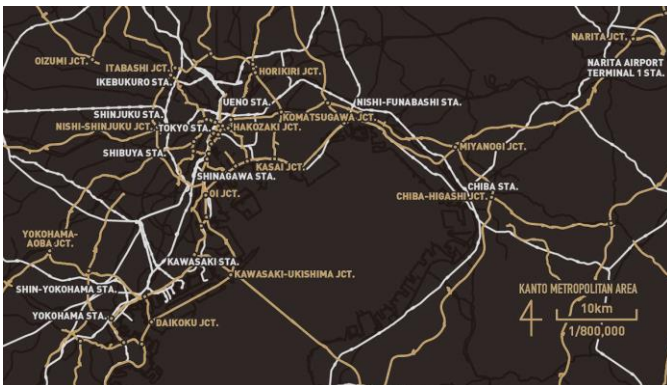

ゼンリンが手がける「Map Design GALLERY」新商品 父の日の贈り物にもぴったり！都市の交通インフラをモチーフにした地図柄アイテム ～ビジネスシーンで活躍するパスケース、コインケース、A4 バッグインバッグを新たにラインナップ～

株式会社ゼンリン(本社:福岡県北九州市、代表取締役社長:高山善司、以下ゼンリン)は、地図がデザインされた文具や雑貨を販売する当社ブランド「Map Design GALLERY」の新商品として、都市の交通インフラをモチーフにデザインした「メトロポリタンシリーズ」の新アイテムを、Map Design GALLERYオンラインストアおよび各店舗にて2024年5月31日(金)より販売開始します。ビジネスシーンでも活躍する「パスケース」「コインケース」「A4バッグインバッグ」をラインナップし、父の日ギフトとしてもおすすめです。

▲商品イメージ
ビジネスシーンで活躍するアイテムをラインナップ

▲使用イメージ
(上段)パスケース
(下段左から)A4 バッグインバッグ、コインケース

■鉄道や道路などの交通インフラで大都市圏・都市圏をシンプルにデザイン

本商品は、大都市圏・都市圏をテーマとし、交通インフラをモチーフにデザインしたアイテムです。ゼンリンが保有する、都道府県の境界線や海・河川などの水域をあらわした「地形」、「道路網」、「鉄道網」の3種類のデータを主に活用し、「大都市圏」と「都市の総柄」の2種類のデザインで展開しています。

▲大都市圏(パスケースにデザイン)
札幌、関東、近畿、北九州・福岡の4エリアを展開
※画像は「関東大都市圏」

▲都市の総柄(コインケース、A4 バッグインバッグにデザイン)
日本の大都市圏・都市圏14か所の地図と
日本地図をアソートした総柄のデザイン

<アイテムの特徴: <https://www.mapdesigngallery.com/blogs/pickup/metropolitan>>

① パスケース ※箱付き