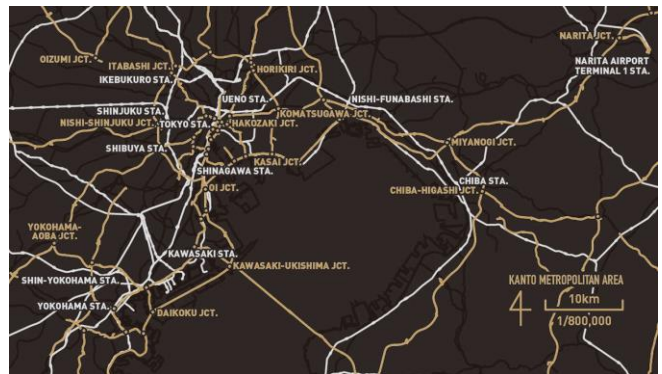

▲大都市圏(パスケースにデザイン)
札幌、関東、近畿、北九州・福岡の4エリアを展開
※画像は「関東大都市圏」

▲都市の総柄(コインケース、A4 バッグインバッグにデザイン)
日本の大都市圏・都市圏14か所の地図と
日本地図をアソートした総柄のデザイン

<アイテムの特徴: <https://www.mapdesigngallery.com/blogs/pickup/metropolitan>>

① パスケース ※箱付き

■デザイン詳細

・各大都市圏のデザイン

▲札幌大都市圏

▲関東大都市圏

▲近畿大都市圏

▲北九州・福岡大都市圏

・都市の総柄デザイン

<参考リンク>