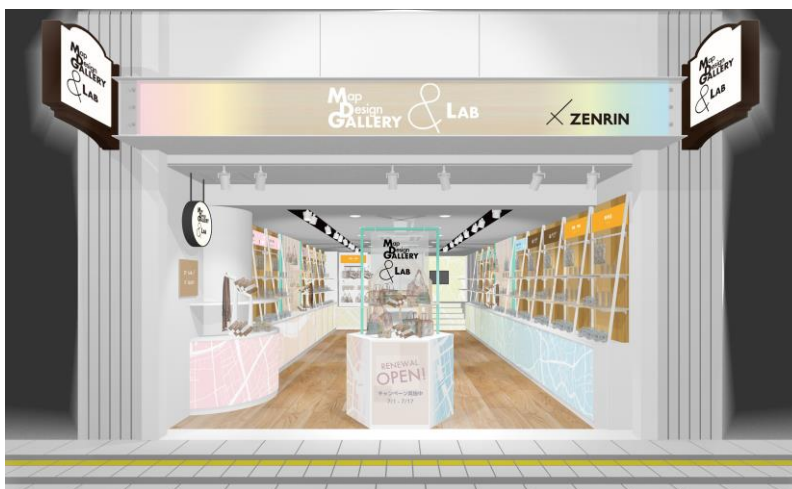

福岡市天神に7月1日(土)リニューアルオープン

「Map Design GALLERY & LAB」

～地図デザイン商品の専門店に、手軽に創作体験ができる空間を新設～

株式会社ゼンリン(本社:福岡県北九州市、代表取締役社長:高山善司、以下ゼンリン)は、地図がデザインされた文具・雑貨を販売する「Map Design GALLERY」に、手軽に創作体験ができる空間を新設し「Map Design GALLERY & LAB」(マップデザインギャラリー アンド ラボ)として、2023年7月1日(土)、福岡市天神にリニューアルオープンします。

■「Map Design GALLERY & LAB」リニューアルのポイント

ゼンリンは、整備している日本全国の地図情報や、所蔵している西洋製の日本古地図を「地図柄」としてあしらった文具や食器、バッグ、傘などのアイテムを、「Map Design」として多数企画・販売しています。「Map Design GALLERY & LAB」は、「Map Design」のアイテム販売に加え、手軽に好きな地図モチーフを取り入れた創作体験ができるラボスペースを新たに設置しました。